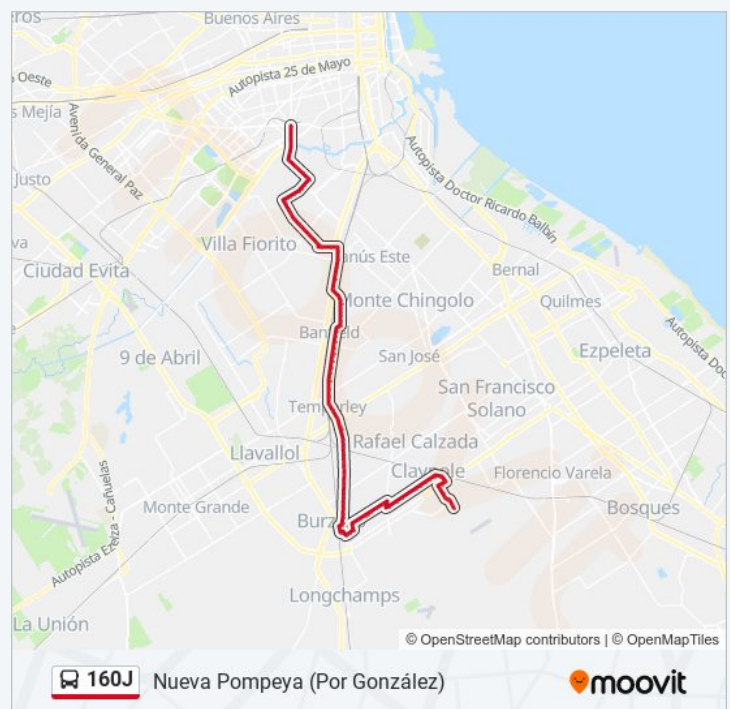

Terrero, 1090

Joaquín V. González Y Bermúdez

Horario de la línea 160J de Colectivo

Nueva Pompeya (Por González) Horario de ruta:

lunes	24 horas
martes	24 horas
miércoles	24 horas
jueves	24 horas
viernes	24 horas
sábado	24 horas
domingo	24 horas

Información de la línea 160J de Colectivo

Dirección: Nueva Pompeya (Por González)

Paradas: 116

Duración del viaje: 106 min

Resumen de la línea:

Justo German Bermúdez, 851

Guido Y Spano Y Alsina

Adolfo Alsina, 1113