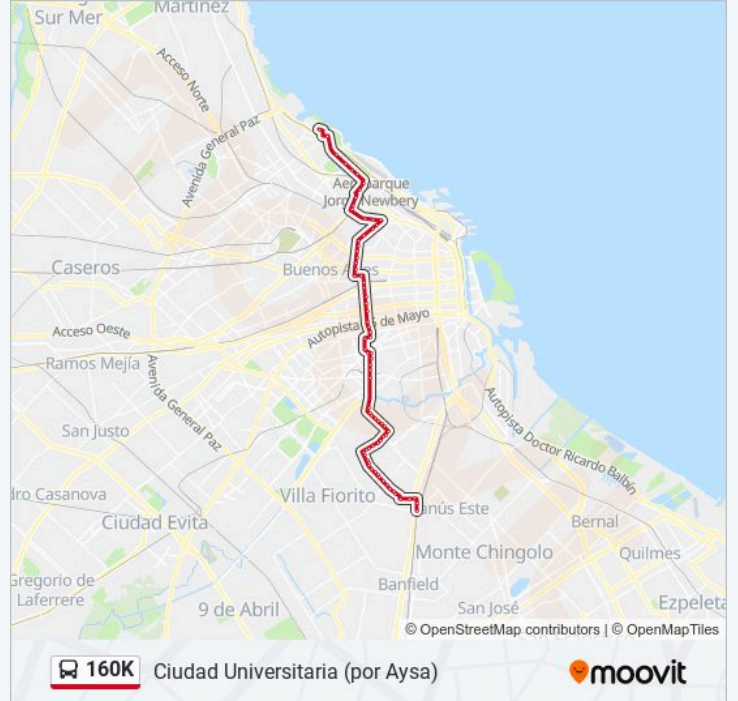

### Información de la línea 160K de Colectivo

**Dirección:** Ciudad Universitaria Por Aysa

**Paradas:** 75

**Duración del viaje:** 82 min

**Resumen de la línea:**

José Ignacio Rucci Y Balcarce

Rucci Y Liniers

Rucci Y Formosa

Rucci Y Veracruz

Rucci Y Avenida Remedios De Escalada

Rucci Y Tuyutí

Rucci Y Avenida Presidente Perón

Avenida Tte Gral Juan Domingo Perón, 3000

Presidente Perón Y Armenia

Presidente Perón Y Valparaíso

Colombres Y Avenida Pavón

Colombres Y Autopista 25 De Mayo

Colombres Y Avenida San Juan (75 - 160)

Colombres Y Avenida Independencia

Colombres Y Venezuela (128 - 160)

Colombres Y Avenida Hipólito Yrigoyen (88 - 160)

Colombres Y Avenida Rivadavia

Salguero Y Avenida Díaz Vélez

Jerónimo Salguero Y Teniente General Juan Domingo Perón

Presidente Teniente General Juan Domingo Perón, 4083

Gascón, 685

Gascón, 885

Gascón, 1097

Gascon Y Gorriti