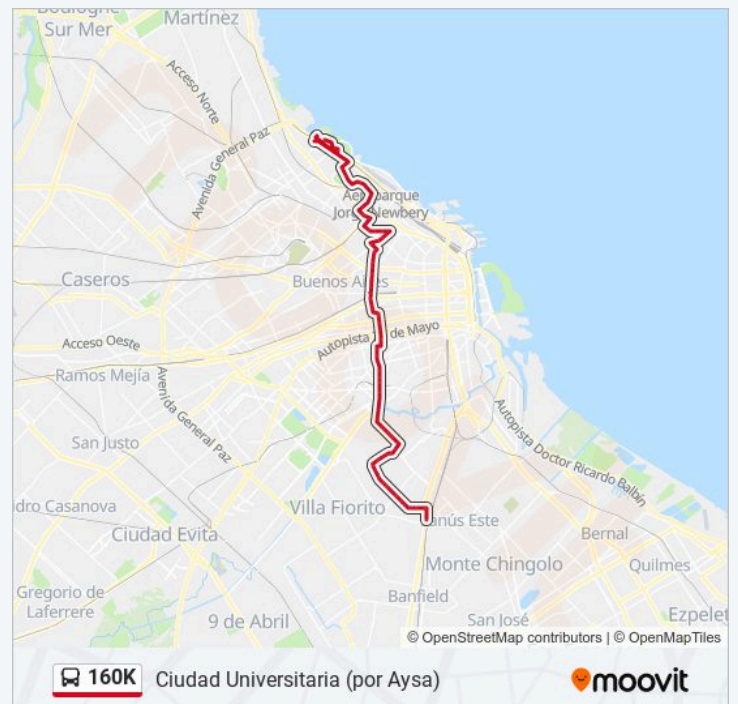

### Información de la línea 160K de Colectivo

**Dirección:** Ciudad Universitaria Por Aysa

**Paradas:** 75

**Duración del viaje:** 82 min

**Resumen de la línea:**

José Ignacio Rucci Y Balcarce

Rucci Y Liniers

Rucci Y Formosa

Rucci Y Veracruz

Rucci Y Avenida Remedios De Escalada

Rucci Y Tuyutí

Rucci Y Avenida Presidente Perón

Avenida Tte Gral Juan Domingo Perón, 3000

Presidente Perón Y Armenia

Presidente Perón Y Valparaíso

Avenida Medrano Y Teniente Perón (128 - 160)

Avenida Medrano Y Avenida Díaz Vélez (19 - 128 - 160)

Avenida Medrano, 14

Avenida Castro Barros, 160

jueves	00:00 - 23:30
viernes	00:00 - 23:30
sábado	Sin Servicio
domingo	Sin Servicio

### Información de la línea 160K de Colectivo

**Dirección:** Estación Lanús (Por Aysa)

**Paradas:** 84

**Duración del viaje:** 83 min

**Resumen de la línea:**

Avenida Castro Barros, 287

Venezuela Y Castro Barros (128 - 160)