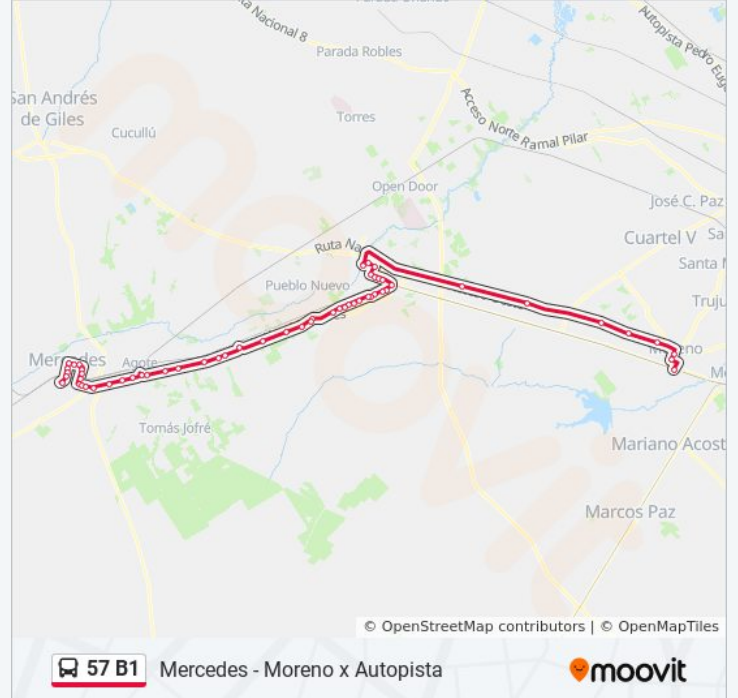

Colectora Norte - Nuevo Loreto

Km. 77 - Instituto Ramayon / Termoplástica

Km. 77 - Gral. Serial

Km. 79 - Estancia Las Liebres

Acc. Olivera

Km 83 - Frigorifico De Olivera

Km 84 - Puente Peatonal

Km 86 - Peaje Olivera

Avenida 2, 5519

Av. N° 2 Italia Y Calle 107 Volkswagen

Av. N° 2 Italia Y Av. N° 1 Puesto Policial

Calle 1 Y 14

Calle 1 Y 24

Calle 1 Y 30 Bis

Calle 1 Y 34

Calle 40 Y 9

Calle 40 Y 17

Av. 29 Y Calle 38

Av. N° 29 Y Av. N° 30

Av. N° 29 Y Calle 20

Av. 29 Y Calle 12 - Hospital

Terminal De Ómnibus De Mercedes

Sentido: Moreno

57 paradas

Rn 5 Y La Paloma

Rn 5 Y Av. Simone

Rn 5 Y Falcón

Rn 5 Y Roux

Ex Ruta Nacional 5 Y Av. Lorenzo Casey

F. P. Insausti Y María Ferrari

Av. Constitución Y Dr. Pertele (Cruce Ruta 5)

San Martín, 1717