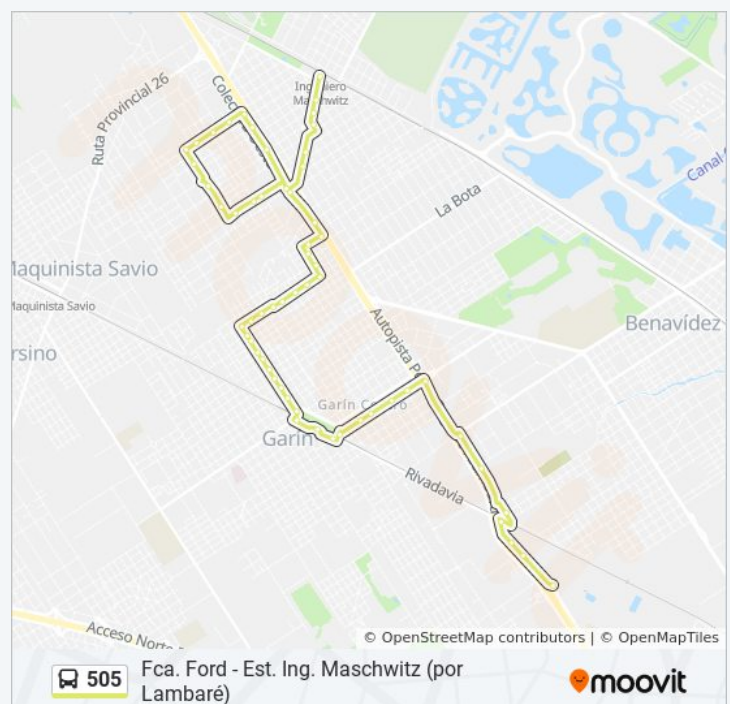

Bldv. Presidente Perón Y Belgrano

Bv. Presidente Perón, 1153

Est. Garín (228b - 503 - 505 - 506)

Bldv. Presidente Perón Y Av. F. Díaz

Coronel Pringles, 1504

Brasil, 104

Coronel Pringles, 1790

Tucumán, 98

La Rioja, 323

La Rioja, 370

La Rioja, 560

La Rioja, 738

Horario de la línea 505 de colectivo

Pte. Garín - Est. Ing. Maschwitz (Por Lambaré)

Horario de ruta:

lunes	24 horas
martes	24 horas
miércoles	24 horas
jueves	24 horas
viernes	24 horas
sábado	24 horas
domingo	24 horas

Información de la línea 505 de colectivo

Dirección: Pte. Garín - Est. Ing. Maschwitz (Por Lambaré)

Paradas: 51

Duración del viaje: 36 min

Resumen de la línea:

La Rioja, 982

Olivetti, 1011

De La Paz, 1047