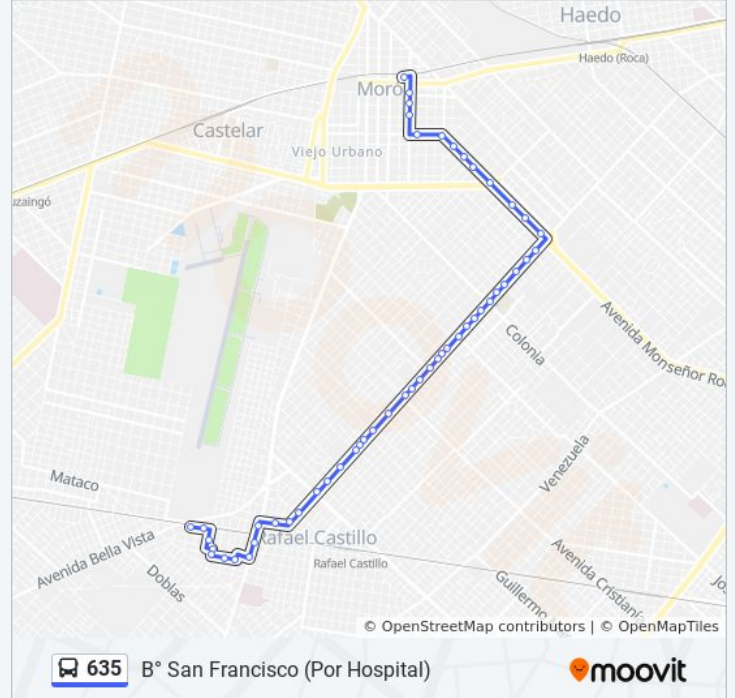

Avenida Don Bosco Y Ararat

Don Bosco Y Alessandri

Avenida Don Bosco Y Aliso

Don Bosco Y Burgos

Don Bosco Y Bruselas

Avenida Don Bosco Y Basualdo

Don Bosco Y Arena (Y Cristianía)

Don Bosco Y Albarracín

Avenida Don Bosco Y Malharro

Av. Don Bosco Y Heredia

Sánchez Y Cobo

Avenida Eva Perón Y Sánchez

Avenida Eva Perón Y Teniente Ibáñez

Los Dabove Y Avenida Eva Perón

Australia Y Santa Marta

Santa Marta, 1871

Santa Marta Y Josefina De Marques

Josefina De Marqués Y Los Dabove

Ingeniero Galtero Y Vinara

Stevenson Y Juan Pablo Jordán

Stevenson, 2300

**Sentido: Est. Morón**

53 paradas

[VER HORARIO DE LA LÍNEA](#)

**Horario de la línea 635 de colectivo**

Est. Morón Horario de ruta:

- Stevenson Y Gatica
- Stevenson Y Juan Jordan
- Ingeniero Galtero Y Vinara
- Los Dabove Y Josefina De Marqués
- Josefina De Marques Y Los Davobe
- Santa Marta Y Corrientes
- Santa Marta Y Australia
- Los Dabove Y Avenida Pierrestegui
- Avenida Eva Perón Y Teniente Ibáñez
- Stevenson Y Avenida Eva Perón
- Stevenson Y General Patiño
- Avenida Don Bosco Y Heredia
- Avenida Don Bosco Y Hubac
- Avenida Don Bosco Y Avenida Carlos Casares
- Avenida Don Bosco Y Tierra Del Fuego
- Avenida Don Bosco Y Edison
- Avenida Don Bosco Y Tornquist
- Avenida Don Bosco Y Marconi
- Av. Don Bosco Y Patagones
- Avenida Don Bosco Y Paula Albarracín
- Don Bosco Y Avenida Cristianía
- Avenida Don Bosco Y Basualdo
- Don Bosco Y Bruselas
- Avenida Don Bosco Y Ambato
- Avenida Don Bosco Y Estocolmo
- Avenida Don Bosco Y Presidente Alessandri
- Avenida Don Bosco Y Berna
- Avenida Don Bosco Y Rucci
- Don Bosco Y Pujol
- Don Bosco Y Don Segundo Sombra
- Avenida Don Bosco Y La Porteña
- Don Bosco Y Suiza