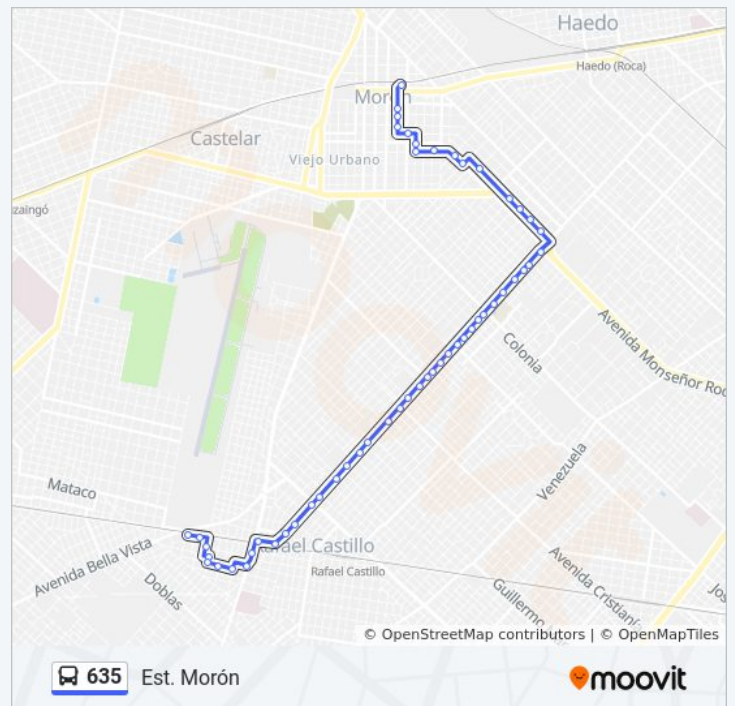

Avenida Don Bosco Y Malharro

Av. Don Bosco Y Heredia

Sánchez Y Cobo

Avenida Eva Perón Y Sánchez

Avenida Eva Perón Y Teniente Ibáñez

Los Dabove Y Avenida Eva Perón

Australia Y Santa Marta

Santa Marta, 1871

Santa Marta Y Josefina De Marques

Josefina De Marqués Y Los Dabove

Ingeniero Galtero Y Vinara

Stevenson Y Juan Pablo Jordán

Stevenson, 2300

**Sentido: Est. Morón**

53 paradas

[VER HORARIO DE LA LÍNEA](#)

**Horario de la línea 635 de colectivo**

Est. Morón Horario de ruta:

- Stevenson Y Gatica
- Stevenson Y Juan Jordan
- Ingeniero Galtero Y Vinara
- Los Dabove Y Josefina De Marqués
- Josefina De Marques Y Los Davobe
- Santa Marta Y Corrientes
- Santa Marta Y Australia
- Los Dabove Y Avenida Pierrestegui
- Avenida Eva Perón Y Teniente Ibáñez
- Stevenson Y Avenida Eva Perón
- Stevenson Y General Patiño
- Avenida Don Bosco Y Heredia
- Avenida Don Bosco Y Hubac
- Avenida Don Bosco Y Avenida Carlos Casares
- Avenida Don Bosco Y Tierra Del Fuego
- Avenida Don Bosco Y Edison
- Avenida Don Bosco Y Tornquist
- Avenida Don Bosco Y Marconi
- Av. Don Bosco Y Patagones
- Avenida Don Bosco Y Paula Albarracín
- Don Bosco Y Avenida Cristianía
- Avenida Don Bosco Y Basualdo
- Don Bosco Y Bruselas
- Avenida Don Bosco Y Ambato
- Avenida Don Bosco Y Estocolmo
- Avenida Don Bosco Y Presidente Alessandri
- Avenida Don Bosco Y Berna
- Avenida Don Bosco Y Rucci
- Don Bosco Y Pujol
- Don Bosco Y Don Segundo Sombra
- Avenida Don Bosco Y La Porteña
- Don Bosco Y Suiza

### Información de la línea 635 de colectivo

**Dirección:** Est. Morón

**Paradas:** 53

**Duración del viaje:** 32 min

**Resumen de la línea:**

Don Bosco (Instituto Ma. Mazzarello)

Avenida Don Bosco Y Humaitá