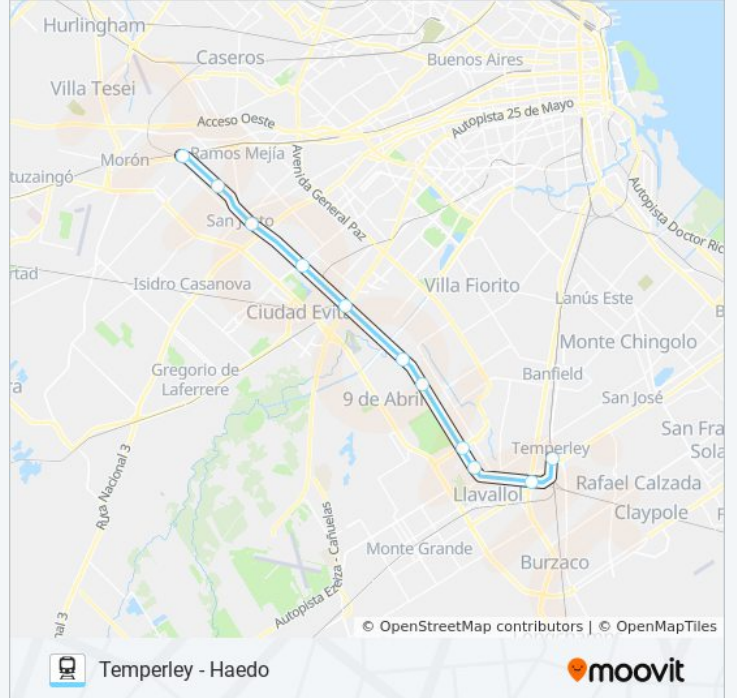

Temperley - Haedo

[Ver En Modo Sitio Web](#)

La línea ROCA de tren (Temperley - Haedo) tiene 2 rutas. Sus horas de operación los días laborables regulares son: (1) a Haedo - Temperley: 8:20 - 18:05(2) a Temperley - Haedo: 6:45 - 16:30

Usa la aplicación Moovit para encontrar la parada de la línea ROCA de tren más cercana y descubre cuándo llega la próxima línea ROCA de tren

Sentido: Haedo - Temperley

11 paradas

[VER HORARIO DE LA LÍNEA](#)

Haedo
Brian
San Justo
Tablada
Km 12
P. P. Turner
Km 34
Juan XXIII
Santa Catalina
Hospital Espanol
Temperley

Horario de la línea ROCA de tren

Haedo - Temperley Horario de ruta:

lunes	8:20 - 18:05
martes	8:20 - 18:05
miércoles	8:20 - 18:05
jueves	8:20 - 18:05
viernes	8:20 - 18:05
sábado	8:20 - 18:05
domingo	8:20 - 18:05

Información de la línea ROCA de tren**Dirección:** Haedo - Temperley**Paradas:** 11**Duración del viaje:** 80 min**Resumen de la línea:**

Sentido: Temperley - Haedo

11 paradas

[VER HORARIO DE LA LÍNEA](#)