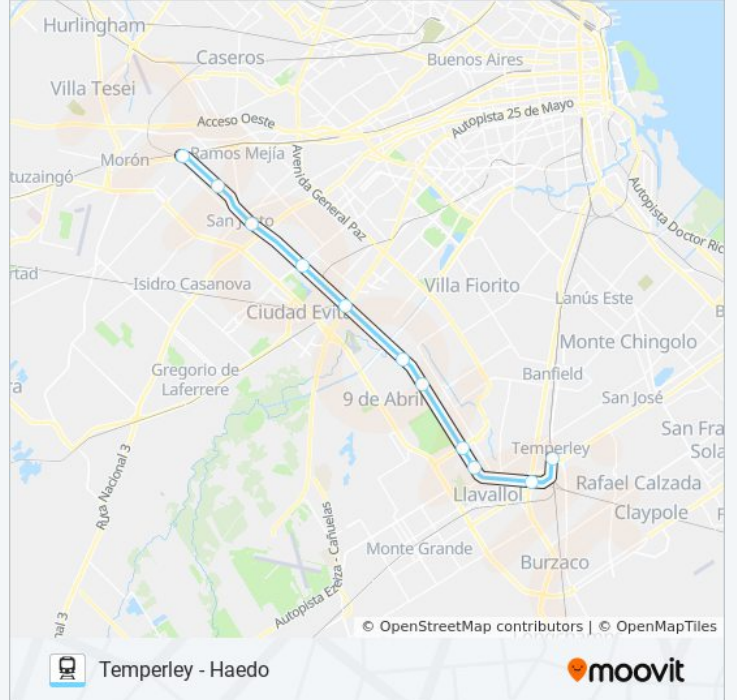

Haedo
Brian
San Justo
Tablada
Km 12
P. P. Turner
Km 34
Juan XXIII
Santa Catalina
Hospital Espanol
Temperley

Horario de la línea ROCA de tren

Haedo - Temperley Horario de ruta:

lunes	8:20 - 18:05
martes	8:20 - 18:05
miércoles	8:20 - 18:05
jueves	8:20 - 18:05
viernes	8:20 - 18:05
sábado	8:20 - 18:05
domingo	8:20 - 18:05

Información de la línea ROCA de tren**Dirección:** Haedo - Temperley**Paradas:** 11**Duración del viaje:** 80 min**Resumen de la línea:**

Sentido: Temperley - Haedo

11 paradas

[VER HORARIO DE LA LÍNEA](#)

- Temperley
- Hospital Español
- Santa Catalina
- Juan XXIII
- Km 34
- P. P. Turner
- Km 12
- Tablada
- San Justo
- Brian
- Haedo

Horario de la línea ROCA de tren

Temperley - Haedo Horario de ruta:

lunes	6:45 - 16:30
martes	6:45 - 16:30
miércoles	6:45 - 16:30
jueves	6:45 - 16:30
viernes	6:45 - 16:30
sábado	6:45 - 16:30
domingo	6:45 - 16:30

Información de la línea ROCA de tren

Dirección: Temperley - Haedo

Paradas: 11

Duración del viaje: 80 min

Resumen de la línea:

Los horarios y mapas de la Línea ROCA de tren están disponibles en un PDF en moovitapp.com. Utiliza [Moovit App](#) para ver los horarios de los autobuses en vivo, el horario del tren o el horario del metro y las indicaciones paso a paso para todo el transporte público en Buenos Aires.