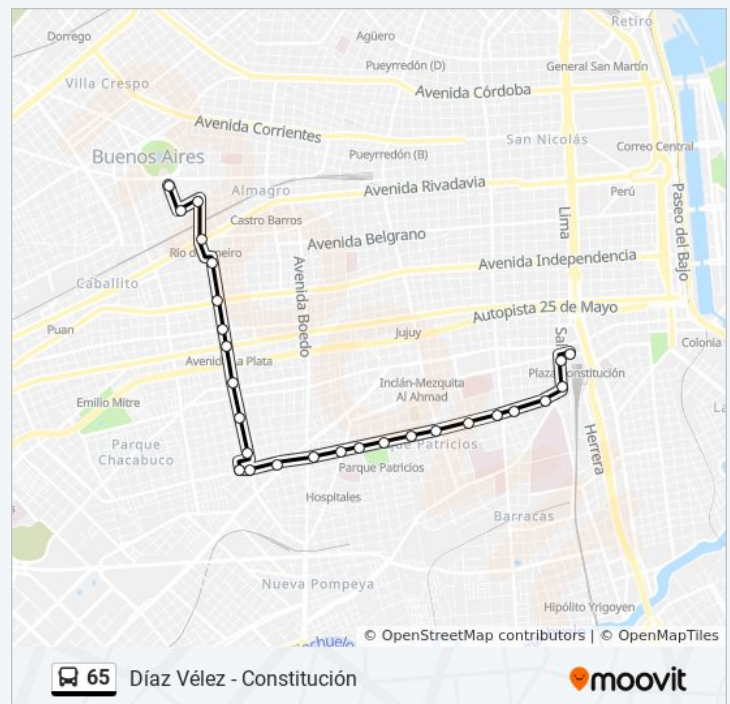

Plaza España (65 - 134)

Salta Y 15 De Noviembre

Salta Y Brasil (9 - 65 - 100)

**Horario de la línea 65 de colectivo**

Díaz Vélez - Constitución Horario de ruta:

lunes	0:00 - 23:40
martes	0:00 - 23:30
miércoles	0:00 - 23:30
jueves	0:00 - 23:30
viernes	0:00 - 23:30
sábado	4:00 - 23:00
domingo	0:00 - 23:40

**Información de la línea 65 de colectivo****Dirección:** Díaz Vélez - Constitución**Paradas:** 28**Duración del viaje:** 29 min**Resumen de la línea:**

Los horarios y mapas de la línea 65 de colectivo están disponibles en un PDF en [moovitapp.com](https://moovitapp.com). Utiliza [Moovit App](#) para ver los horarios de los autobuses en vivo, el horario del tren o el horario del metro y las indicaciones paso a paso para todo el transporte público en Buenos Aires.