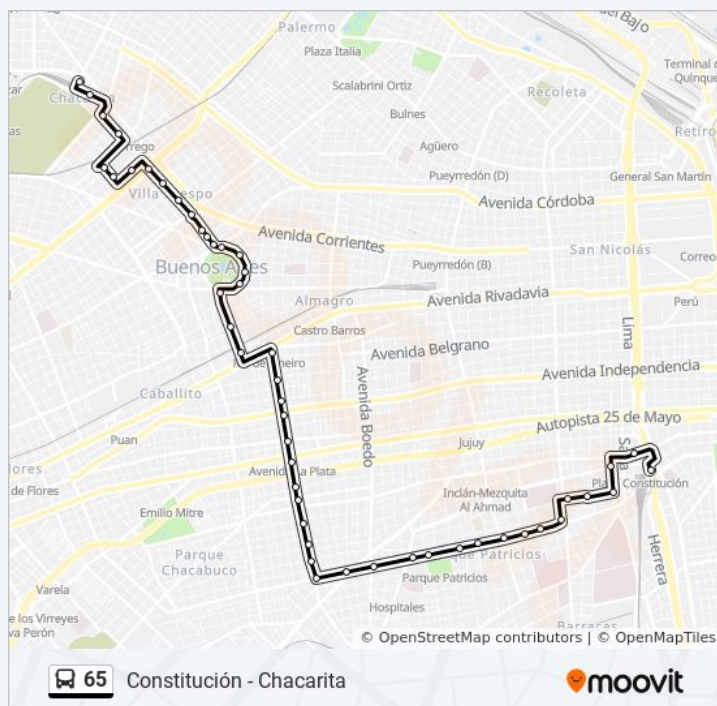

Avenida La Plata Y Constitución

Avenida La Plata Y Avenida San Juan (65 - 85)

## Horario de la línea 65 de colectivo

Constitución - Chacarita Horario de ruta:

lunes	0:00 - 23:40
martes	4:00 - 23:45
miércoles	4:00 - 23:45
jueves	4:00 - 23:45
viernes	4:00 - 23:45
sábado	0:00 - 23:40
domingo	0:00 - 23:40

## Información de la línea 65 de colectivo

**Dirección:** Constitución - Chacarita

**Paradas:** 50

**Duración del viaje:** 44 min

**Resumen de la línea:**

Avenida La Plata Y Avenida Carlos Calvo (15 - 65 - 119)