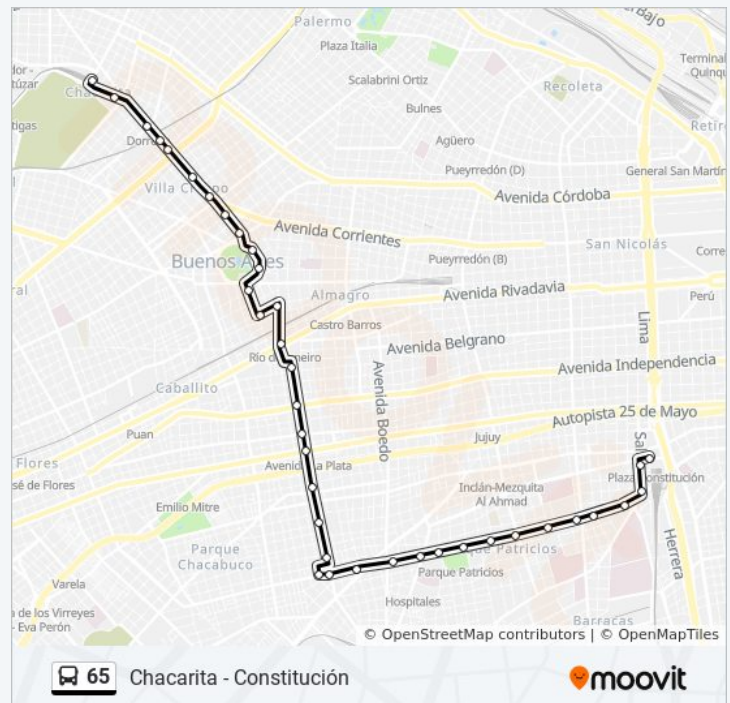

Senillosa Y Avenida Cobo

Avenida Cobo Y Avenida La Plata

### Horario de la línea 65 de colectivo

Chacarita - Constitución Horario de ruta:

lunes	0:00 - 23:40
martes	0:00 - 23:30
miércoles	0:00 - 23:30
jueves	0:00 - 23:30
viernes	0:00 - 23:30
sábado	4:00 - 23:00
domingo	0:00 - 23:40

### Información de la línea 65 de colectivo

**Dirección:** Chacarita - Constitución

**Paradas:** 39

**Duración del viaje:** 41 min

**Resumen de la línea:**

Avenida Caseros Y Treinta Y Tres Orientales

Avenida Caseros Y Avenida Sáenz (25 - 65 - 101)