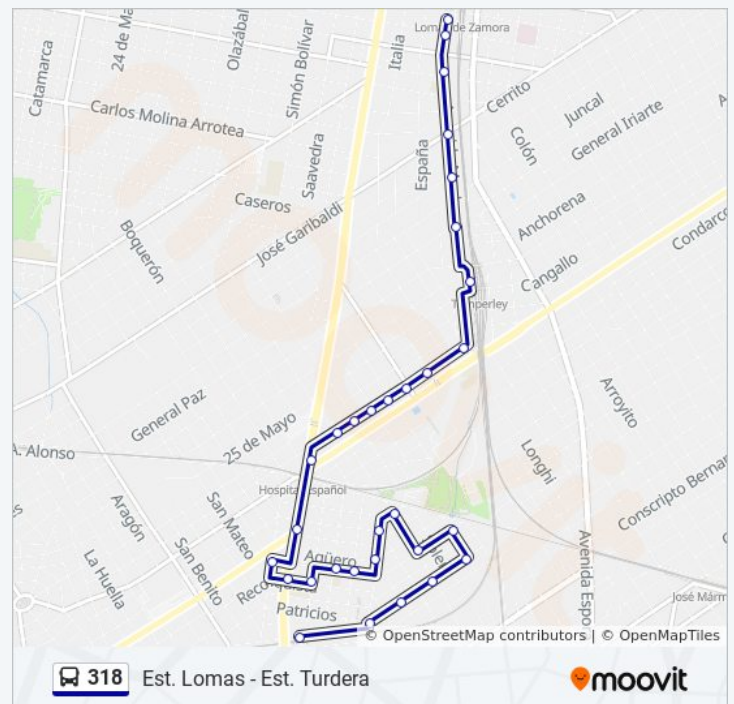

Avenida Meeks, 507

Av. Meeks Y J. M. Fernández

Est. Temperley - Meeks Y 25 De Mayo

Meeks Y Moreno

Mariano Moreno, 300-398

Mariano Moreno, 295

Pichincha Y Coronel Manuel Dorrego

Mariano Moreno, 700-798

## Sentido: Lomas De Zamora

31 paradas

[VER HORARIO DE LA LÍNEA](#)

Fray Mamerto Esquiú, 413  
Fray Mamerto Esquiú, 84  
San Raimundo, 190  
General Riego Y Núñez, 885  
San Raimundo, 595  
San Joaquín, 511  
General Riego Y Núñez, 702  
General Riego Y Núñez, 410  
San Luis, 201  
Avenida Luis Puig, 339  
Suipacha, 100  
General José Matías Zapiola, 495  
San Lorenzo, 595  
Avenida Presidente Hipólito Yrigoyen, 11588  
San Rafael, 510  
Av. Hipólito Yrigoyen Y Av. Antártida Argentina  
10902-11000 Avenida Hipólito Yrigoyen  
Profesor Marino, 700  
Profesor J. Mariño Y Miguel Soler  
Profesor Marino, 506  
Profesor Marino, 701-799  
Profesor Marino, 320  
Profesor Marino, 204  
General José Tomás Guido, 999  
Est. Temperley (318)  
Av. Meeks Y General Paz  
Av. Meeks Y J. M. Fernández  
Av. Meeks Y Coronel Pringles  
Colombres Y Av. Meeks

## Horario de la línea 318 de colectivo

Lomas De Zamora Horario de ruta:

lunes	4:30 - 23:30
martes	4:30 - 23:30
miércoles	4:30 - 23:30
jueves	4:30 - 23:30
viernes	4:30 - 23:30
sábado	5:00 - 23:20
domingo	6:00 - 22:30

## Información de la línea 318 de colectivo

**Dirección:** Lomas De Zamora

**Paradas:** 31

**Duración del viaje:** 23 min

**Resumen de la línea:**

Avenida Meeks, 99-199

Estación Lomas De Zamora (318)

Los horarios y mapas de la línea 318 de colectivo están disponibles en un PDF en [moovitapp.com](https://moovitapp.com). Utiliza [Moovit App](#) para ver los horarios de los autobuses en vivo, el horario del tren o el horario del metro y las indicaciones paso a paso para todo el transporte público en Buenos Aires.