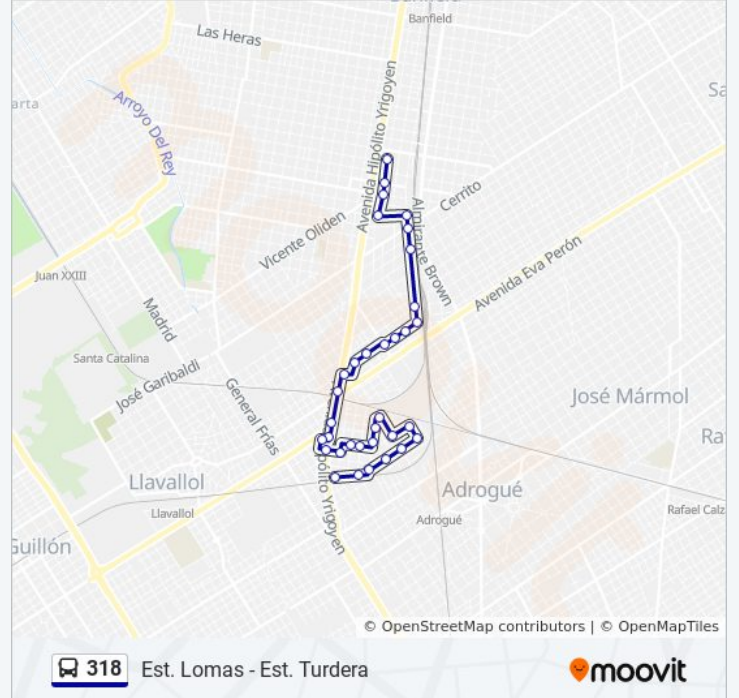

Avenida Meeks, 507

Av. Meeks Y J. M. Fernández

Est. Temperley - Meeks Y 25 De Mayo

Meeks Y Moreno

Mariano Moreno, 300-398

Mariano Moreno, 295

Pichincha Y Coronel Manuel Dorrego

Mariano Moreno, 700-798

### Información de la línea 318 de colectivo

**Dirección:** Estacion Turdera

**Paradas:** 34

**Duración del viaje:** 24 min

**Resumen de la línea:**

General José Matías Zapiola, 507

Suipacha, 110

Avenida Luis Puig, 425

Avenida Luis Puig, 213

Alfredo Camarlinghi, 153

San Joaquín, 296

Carlos Guido Spano, 1901

San Raimundo, 590

General Riego Y Núñez, 885

Primera Junta, 280

Patricios, 10

## Sentido: Lomas De Zamora

31 paradas

[VER HORARIO DE LA LÍNEA](#)

Fray Mamerto Esquiú, 413  
Fray Mamerto Esquiú, 84  
San Raimundo, 190  
General Riego Y Núñez, 885  
San Raimundo, 595  
San Joaquín, 511  
General Riego Y Núñez, 702  
General Riego Y Núñez, 410  
San Luis, 201  
Avenida Luis Puig, 339  
Suipacha, 100  
General José Matías Zapiola, 495  
San Lorenzo, 595  
Avenida Presidente Hipólito Yrigoyen, 11588  
San Rafael, 510  
Av. Hipólito Yrigoyen Y Av. Antártida Argentina  
10902-11000 Avenida Hipólito Yrigoyen  
Profesor Marino, 700  
Profesor J. Mariño Y Miguel Soler  
Profesor Marino, 506  
Profesor Marino, 701-799  
Profesor Marino, 320  
Profesor Marino, 204  
General José Tomás Guido, 999  
Est. Temperley (318)  
Av. Meeks Y General Paz  
Av. Meeks Y J. M. Fernández  
Av. Meeks Y Coronel Pringles  
Colombres Y Av. Meeks