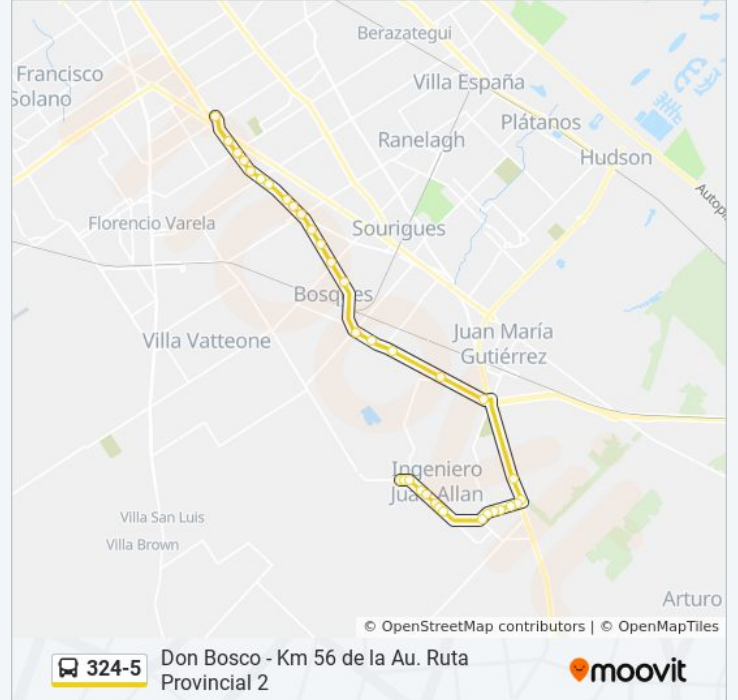

Avenida Calchaquí Y Avenida 21

Avenida Calchaquí Y Calle 18

Avenida Calchaquí Y Calle 16

Avenida Calchaquí Y Avenida 14

Avenida Calchaquí Y Lorenzini

Cruce Varela (324)

Los horarios y mapas de la línea 324-5 de colectivo están disponibles en un PDF en moovitapp.com. Utiliza [Moovit App](#) para ver los horarios de los autobuses en vivo, el horario del tren o el horario del metro y las indicaciones paso a paso para todo el transporte público en Buenos Aires.