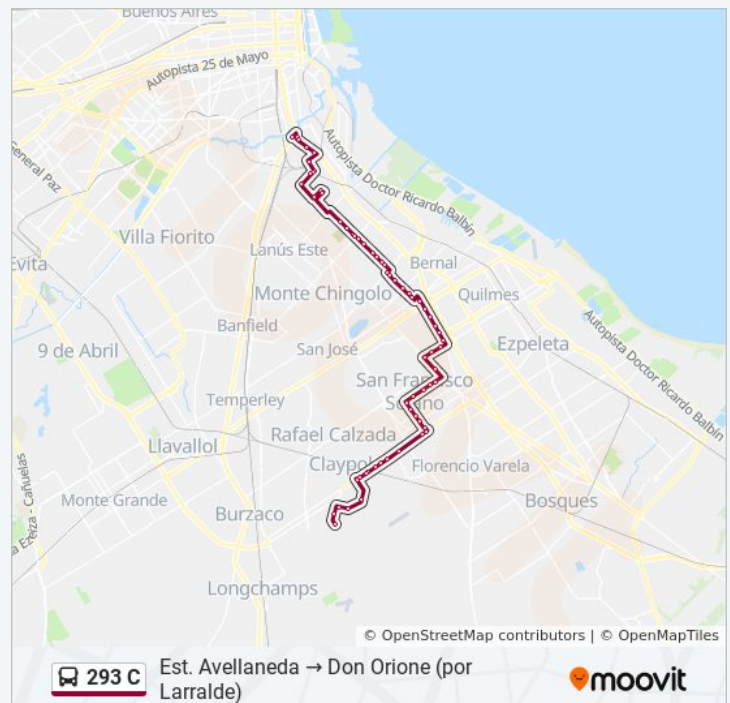

1050-1148 Avenida Eva Perón

Av. Eva Perón Y Río Carcaraña

600-648 Avenida Eva Perón

Río Limay Y Río Blanco

Río Limay Y Río Diamante

Figuroa Y Manuel Araujo

Manuel Araujo, 2000

**Sentido: Estación Avellaneda (Por Larralde)**

Av. Eva Perón Y Leopoldo Marechal

Avenida Eva Perón, 1999-2349

Avenida Eva Peron Y L. Lopez

Avenida Eva Peron, 2515

Avenida Eva Peron, 2765

Avenida Eva Perón Y Camino De Cintura

Camino De Cintura Y Don Orione

Ruta Provincial 4 2685

Calle 898 Y Gobernador Monteverde

Avenida Gobernador Monteverde, 2214

Avenida Guillermo Hudson 5560-5666

Avenida Guillermo Hudson, 5518

Avenida Guillermo Hudson, 5390-5416

Avenida Guillermo Hudson, 5210

|           |          |
|-----------|----------|
| martes    | 24 horas |
| miércoles | 24 horas |
| jueves    | 24 horas |
| viernes   | 24 horas |
| sábado    | 24 horas |
| domingo   | 24 horas |

**Información de la línea 293 C de colectivo**  
**Dirección:** Estación Avellaneda (Por Larralde)  
**Paradas:** 139  
**Duración del viaje:** 105 min  
**Resumen de la línea:**