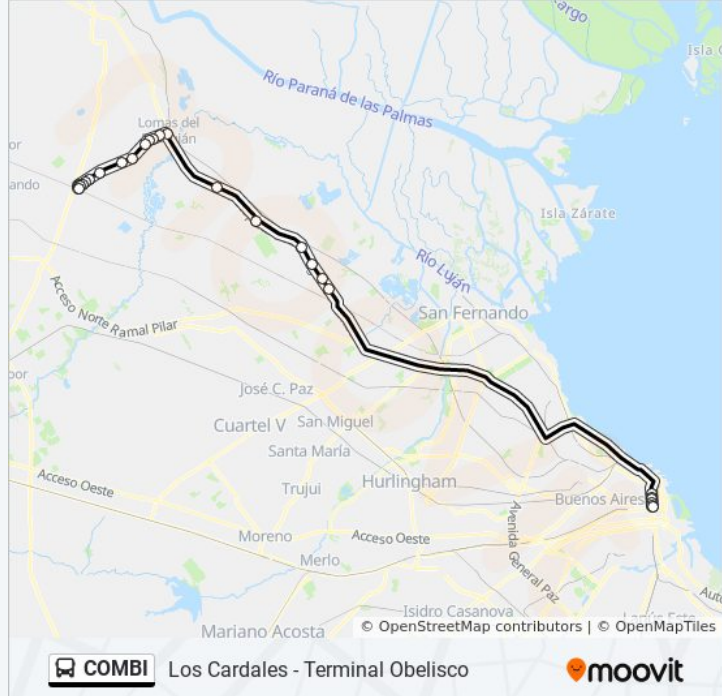

Panamericana Y Ruta 26

Colectora Este Ramal Escobar, 1625

Colectora Este Y Los Granaderos

Colectora Y Avenida San Martín (Ruta 4)

Parada

Av. San Martín Y Petorutti

Av. San Martín Y Morel

Av. San Martín Y Berni

Avenida Libertador San Martín, 233

25 De Mayo, 63

Sentido: Terminal Obelisco

27 paradas

[VER HORARIO DE LA LÍNEA](#)

25 De Mayo, 63

Mitre, 48

Yrigoyen, 137

Dirección: Terminal Obelisco

Paradas: 27

Duración del viaje: 102 min

Resumen de la línea:

Panamericana Y Avenida Villanueva

Colectora Oeste Y Santiago Del Estero

Puente Garín

Cerrito Y Santa Fé (La Plata Vip)

Cerrito, 910

Cerrito, 774

Cerrito Y Lavalle

Cerrito, 314

Terminal Obelisco

Los horarios y mapas de la línea COMBI de colectivo están disponibles en un PDF en moovitapp.com. Utiliza [Moovit App](#) para ver los horarios de los autobuses en vivo, el horario del tren o el horario del metro y las indicaciones paso a paso para todo el transporte público en Buenos Aires.