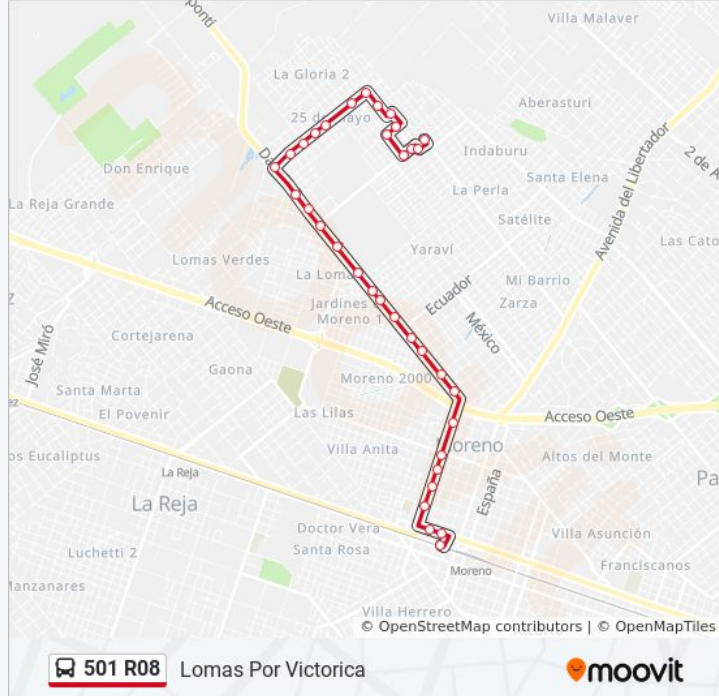

La Moniquita

Avenida Diagonal Norte Y Paraguay

Avenida Diagonal Norte Y Venezuela

Avenida Diagonal Norte Y Guatemala

Avenida Diagonal Norte Y Martín Fierro

Avenida Victorica Y José Mármol

Avenida Victorica Y Sarmiento

Avenida Victorica, 822

Manuel De Sarratea Y Av. Enrique Victorica

Avenida Victorica, 530

Avenida Victorica, 300-354

Avenida Victorica, 110

Avenida Mitre Y Teniente Camilli

Bernardino Rivadavia, 94

Sentido: Lomas Por Victorica

Dirección: Lomas Por Victorica

Paradas: 35

Duración del viaje: 29 min

Resumen de la línea:

Darwin Passaponti Y Honduras

Avenida Diagonal Norte Y Obligado

Avenida Diagonal Norte Y Mariano De Vedia Y Mitre

Darwin Passaponti Y Carriego

General Madariaga Y Florencio Varela

Lisandro De La Torre Y Storni

Los horarios y mapas de la línea 501 R08 de colectivo están disponibles en un PDF en moovitapp.com. Utiliza [Moovit App](#) para ver los horarios de los autobuses en vivo, el horario del tren o el horario del metro y las indicaciones paso a paso para todo el transporte público en Buenos Aires.