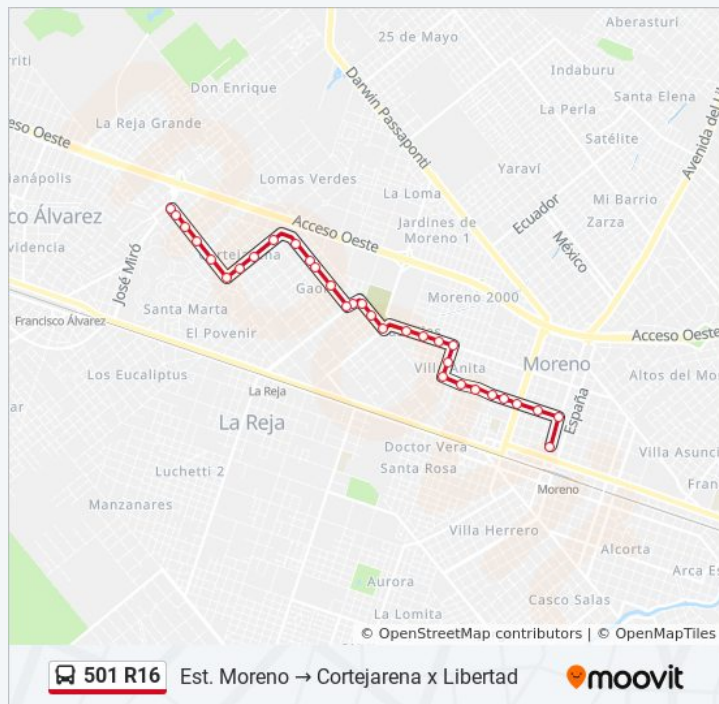

España Y Viamonte

Viamonte Y Avenida Del Libertador

Molina Campos Y Bernardino Rivadavia

Bernardino Rivadavia Y Doctor Ibáñez

Bernardino Rivadavia Y Boulevard Evita

Boulevard Evita Y Avenida Victorica

Libertad Y 12 De Octubre

### Información de la línea 501 R16 de colectivo

**Dirección:** Est. Moreno X Libertad

**Paradas:** 32

**Duración del viaje:** 23 min

**Resumen de la línea:**

Cuyo Y Olavarría

Cuyo Y Florencio Sánchez

Lugones Y Sastre

Miguel De Güemes Y Soldado Toledo

Soldado Toledo Y Tupungato

Soldado Toledo Y Libertad

Libertad Y Bolivia

Libertad Y Venezuela

Libertad Y Guatemala

Libertad Y 12 De Octubre

Libertad Y Avenida Victorica

Boulevard Evita Y Bernardino Rivadavia

Boulevard Evita Y Avenida Del Libertador

Avenida Del Libertador Y Tucumán

Los horarios y mapas de la línea 501 R16 de colectivo están disponibles en un PDF en [moovitapp.com](https://moovitapp.com). Utiliza [Moovit App](#) para ver los horarios de los autobuses en vivo, el horario del tren o el horario del metro y las indicaciones paso a paso para todo el transporte público en Buenos Aires.