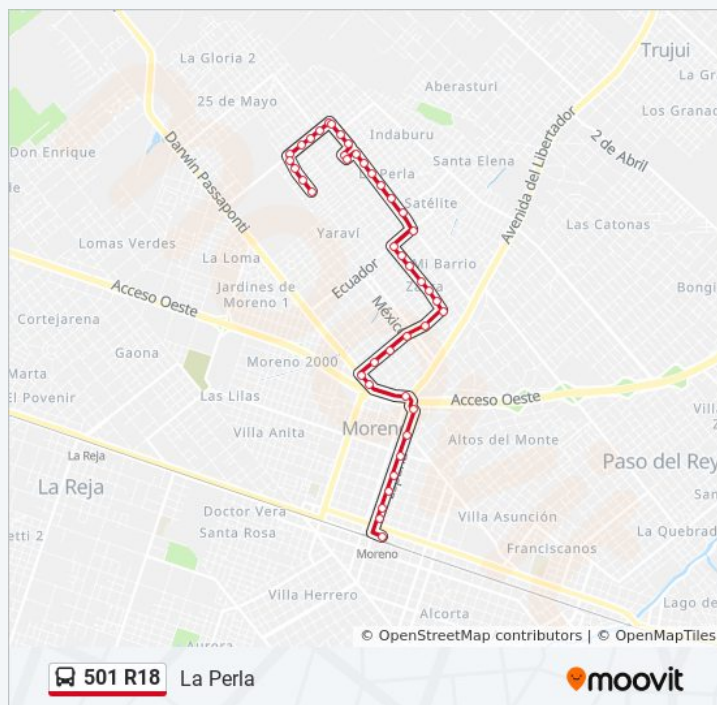

501 R18

Est. Moreno

Ver En Modo Sitio Web

La línea 501 R18 de colectivo (Est. Moreno) tiene 2 rutas. Sus horas de operación los días laborables regulares son:
(1) a Est. Moreno: 24 horas(2) a La Perla: 24 horas

Boulevard Evita Y Del Libertador

Avenida Del Libertador Y Tucumán

Sentido: La Perla

49 paradas

[VER HORARIO DE LA LÍNEA](#)

Centro Traslado Moreno, Dársena 9

España Y Merlo

España E Independencia

España Y Viamonte

España Y Justo Daract

Córdoba Y Avenida Gaona Sur

Colectora Norte Y Avenida Del Libertador

Colectora Acc. Oeste Y Av. Victorica - Nine

Avenida Diagonal Norte Y Martín Fierro

Martín Fierro Y Francia

Lisandro De La Torre Y Roldán

Roldán Y General Madariaga

General Madariaga Y Lafinur

Información de la línea 501 R18 de colectivo

Dirección: La Perla

Paradas: 49

Duración del viaje: 31 min

Resumen de la línea: