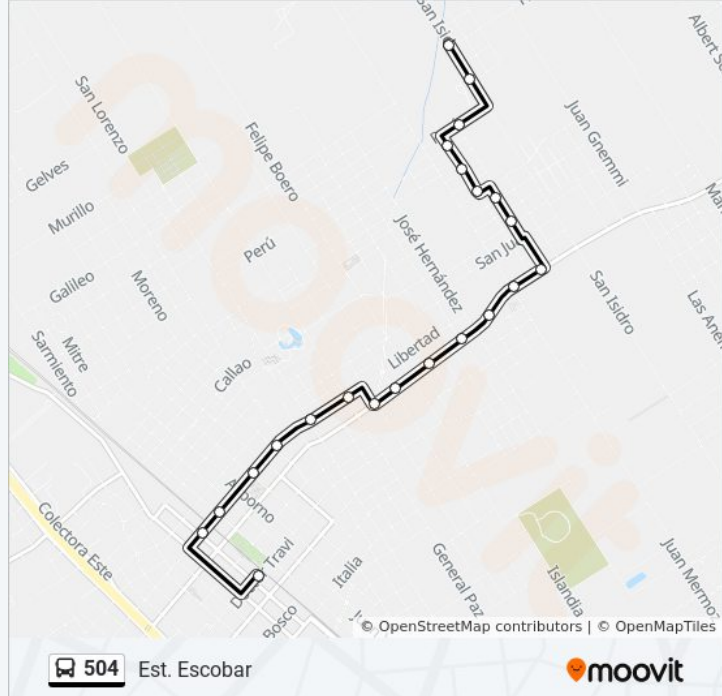

Av.San Martín Y Las Lomas

Av. San Martín Y Juan Mermoz

Av. San Martín Y Lucía Paravi

Av. San Martín Y Almafuerite

Av. San Martín Y Belén

Av. San Martín Y Patricias Mendozinas

Av. San Martín Y Gral. Lamadríd

lunes	05:00 - 22:00
martes	05:00 - 22:00
miércoles	05:00 - 22:00
jueves	05:00 - 22:00
viernes	05:00 - 22:00
sábado	05:00 - 22:00
domingo	05:00 - 22:00

Información de la línea 504 de Colectivo

Dirección: B° Las Lomas - Est. Escobar

Paradas: 22

Duración del viaje: 16 min

Resumen de la línea:

Doctor Travi, 882 (504 - Las Lomas)

Sentido: Est. Escobar - B° Las Lomas

21 paradas

[VER HORARIO DE LA LÍNEA](#)

Doctor Travi, 882 (504 - Las Lomas)

Dr. Travi Y Mitre

Dr. Travi E Hipólito Yrigoyen

Belgrano, 481

Av. Tapia De Cruz Y Moreno

Av. Tapia De Cruz Y Gelves (Hospital Escobar)

Av. San Martín Y Gral. Paz

Av. San Martín Y Patricias Mendozinas

Av. San Martín Y Belén