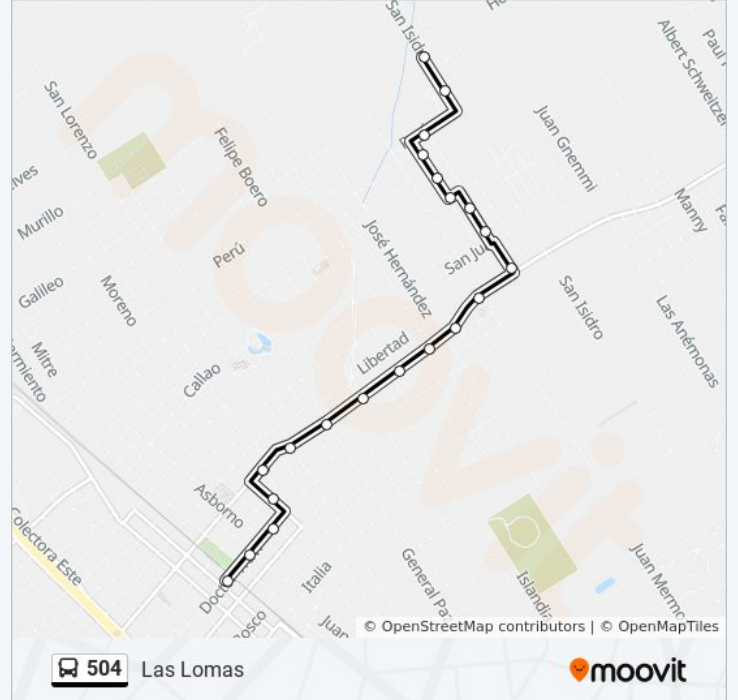

Av.San Martín Y Las Lomas

Av. San Martín Y Juan Mermoz

Av. San Martín Y Lucía Paravi

Av. San Martín Y Almafuerite

Av. San Martín Y Belén

Av. San Martín Y Patricias Mendozinas

Av. San Martín Y Gral. Lamadríd

Dr. Travi Y Mitre

Dr. Travi E Hipólito Yrigoyen

Belgrano, 481

Av. Tapia De Cruz Y Moreno

Av. Tapia De Cruz Y Gelves (Hospital Escobar)

Av. San Martín Y Gral. Paz

Av. San Martín Y Patricias Mendozinas

Av. San Martín Y Belén

Av. San Martín Y Almafuerde

Av. San Martín Y Lucía Paravi

Av. San Martín Y Juan Mermoz

Las Lomas, 635

Las Lomas, 872

Las Lomas, 1086

Córdoba, 1300

Frutos González, 1382

Información de la línea 504 de Colectivo

Dirección: Est. Escobar - B° Las Lomas

Paradas: 21

Duración del viaje: 15 min

Resumen de la línea:

Jujuy, 1483

San Isidro, 1951

San Isidro, 2071