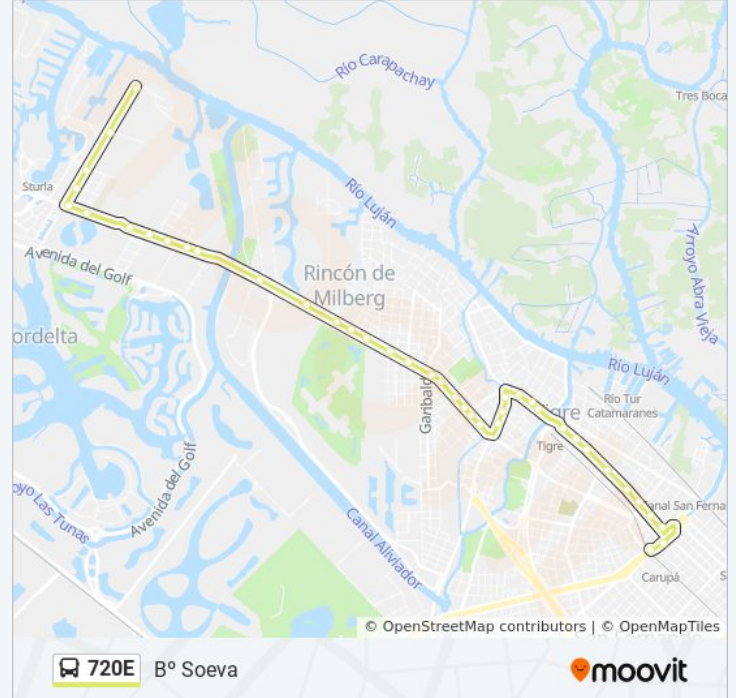

Av. Santa María De Las Conchas Y José Ingenieros

Galileo Galilei Y Santa María De Las Conchas

Carriego, 4261

Avenida Santa María De Las Conchas, 4769

Avenida Agustín M. García, 5435

Ruta Provincial 27, 5500

Ruta Provincial 27, 6051

Avenida Santa María De Las Conchas, 6310

Avenida Agustín M. García, 6139

Avenida Santa María De Las Conchas, 7167

Avenida Santa María De Las Conchas, 7363

Doctor Dellepiane, 1362

Doctor Dellepiane, 1130

### Sentido: Carupá

42 paradas

[VER HORARIO DE LA LÍNEA](#)

Doctor Dellepiane, 175

La Reconquista Y Doctor Dellepiane

Juan Rocha Y Doctor Dellepiane

Ruta Provincial 27, 7400

Avenida Santa María De Las Conchas, 7363