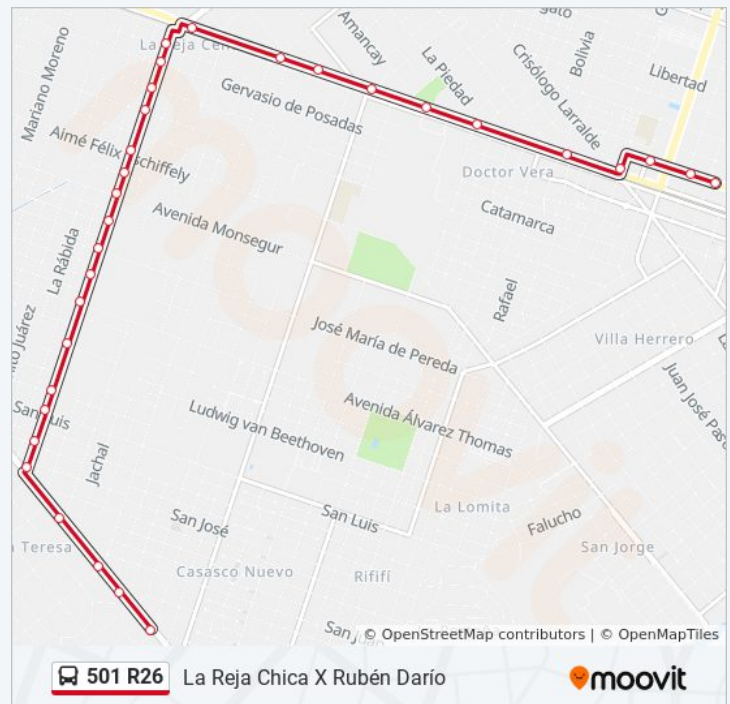

Rubén Darío Y Avenida Álvarez Thomas

Rubén Darío Y Las Piedras

Rubén Darío Y Fragata Sarmiento

Rubén Darío Y San Luis

Rubén Darío Y San Ramón

Rubén Darío Y Balaguer

Balaguer Y Enrique Ortiz

Balaguer Y Santa Teresa De Jesús

## Horario de la línea 501 R26 de colectivo

La Reja Chica X Rubén Darío Horario de ruta:

lunes	6:00 - 23:20
martes	5:30 - 23:40
miércoles	5:30 - 23:40
jueves	5:30 - 23:40
viernes	5:30 - 23:40
sábado	6:00 - 23:20
domingo	6:00 - 23:20

## Información de la línea 501 R26 de colectivo

**Dirección:** La Reja Chica X Rubén Darío

**Paradas:** 31

**Duración del viaje:** 27 min

**Resumen de la línea:**

Balaguer Y Von Goethe

Balaguer Y Ambrosetti

### Sentido: Los Robles

44 paradas

[VER HORARIO DE LA LÍNEA](#)

Avenida Mitre Y Rivadavia (422 - 501)

Avenida Mitre Y Teniente Camilli

Juan XXIII Y Martín Fierro

Paysandú Y Avenida Piovano

Avenida Piovano Y Perú