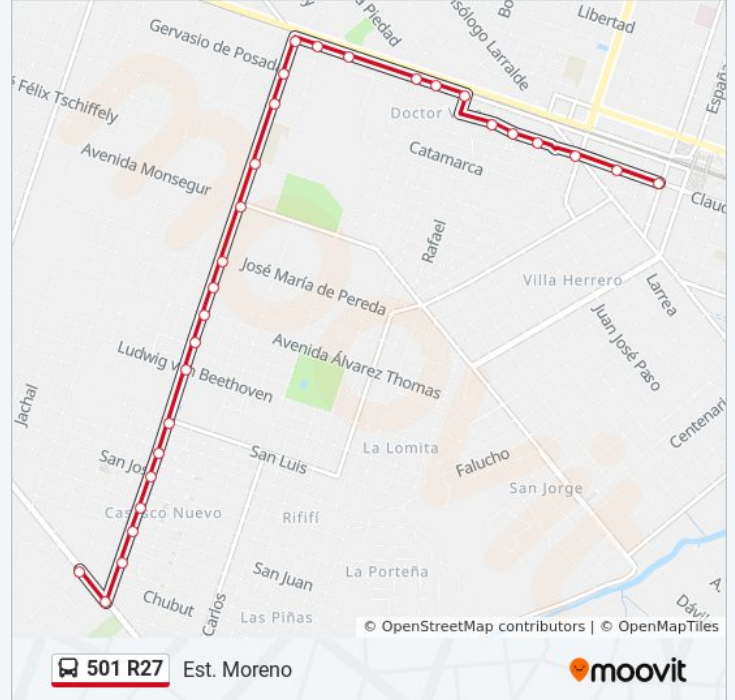

Dirección: Est. Moreno

Paradas: 29

Duración del viaje: 22 min

Resumen de la línea:

Avenida Francisco Piovano Y San Cayetano

Avenida Francisco Piovano, 4400

Avenida Francisco Piovano, 4132

Avenida Francisco Piovano Y Miguel Ángel

Avenida Francisco Piovano Y Julián Álvarez

Zeballos Y Cabeza De Vaca

Zeballos Y Pavón

Zeballos Y Balbi

Zeballos Y Teniente Ibáñez

Zeballos E Hipólito Yrigoyen

Estanislao Zeballos Y Pedro Melo

Sentido: Manantiales

34 paradas

[VER HORARIO DE LA LÍNEA](#)

Estación Moreno (501 R27)

Avenida Francisco Piovano Y Saavedra

Avenida Francisco Piovano Y Alberdi

Avenida Francisco Piovano Y 9 De Julio

Avenida Francisco Piovano Y Manuel Balbi

Avenida Francisco Piovano Sur Y Pavón

Av. Francisco Piovano Sur Y Cerviño

Avenida Francisco Piovano Y Julián Álvarez

Avenida Francisco Piovano Sur Y Miguel Ángel

Avenida Francisco Piovano Y Buchardo

Avenida Francisco Piovano, 4400