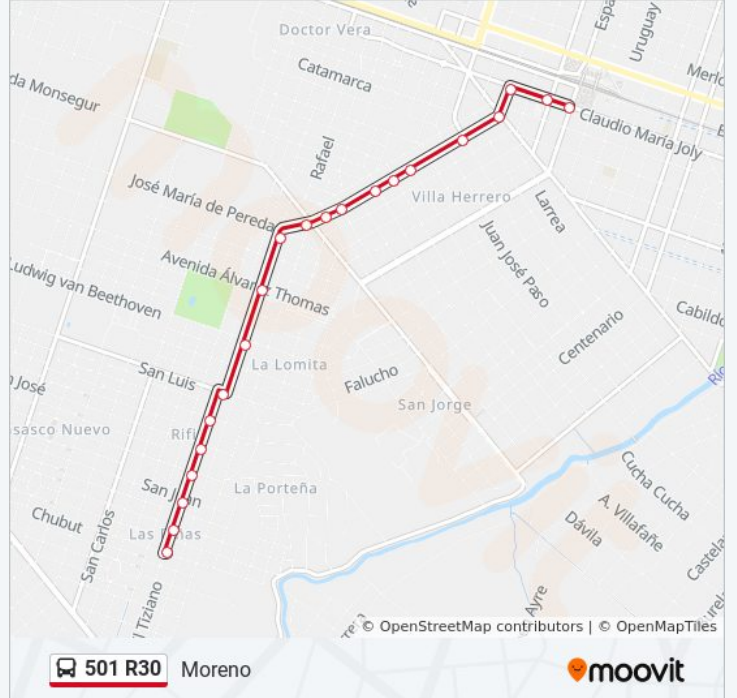

501 R30

Moreno

[Ver En Modo Sitio Web](#)

La línea 501 R30 de colectivo (Moreno) tiene 2 rutas. Sus horas de operación los días laborables regulares son:

(1) a Moreno: 24 horas(2) a Riffí: 24 horas

Usa la aplicación Moovit para encontrar la parada de la línea 501 R30 de colectivo más cercana y descubre cuándo llega la próxima línea 501 R30 de colectivo

Sentido: Moreno

21 paradas

[VER HORARIO DE LA LÍNEA](#)

Chubut Y El Tiziano

El Tiziano Y San Lorenzo

El Tiziano Y San Juan

El Tiziano Y Carlos Guido Y Spano

El Tiziano Y San José

El Tiziano Y San Pablo

San Luis Y Julián Álvarez

Julián Álvarez Y Beethoven

Julián Álvarez Y Avenida Thomas

Julián Álvarez Y Pereda

Aurora Y Obarrio

Hipólito Yrigoyen Y Ayacucho

Hipólito Yrigoyen Y Monsegur

Información de la línea 501 R30 de colectivo**Dirección:** Moreno**Paradas:** 21**Duración del viaje:** 14 min**Resumen de la línea:**

Sentido: Rififi

21 paradas

[VER HORARIO DE LA LÍNEA](#)

- Estación Moreno (501 R30)
- Avenida Francisco Piovano Y Saavedra
- Hipólito Yrigoyen Y Zeballos
- Hipólito Yrigoyen Y Gervasio De Posadas
- Hipólito Yrigoyen Y Catamarca
- Hipólito Yrigoyen Y Llambin
- Hipólito Yrigoyen Y Félix Tschiffely
- Hipólito Yrigoyen Y Soule
- Hipólito Yrigoyen Y Monsegur
- Hipólito Yrigoyen Y Ayacucho
- Hipólito Yrigoyen Y Obarrio
- Aurora Y Julián Álvarez
- Julián Álvarez Y Avenida Thomas
- Julián Álvarez Y Beethoven
- Julián Álvarez Y San Luis
- El Tiziano Y San Pablo
- El Tiziano Y San José
- El Tiziano Y Carlos Guido Y Spano