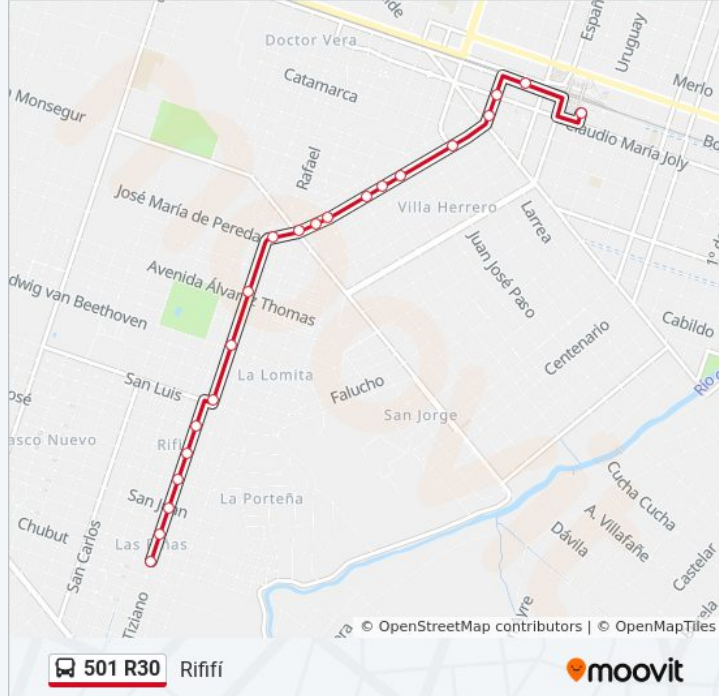

501 R30

Moreno

[Ver En Modo Sitio Web](#)

La línea 501 R30 de colectivo (Moreno) tiene 2 rutas. Sus horas de operación los días laborables regulares son:

(1) a Moreno: 24 horas(2) a Riffí: 24 horas

Usa la aplicación Moovit para encontrar la parada de la línea 501 R30 de colectivo más cercana y descubre cuándo llega la próxima línea 501 R30 de colectivo

Sentido: Moreno

21 paradas

[VER HORARIO DE LA LÍNEA](#)

Chubut Y El Tiziano

El Tiziano Y San Lorenzo

El Tiziano Y San Juan

El Tiziano Y Carlos Guido Y Spano

El Tiziano Y San José

Información de la línea 501 R30 de colectivo**Dirección:** Moreno**Paradas:** 21**Duración del viaje:** 14 min**Resumen de la línea:**

Sentido: Rififi

21 paradas

[VER HORARIO DE LA LÍNEA](#)

- Estación Moreno (501 R30)
- Avenida Francisco Piovano Y Saavedra
- Hipólito Yrigoyen Y Zeballos
- Hipólito Yrigoyen Y Gervasio De Posadas
- Hipólito Yrigoyen Y Catamarca
- Hipólito Yrigoyen Y Llambin
- Hipólito Yrigoyen Y Félix Tschiffely
- Hipólito Yrigoyen Y Soule
- Hipólito Yrigoyen Y Monsegur
- Hipólito Yrigoyen Y Ayacucho
- Hipólito Yrigoyen Y Obarrio
- Aurora Y Julián Álvarez
- Julián Álvarez Y Avenida Thomas
- Julián Álvarez Y Beethoven
- Julián Álvarez Y San Luis
- El Tiziano Y San Pablo
- El Tiziano Y San José
- El Tiziano Y Carlos Guido Y Spano

Dirección: Rififi

Paradas: 21

Duración del viaje: 15 min

Resumen de la línea:

El Tiziano Y San Juan

El Tiziano Y San Lorenzo

El Tiziano Y Chubut

Los horarios y mapas de la línea 501 R30 de colectivo están disponibles en un PDF en moovitapp.com. Utiliza [Moovit App](#) para ver los horarios de los autobuses en vivo, el horario del tren o el horario del metro y las indicaciones paso a paso para todo el transporte público en Buenos Aires.