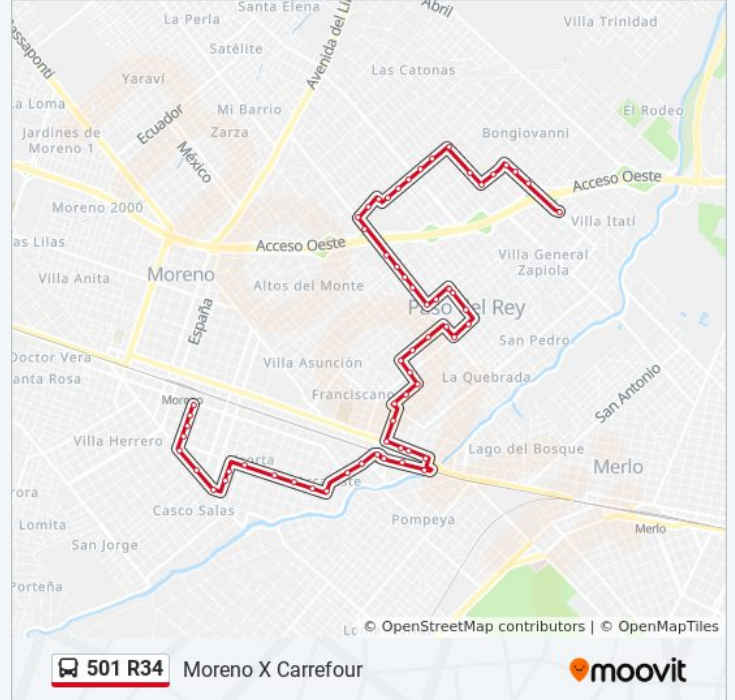

Avenida Mitre Y Asconapé

Avenida Mitre Y El Jilguero

Avenida Alcorta Y Camino De La Rivera

Estación Paso Del Rey

El Indio, 600-798

Avenida Alcorta Y Luján

Luján Y La Industrial

Luján Y Claudio Joly

Concejal Lettieri Y Sáenz Peña

Sáenz Peña Y Soldado Cini

Sáenz Peña Y Ramos Mejía

Sáenz Peña Y El Carpintero

Sáenz Peña Y General Paz

Antártida Argentina Y Ameghino

Antártida Argentina Y Esteban De Luca

Cabildo Y Emilio Mitre

Emilio Mitre Y Chacabuco

Emilio Mitre Y Doctor Asseff

Doctor Asseff Y Dardo Rocha

Doctor Asseff Y Leandro N. Alem

Doctor Asseff Y Aristóbulo Del Valle

Doctor Asseff Y Claudio Joly

Sentido: Puente Gnecco X Carrefour

60 paradas

[VER HORARIO DE LA LÍNEA](#)

Estación Moreno (501 R34)

Doctor Vera Y Leandro N. Alem

Doctor Vera Y Emilio Mitre

Emilio Mitre Y Marcos Paz

Emilio Mitre Y Chacabuco

Emilio Mitre Y Centenario