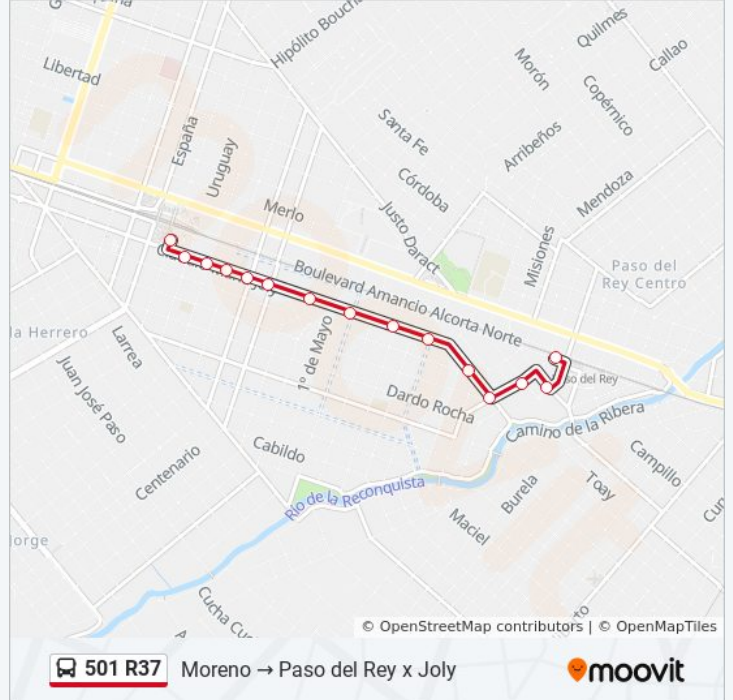

501 R37

Moreno → Paso del Rey x Joly

[Ver En Modo Sitio Web](#)

La línea 501 R37 de colectivo (Moreno → Paso del Rey x Joly) tiene 2 rutas. Sus horas de operación los días laborables regulares son:

(1) a Est. Moreno X Joly: 5:00 - 20:30(2) a Paso Del Rey X Joly: 5:00 - 20:40

Sentido: Paso Del Rey X Joly

15 paradas

[VER HORARIO DE LA LÍNEA](#)

Estación Moreno (288 R25 - 501 R37)

Claudio María Joly Y Doctor Asseff

Claudio Joly E Ituzaingó

Claudio Joly Y Chacabuco

Claudio Joly Y De La Vega

Concejal Torlaschi Y Grandi

Avenida Alcorta Y Luján

Horario de la línea 501 R37 de colectivo

Paso Del Rey X Joly Horario de ruta:

lunes	5:00 - 20:40
martes	5:00 - 20:40
miércoles	5:00 - 20:40
jueves	5:00 - 20:40
viernes	5:00 - 20:40
sábado	5:00 - 20:40
domingo	5:00 - 20:40

Información de la línea 501 R37 de colectivo

Dirección: Paso Del Rey X Joly

Paradas: 15

Duración del viaje: 10 min

Resumen de la línea:

Los horarios y mapas de la línea 501 R37 de colectivo están disponibles en un PDF en moovitapp.com. Utiliza [Moovit App](#) para ver los horarios de los autobuses en vivo, el horario del tren o el horario del metro y las indicaciones paso a paso para todo el transporte público en Buenos Aires.