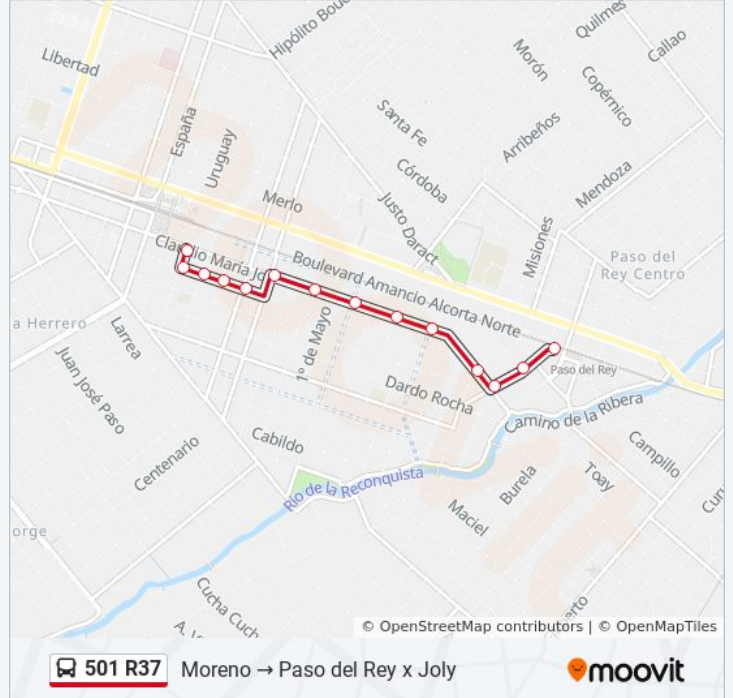

Avenida Alcorta Y Luján

Luján Y La Industrial

Luján Y Claudio Joly

Claudio Joly Y Concejal Lettieri

Claudio Joly Y Concejal Rocca

Claudio Joly Y Haedo

Claudio Joly Y Pedro Mena

Claudio Joly Y General Paz

Claudio Joly Y Centenario

Aristóbulo Del Valle Y De La Vega

Aristóbulo Del Valle Y Chacabuco

Aristóbulo Del Valle E Ituzaingó

Aristóbulo Del Valle Y Doctor Asseff

Doctor Asseff Y Claudio Joly

Horario de la línea 501 R37 de colectivo

Sentido: Paso Del Rey X Joly

15 paradas

[VER HORARIO DE LA LÍNEA](#)

Estación Moreno (288 R25 - 501 R37)

Claudio María Joly Y Doctor Asseff

Claudio Joly E Ituzaingó

Claudio Joly Y Chacabuco

Claudio Joly Y De La Vega

Información de la línea 501 R37 de colectivo

Dirección: Paso Del Rey X Joly

Paradas: 15

Duración del viaje: 10 min

Resumen de la línea:

Los horarios y mapas de la línea 501 R37 de colectivo están disponibles en un PDF en moovitapp.com. Utiliza [Moovit App](#) para ver los horarios de los autobuses en vivo, el horario del tren o el horario del metro y las indicaciones paso a paso para todo el transporte público en Buenos Aires.