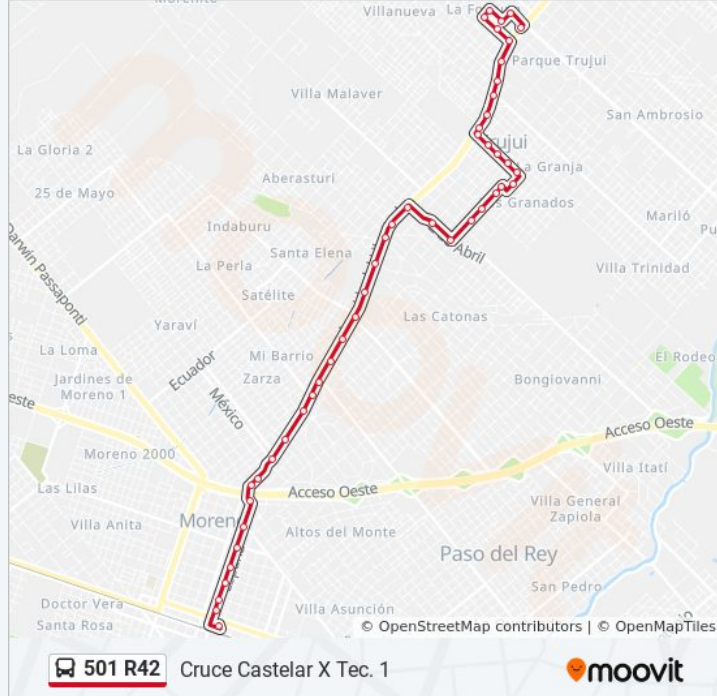

Centro Traslado Moreno, Dársena 7

España Y Merlo

España E Independencia

España, 445

España Y Chiclana

España Y Viamonte

España Y Justo Daract

Córdoba Y Avenida Gaona Sur

Avenida Del Libertador Y Avenida Graham Bell

Avenida Del Libertador Y Almirante Brown

Avenida Del Libertador Y Talcahuano

Avenida Del Libertador Y Shakespeare

Avenida Del Libertador Y Juan O'Brien

Avenida Del Libertador Y Roma

Rp23 Y Magallanes - Calle 11

Vicente Yañez Pinzón Y Del Libertador

Rp23 Y Maza - Urutata

Puccini Y Avenida Del Libertador

Puccini Y Gálvez

Puccini Y Esteban Echeverría

Esteban Echeverría Y Aeronáutica Argentina

Aeronáutica Argentina Y Manuel Gálvez

Manuel Gálvez Y Boulevard Caveri

Avenida Del Libertador, 7470

Sentido: Moreno X Tec. 1

38 paradas

[VER HORARIO DE LA LÍNEA](#)

Avenida Del Libertador, 7470

Avenida Del Libertador Y Puccini