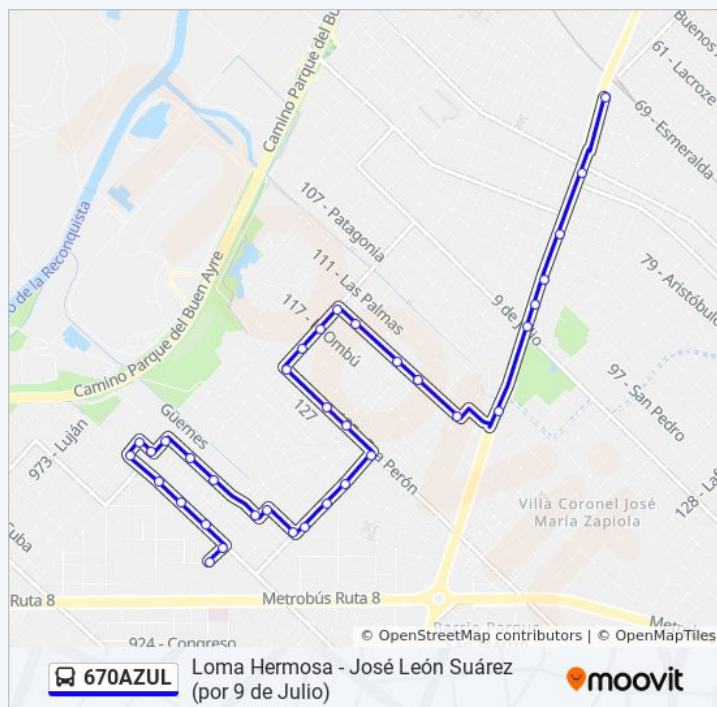

170 Las Violetas Y Av Libertador

Avenida Libertador, 6812

Av Libertador Y 156 Los Gladiolos

190 - Avenida Juan Manuel De Rosas Y 111 - Las Palmas

190 - Avenida Juan Manuel De Rosas Y 101 - 9 De Julio

190 - Avenida Juan Manuel De Rosas Y 97 - San Pedro

190 - Avenida Juan Manuel De Rosas Y 93 - San José De Flores

190 - Avenida Juan Manuel De Rosas Y 81 - Bolívar

190 - Avenida Juan Manuel De Rosas Y 75 - Artigas

Estación José León Suárez (670)

Información de la línea 670AZUL de colectivo

Dirección: José León Suárez (Por Av. Del Libertador)

Paradas: 35

Duración del viaje: 25 min

Resumen de la línea:

Los horarios y mapas de la línea 670AZUL de colectivo están disponibles en un PDF en moovitapp.com. Utiliza [Moovit App](#) para ver los horarios de los autobuses en vivo, el horario del tren o el horario del metro y las indicaciones paso a paso para todo el transporte público en Buenos Aires.