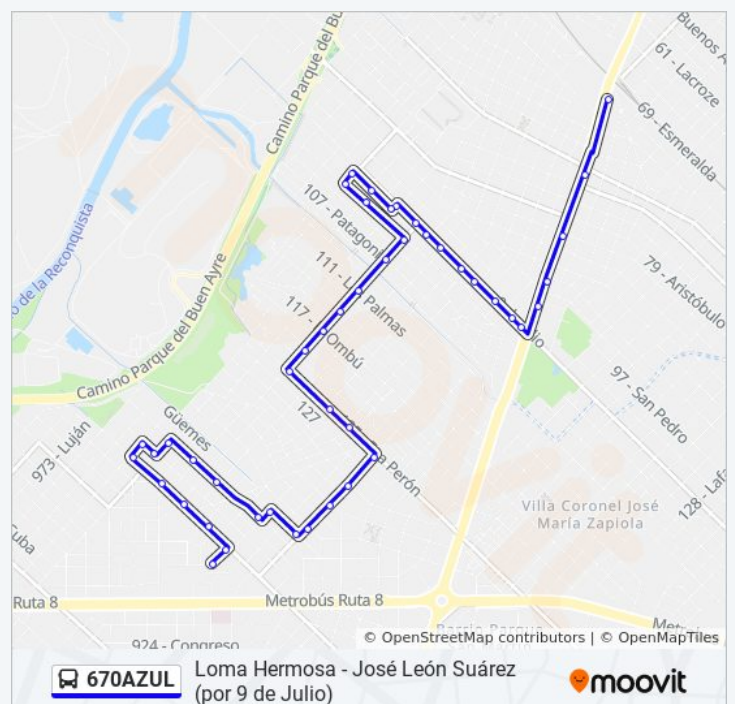

Libertad, 6886

164 - Einstein Y Diag 129 Mendoza

Einstein, 5421

125 - Eva Perón Y 170 Las Violetas

Avenida 125, 7195

Avenida 125, 7553

Los Pinares, 5224

Los Pinares, 5120

Av Libertador Y 182 Los Pinares

Horario de la línea 670AZUL de colectivo

José León Suárez (Por 9 De Julio) Horario de ruta:

lunes	24 horas
martes	24 horas
miércoles	24 horas
jueves	24 horas
viernes	24 horas
sábado	24 horas
domingo	24 horas

Información de la línea 670AZUL de colectivo

Dirección: José León Suárez (Por 9 De Julio)

Paradas: 45

Duración del viaje: 28 min

Resumen de la línea:

Los Pinares, 4910

Alfonsina Storni, 4707

Alfonsina Storni, 4525

190 - Avenida Juan Manuel De Rosas Y 97 - San Pedro

190 - Avenida Juan Manuel De Rosas Y 93 - San José De Flores

190 - Avenida Juan Manuel De Rosas Y 81 - Bolívar

190 - Avenida Juan Manuel De Rosas Y 75 - Artigas