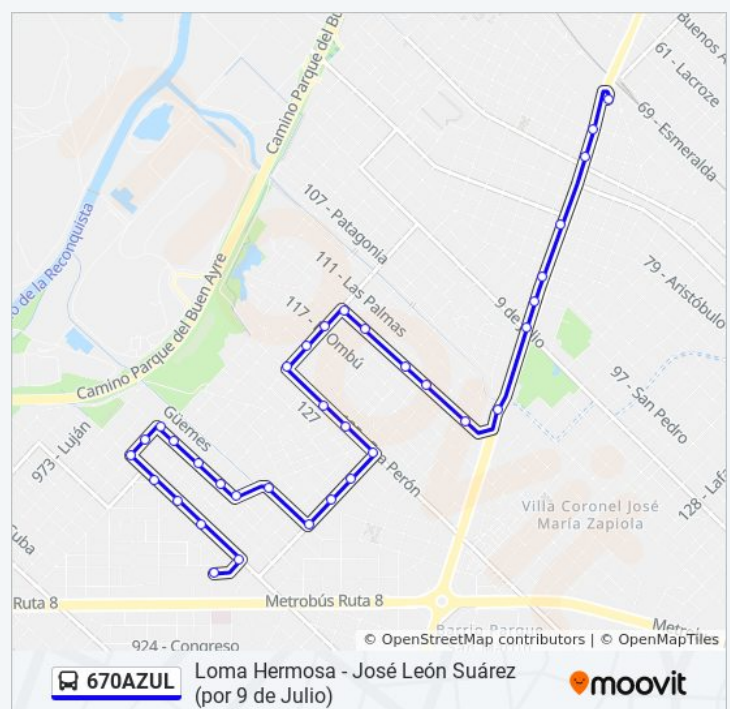

190 - Avenida Juan Manuel De Rosas Y 97 -
Zeballos

190 - Avenida Juan Manuel De Rosas Y 97 - San
Pedro

190 - Avenida Juan Manuel De Rosas Y 101 -
Avenida 9 De Julio

190 - Avenida Juan Manuel De Rosas Y 111 - Las
Palmas

Rivadavia, 6098

Diagonal 137 Entre Ríos Y 180 Sarmiento

Calle 137, 7799

137 - San Martín Y 188 - Belgrano

188 - Belgrano Y 139 - General Mitre

188 - Belgrano Y 141 - Triunvirato

miércoles

4:20 - 23:32

Información de la línea 670AZUL de colectivo

Dirección: B° Libertador (Por Av. Del Libertador)

Paradas: 35

Duración del viaje: 28 min

Resumen de la línea:

900 - General Lavalle Y 902 - French

900 - General Lavalle Y 908 - Doctor Rosella