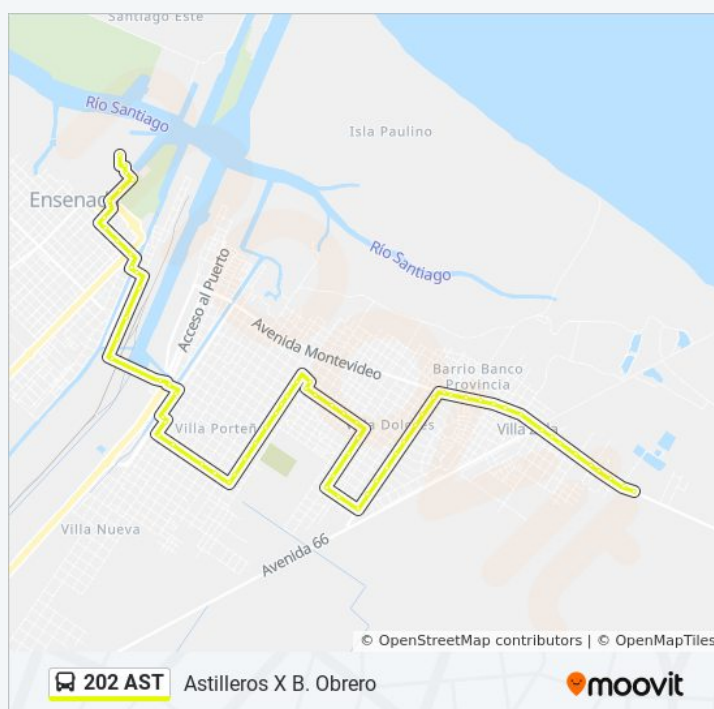

Avenida Mitre Y Alvear

Avenida Mitre Y Lavalle

Avenida Mitre Y Viamonte

Avenida Mitre Y Necochea

Avenida Mitre Y Güemes

Avenida Mitre Y Tucumán

Tucumán Y Sargento Cabral

Tucumán Y Calle 26

Calle 26 Y Güemes

Calle 26 Y Zapiola

Calle 26 Y Libertad

Horario de la línea 202 AST de Colectivo

Astilleros X B. Obrero Horario de ruta:

lunes	04:00 - 23:20
martes	04:00 - 23:20
miércoles	04:00 - 23:20
jueves	04:00 - 23:20
viernes	04:00 - 23:20
sábado	04:00 - 23:20
domingo	04:00 - 23:20

Información de la línea 202 AST de Colectivo

Dirección: Astilleros X B. Obrero

Paradas: 70

Duración del viaje: 47 min

Resumen de la línea:

Trieste Y Calle 25

Trieste Y Calle 23

Trieste Y Grecia