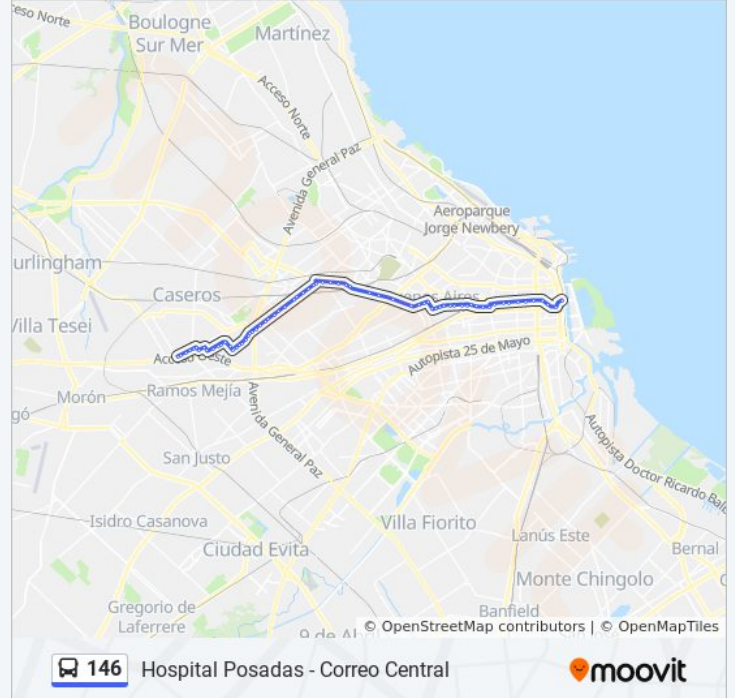

Información de la línea 146 de colectivo

Dirección: Correo Central - Hospital Posadas

Paradas: 73

Duración del viaje: 72 min

Resumen de la línea:

Rio De Janeiro Y Potosí

Av. Patricias Argentinas Y Estivao

Otamendi Y Av. Patricias Argentinas - Instituto Pasteur

Campana, 3507

Concordia Y Francisco Beiró

San Nicolas Y Av. Francisco Beiró

Av.Francisco Beiró Y Av.Chivilcoy

Avenida Francisco Beiró, 4115

Marcos Paz Y Av. Francisco Beiró

Desaguadero Y Av. Francisco Beiró

Bermudez Y Av. Francisco Beiro

Francisco Beiró Y Calderón De La Barca

Av. Lope De Vega Y Av. Francisco Beiró

Avenida Francisco Beiró, 5497

Avenida Francisco Beiró, 5730

Federico García Lorca, 2427

Federico García Lorca Y José Ingenieros

Hipólito Yrigoyen, 172

Hipólito Yrigoyen, 1877

Asunción, 4595

284 - Adolfo Alsina Y 307 - Avenida Marcelo T.
De Alvear

307 - Avenida Marcelo T. De Alvear Y 643 -
Avenida Libertador San Martín

307 - Avenida Marcelo T. De Alvear Y 647 - 3 De
Febrero