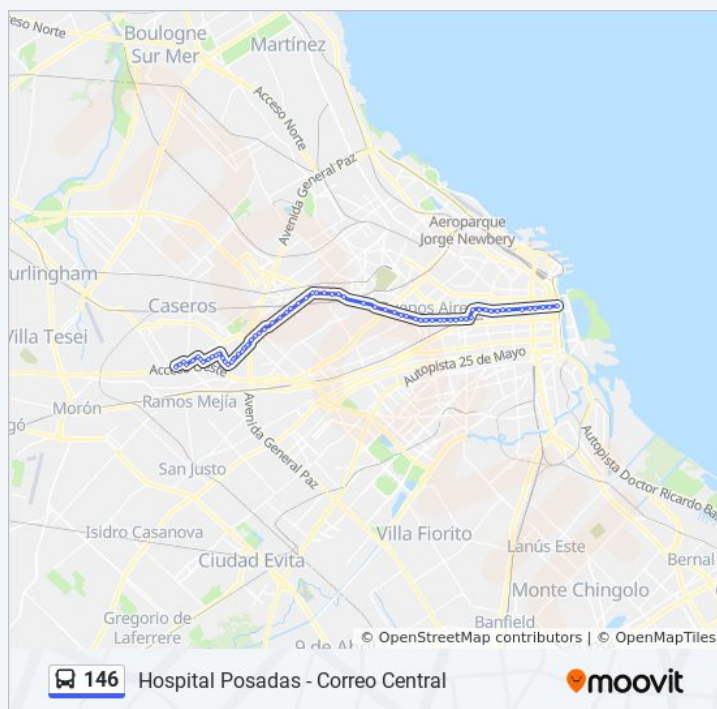

Información de la línea 146 de colectivo

Dirección: Correo Central - Hospital Posadas

Paradas: 73

Duración del viaje: 72 min

Resumen de la línea:

Rio De Janeiro Y Potosí

Av. Patricias Argentinas Y Estivao

Otamendi Y Av. Patricias Argentinas - Instituto Pasteur

Av. Francisco Beiró Y Sanabria

Avenida Francisco Beiró, 4036

Avenida Francisco Beiró, 3602

Avenida Francisco Beiró, 3410

Avenida San Martín Y Avenida Francisco Beiró

Ángel Roffo

Comunicaciones

sábado

24 horas

domingo

24 horas

Información de la línea 146 de colectivo

Dirección: Hospital Posadas - Correo Central

Paradas: 69

Duración del viaje: 73 min

Resumen de la línea:

Avenida Corrientes, 2580

Pasteur Y Av. Corrientes

Junín Y Av. Corrientes

Avenida Corrientes, 1880

Av. Corrientes Y Uruguay

Avenida Corrientes, 1160

Av. Corrientes X Suipacha

Av. Corrientes Y Florida