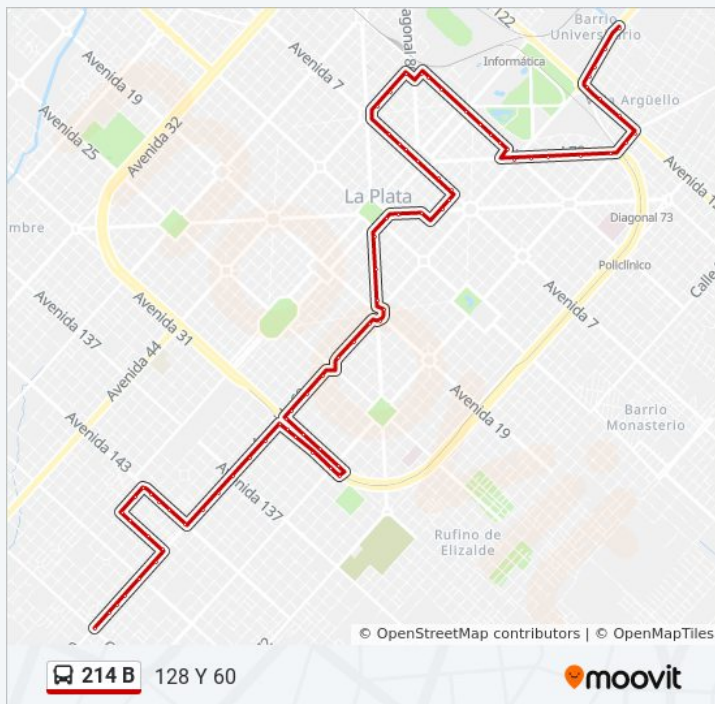

Avenida 60 Y Calle 30

Avenida 60 Y Calle 28

Avenida 60 Y Calle 26

Avenida 60 Y Calle 24

Avenida 60 Y Calle 22

Avenida 60 Y Calle 20

Plaza Hipólito Yrigoyen Y Avenida 19

Plaza Hipólito Yrigoyen Y Avenida 60

Diagonal 74 Y Calle 18 / Calle 59

## Información de la línea 214 B de Colectivo

**Dirección:** 128 Y 60

**Paradas:** 75

**Duración del viaje:** 62 min

**Resumen de la línea:**

Diagonal 74 Y Calle 57

Diagonal 74 Y Calle 54

Calle 54 Y Avenida 73 (214 - 520 - Este)

Diagonal 73 Y Calle 55

Diagonal 73 Y Calle 10

Calle 58 Y Diagonal 73

Calle 58 Y Avenida 7

Avenida 7 Y Calle 57 (202 - 214 - 518 - Sur)

Avenida 7 Y Calle 55 (202 - 214 - Sur)

Plaza San Martín (202 - 214 - 520 - Sur)