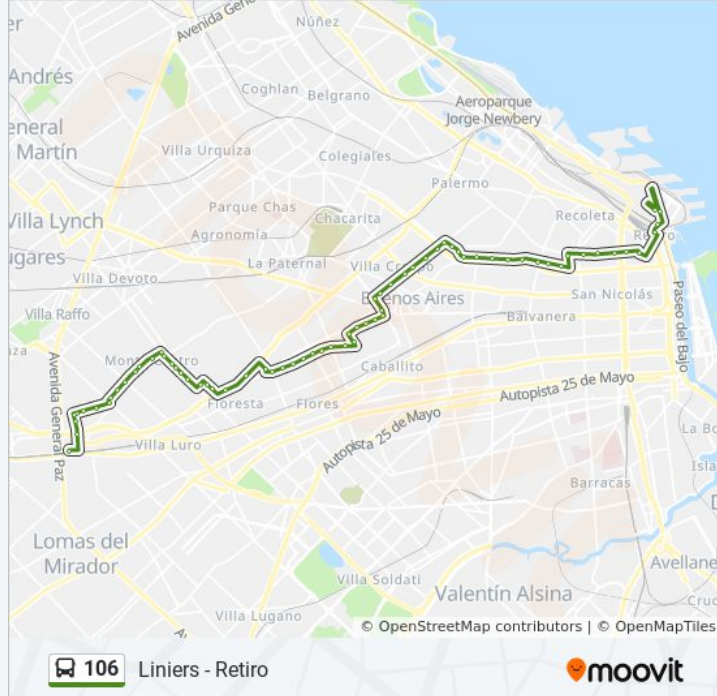

Información de la línea 106 de colectivo

Dirección: Liniers - Retiro

Paradas: 69

Duración del viaje: 67 min

Resumen de la línea:

Gualeguaychú Y Rem. De Escalada De San Martín

Dr. Luis Belaustegui Y Gualeguaychú

Franklin, 818

Avenida Doctor Honorio Pueyrredón, 1057

Cnel. Apo. Figueroa Y Av. Doctor Honorio Pueyrredón

Apolinario Figueroa Y Olaya

Coronel Apolinario Figueroa, 18

Raúl Scalabrini Ortiz, 265

Ramirez De Velazco Y Av. Scalabrini Ortíz

Castillo Y Av. Scalabrini Ortíz

Av. Raúl Scalabrini Y Ortiz Av. Córdoba

Cabrera Y Av. Scalabrini Ortiz

Cabrera Y Julián Álvarez (106 - 140)

Cabrera Y Pringles (106 - 140)

Cabrera Y Gascón (106 - 151)

Cabrera Y Avenida Medrano (106 - 109 - 151)

Paraná X Av. Santa Fe

Avenida Santa Fe, 1158

Avenida Santa Fe, 964

Avenida Santa Fe, 738

Gilardo Gilardi Y Av. Ramos Mejía

Retiro San Martín

Avenida Antártida Argentina, 1900

Retiro (106)