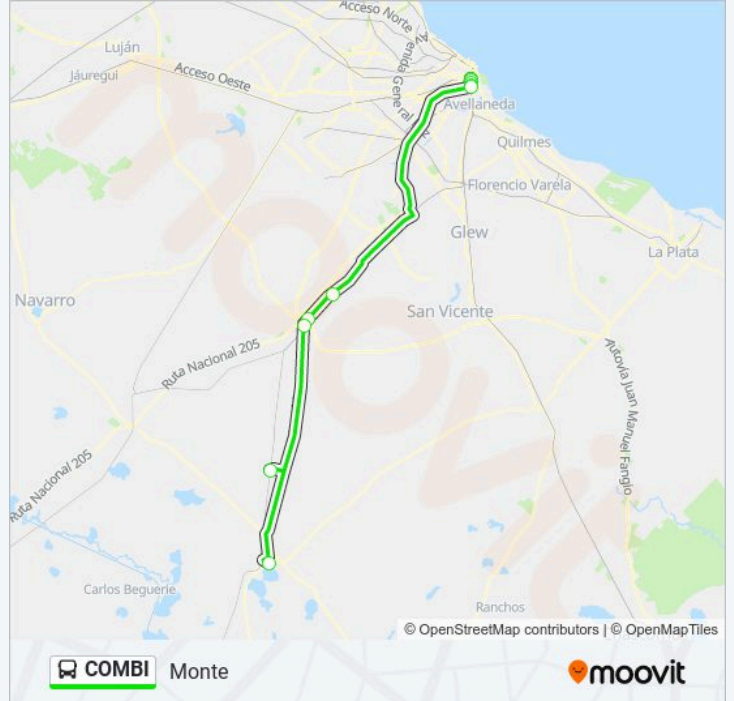

Terminal Obelisco

Cerrito, 12

Lima Y Av. Belgrano

Lima Y Chile

Lima Y Carlos Calvo

Rp 205 (La Martona)

Estación Ricardo Levene

Castillo De Cañuelas

Estación Abbott

Eva Perón Y Hipólito Yrigoyen (Terminal Monte)

Horario de la línea COMBI de Colectivo

Monte Horario de ruta:

domingo	09:00 - 19:00
lunes	07:30 - 21:30
martes	07:30 - 21:30
miércoles	07:30 - 21:30
jueves	07:30 - 21:30
viernes	07:30 - 21:30
sábado	08:30 - 21:30

Información de la línea COMBI de Colectivo

Dirección: Monte

Paradas: 10

Duración del viaje: 116 min

Resumen de la línea:

Sentido: Terminal Obelisco

9 paradas

[VER HORARIO DE LA LÍNEA](#)

- Buenos Aires, 324 (Terminal Lobos)
- Acceso Uribelarrea Y Ruta Nacional 205
- San Martín, 883
- Rp 205 (La Martona)
- Colectora Autopista Ezeiza - Cañuelas (B° Uno)
- Bernardo De Irigoyen Y Avenida Independencia (Uade)
- Bernardo De Irigoyen Y Avenida Belgrano
- Bernardo De Irigoyen Y Av. De Mayo
- Terminal Obelisco