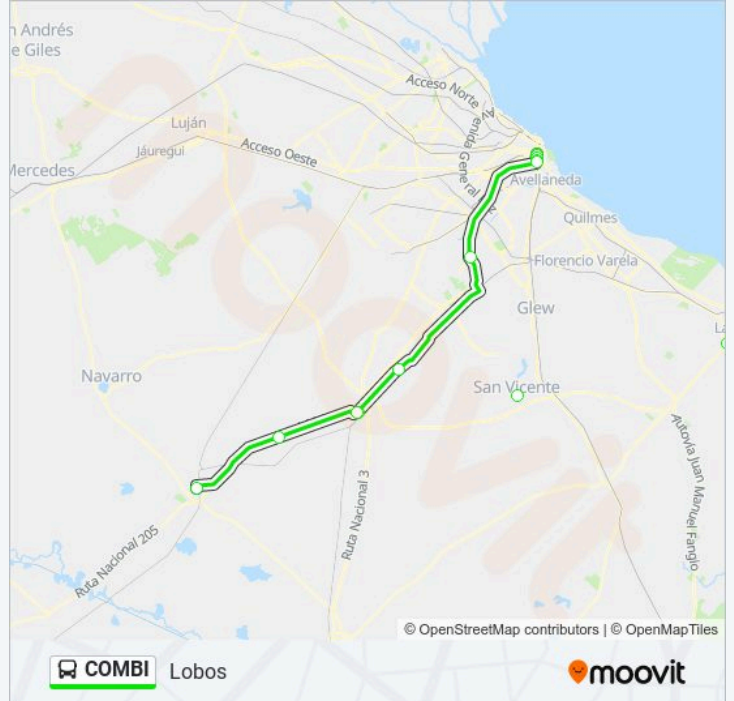

Paradas: 6

Duración del viaje: 95 min

Resumen de la línea:

Sentido: Lobos

10 paradas

[VER HORARIO DE LA LÍNEA](#)

Terminal Obelisco

Cerrito, 12

Lima Y Av. Belgrano

Lima Y Chile

Lima Y Carlos Calvo

Acceso A Autopista Ezeiza - Cañuelas, 296

Rp 205 (La Martona)

San Martín, 883

Ruta Nacional 205 Y Avenida Valeria Del Crotto

Buenos Aires, 324 (Terminal Lobos)

Información de la línea COMBI de Colectivo

Dirección: Lobos

Paradas: 10

Duración del viaje: 108 min

Resumen de la línea:

Sentido: Monte

10 paradas

[VER HORARIO DE LA LÍNEA](#)

Terminal Obelisco

Cerrito, 12

Lima Y Av. Belgrano

Lima Y Chile

Lima Y Carlos Calvo

Rp 205 (La Martona)

Estación Ricardo Levene

Castillo De Cañuelas