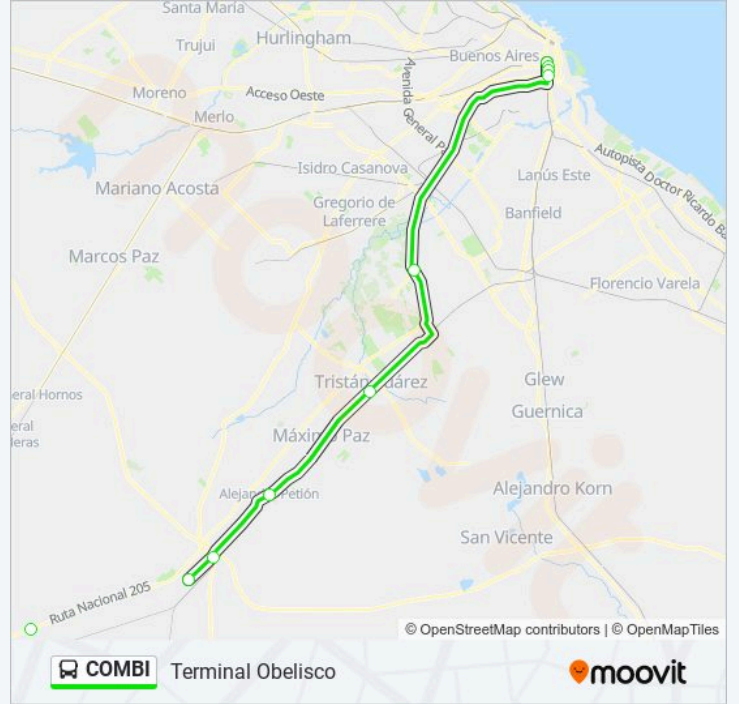

Lima Y Av. Belgrano

Lima Y Chile

Lima Y Carlos Calvo

Acceso A Autopista Ezeiza - Cañuelas, 296

Rp 205 (La Martona)

San Martín, 883

Ruta Nacional 205 Y Avenida Valeria Del Crotto

Buenos Aires, 324 (Terminal Lobos)

- Buenos Aires, 324 (Terminal Lobos)
- Acceso Uribelarrea Y Ruta Nacional 205
- San Martín, 883
- Rp 205 (La Martona)
- Colectora Autopista Ezeiza - Cañuelas (B° Uno)
- Bernardo De Irigoyen Y Avenida Independencia (Uade)
- Bernardo De Irigoyen Y Avenida Belgrano
- Bernardo De Irigoyen Y Av. De Mayo
- Terminal Obelisco

Información de la línea COMBI de Colectivo

Dirección: Terminal Obelisco

Paradas: 9

Duración del viaje: 100 min

Resumen de la línea:

Los horarios y mapas de la línea COMBI de Colectivo están disponibles en un PDF en moovitapp.com. Utiliza Moovit App para ver los horarios de los autobuses en vivo, el horario del tren o el horario del metro y las indicaciones paso a paso para todo el transporte público en Buenos Aires.