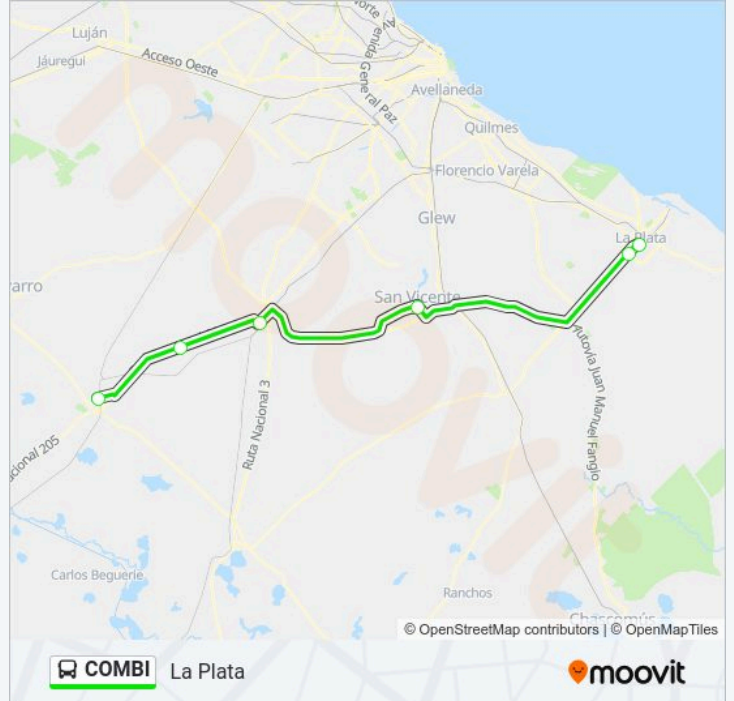

Terminal Obelisco

Cerrito, 12

Lima Y Av. Belgrano

Lima Y Chile

Lima Y Carlos Calvo

Camino De La Virgen María Y Curapaligüe

Rp 205 Y Calle Gaddini (Est. Tristán Suárez)

Rp 205 (La Martona)

Acceso Uribe Larrea Y Ruta Nacional 205

San Martín, 883

Avenida Libertador General San Martín, 28

Avenida 44 Y Avenida 31

Avenida 13 Y Calle 46

Horario de la línea COMBI de Colectivo

La Plata Horario de ruta:

Paradas: 6

Duración del viaje: 95 min

Resumen de la línea:

Sentido: Lobos

10 paradas

[VER HORARIO DE LA LÍNEA](#)

Terminal Obelisco

Cerrito, 12

Lima Y Av. Belgrano

Lima Y Chile

Lima Y Carlos Calvo

Acceso A Autopista Ezeiza - Cañuelas, 296

Rp 205 (La Martona)

San Martín, 883

Ruta Nacional 205 Y Avenida Valeria Del Crotto

Buenos Aires, 324 (Terminal Lobos)