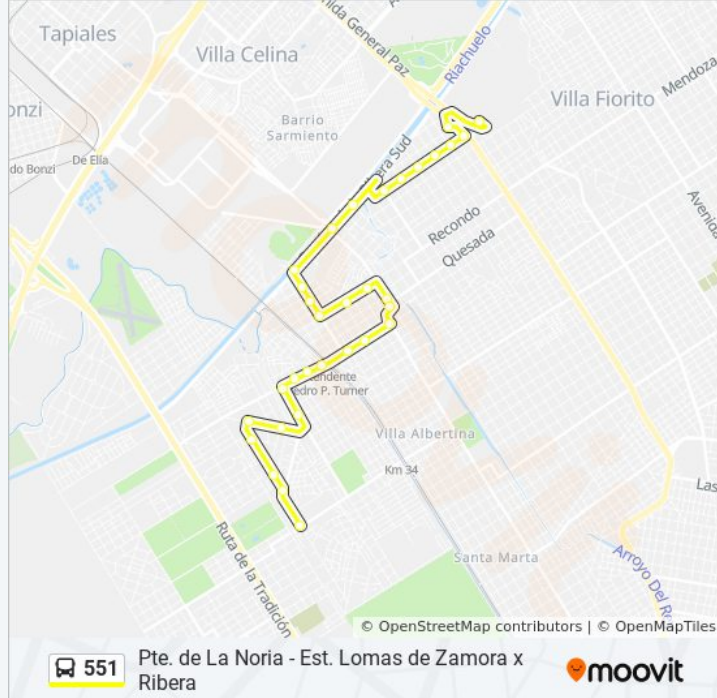

Información de la línea 551 de colectivo

Dirección: Santa Catalina

Paradas: 32

Duración del viaje: 31 min

Resumen de la línea:

Homero, 4002

Epecuén, 535

Terrada Y Epecuén

Homero Manzi Y Av. Juan Manuel De Rosas

Avenida Brigadier General Juan Manuel De Rosas, 1395

Avenida Brigadier General Juan Manuel De Rosas, 1500

Cap. De Fragata Pedro E. Giacchino Y Av. Juan Manuel De Rosas

Av. Giacchino Y Cabo Cáceres

Capitán J. Yaben, 3741

Capitán J. Yaben Y Milán

Capitán Ruben Martell, 3617

Milán Y Del Carril

Milán Y Illescas

General Juan Facundo Quiroga, 1355

Los horarios y mapas de la línea 551 de colectivo están disponibles en un PDF en moovitapp.com. Utiliza [Moovit App](#) para ver los horarios de los autobuses en vivo, el horario del tren o el horario del metro y las indicaciones paso a paso para todo el transporte público en Buenos Aires.

[Acerca de Moovit](#) • [Soluciones MaaS](#) • [Países incluidos](#) • [Comunidad de Moovitors](#)

© 2023 Moovit - Todos los derechos reservados

Mira los tiempos de llegada en tiempo real