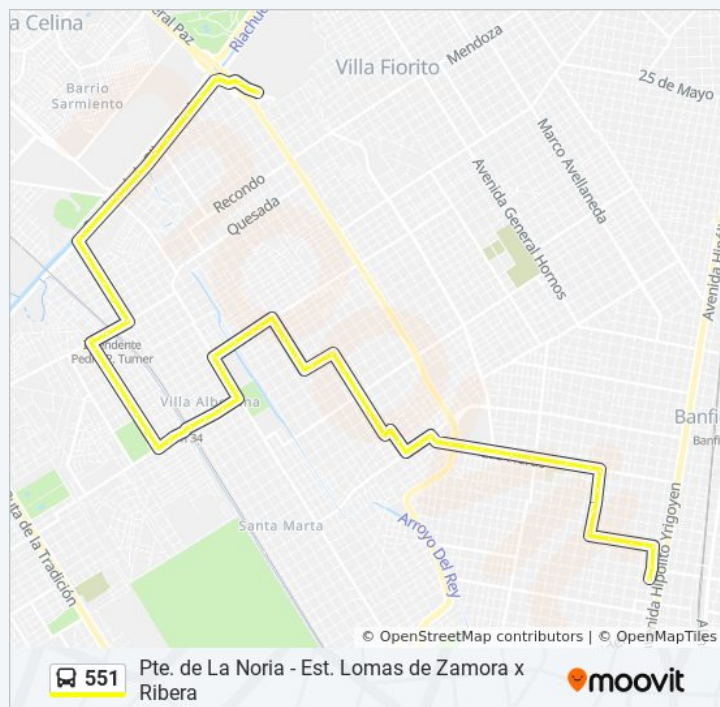

Virgen De Itati 2608

Virgen De Itati Y Evaristo Carriego

viernes 24 horas

sábado 24 horas

domingo 24 horas

Información de la línea 551 de colectivo

Dirección: Est. Lomas De Zamora X Ribera

Paradas: 65

Duración del viaje: 54 min

Resumen de la línea:

Claudio De Alas, 906

Claudio De Alas, 703

Claudio De Alas, 511

Marsella, 2312

Espronceda, 396

Espronceda, 230