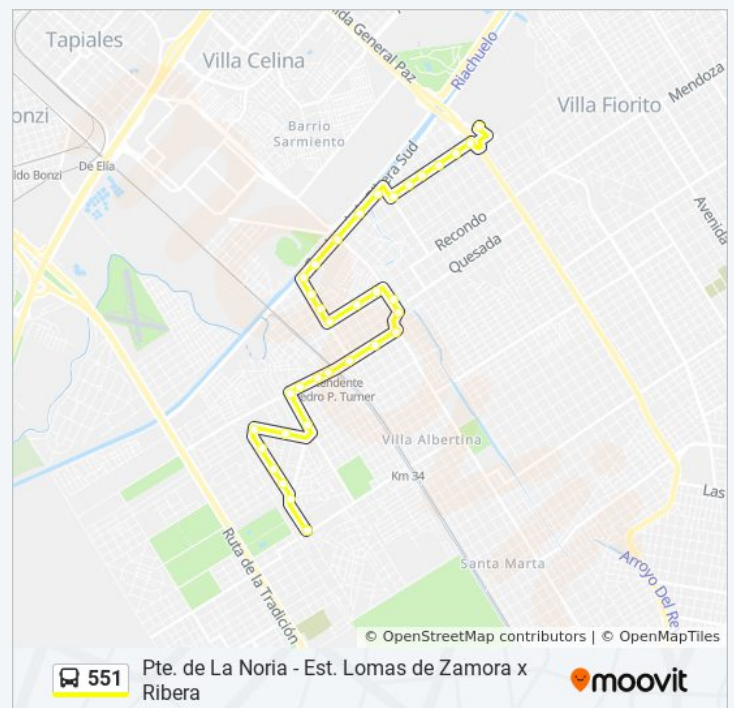

Milán Y Pasaje Del Pueblo

Milán Y Zanetti

Milán Y Miatello

Capitán Ruben Martell, 3780

S. Manco Y Cap. J. Yaben

Av. Giacchino Y Cabo Cáceres

Avenida Brigadier General Juan Manuel De Rosas, 1685

Avenida Brigadier General Juan Manuel De Rosas, 1500

Aragna Goiri Y Metán

Metán Y Isaac Newton

Terrada, 4637

Isaac Newton, 4881

Isaac Newton Y Camino De La Ribera Sud

Arana Goiri, 5001

Intendente Tavano, 5086

Camino De La Ribera Sur, 2626

Camino De La Ribera Sud Y Evaristo Carriego

Azamor, 2466

Azamor, 2180

Azamor, 2010

lunes	24 horas
martes	24 horas
miércoles	24 horas
jueves	24 horas
viernes	24 horas
sábado	24 horas
domingo	24 horas

Información de la línea 551 de colectivo

Dirección: Pte. De La Noria

Paradas: 34

Duración del viaje: 30 min

Resumen de la línea:

Azamor, 1916

Azamor, 1712

Cosquín, 2581

Terminal La Noria (Descenso)