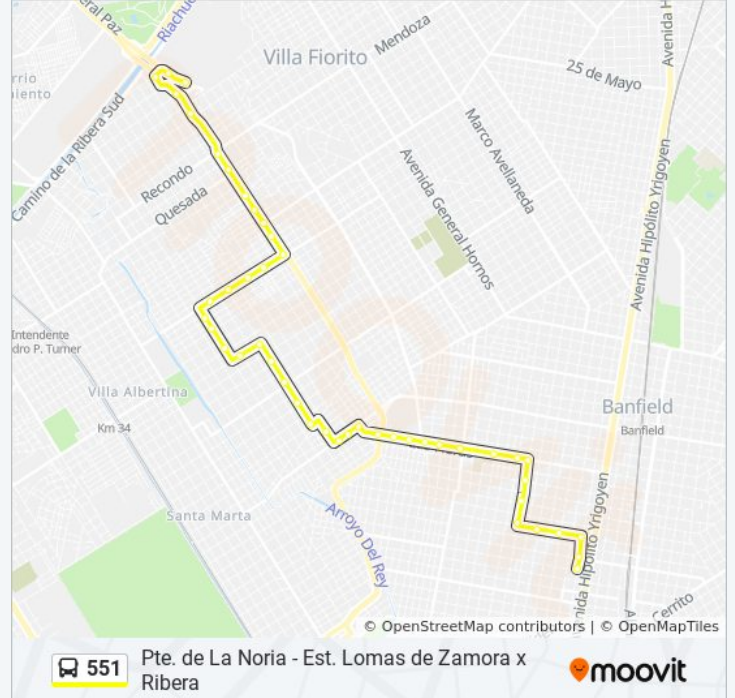

Almafuerte Y Portela

Carlos Croce, 290

F. Portela Y Gral. San Martín

Francisco Portela, 501-599

Mariano Boedo, 505

Manuel Castro Y Laprida

Sentido: Est. Lomas De Zamora X Ribera

65 paradas

[VER HORARIO DE LA LÍNEA](#)

Terminal La Noria (551)

Camino Presidente Juan Domingo Perón, 80

Camino De La Rivera Sud 80

Horario de la línea 551 de colectivo

Est. Lomas De Zamora X Ribera Horario de ruta:

lunes	24 horas
martes	24 horas
miércoles	24 horas
jueves	24 horas

Camino De La Ribera Sur, 1840

Saladillo, 2761

Intendente Pedro Pablo Turner, 2273

Camino De La Ribera Sur, 2460

Camino De La Ribera Sud Y Andrés Bello

Camino De La Ribera Sur Y Gral. Mayer

Camino De La Ribera Sur, 876