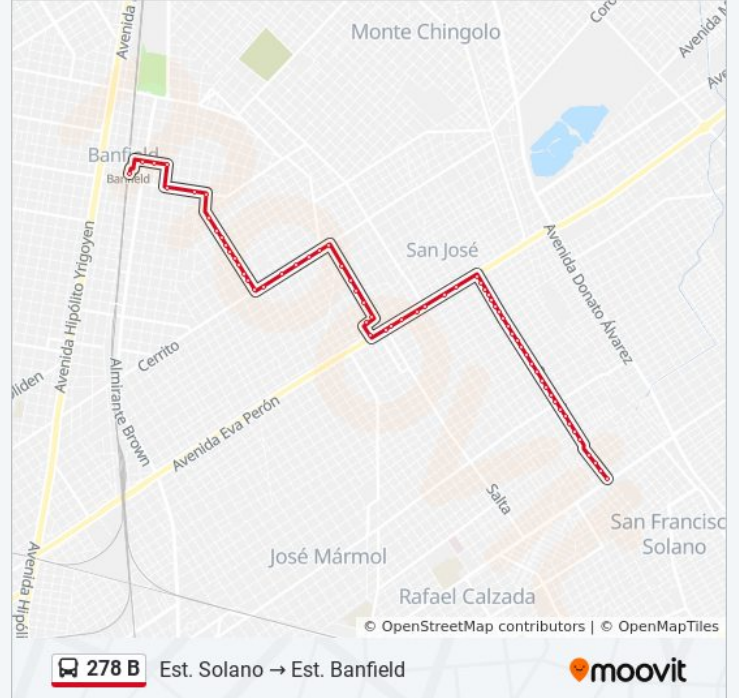

Cerrito, 2451

Cerrito, 2575

Boulevard Armesti, 2695

Alemania Y Dr. Carlos Collivadino

Anchoris Y Dr. Carlos Collivadino

La Madreselva Y Dr. Carlos Collivadino

Calle El Tala, 498

Carlos Collivadino Y El Mirasol

Las Perdices, 988

Sigmund Freud, 888

Salta, 5

Salta Y Eva Perón

Avenida Eva Perón, 3201-3239

Avenida Eva Perón, 3395

Suecia Y Eva Perón

Avenida Eva Perón, 3631-3699

El Benteveo Y Eva Perón

San Cristóbal, 23

San Cristóbal, 100

San Cristóbal, 201

San Cristóbal, 302

San Cristóbal, 425

San Cristóbal, 498

San Cristóbal, 589

Santa Ana, 588

Santa Ana, 773

Santa Ana, 897

Santa Ana, 945

Santa Ana, 982

Frías, 5689

Santa Ana Y Bolívar

Santa Ana, 1281

Santa Ana, 1407