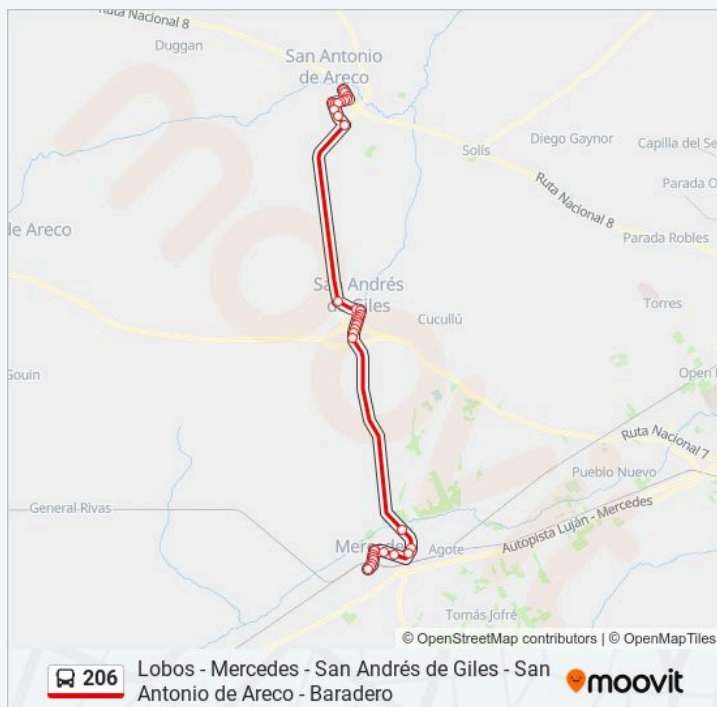

Domingo Faustino Sarmiento, 759

Avenida Quetgles, 681

Avenida Quetgles, 740

Avenida Smith, 619

Avenida Smith, 482

Alvear, 731

Resumen de la línea:

Sentido: Navarro - Mercedes