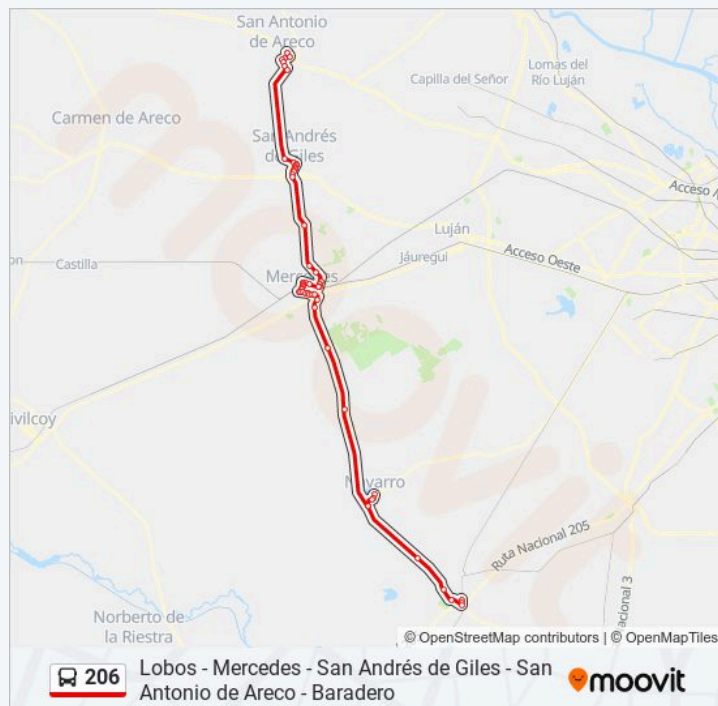

Calle 29, 292

Calle 29, 200

Calle 4, 695

Terminal De omnibus De Mercedes

Avenida Los Inmigrantes, 710

Avenida Los Inmigrantes, 420

Avenida Los Inmigrantes, 155

Informacion de la lnea 206 de Colectivo

Direccion: S. A. Areco - Lobos

Paradas: 58

Duracion del viaje: 209 min

Resumen de la lnea:

Av. N° 2 Y Av. N° 1

Av. N° 2 Italia Y Calle 107

Avenida Los Inmigrantes, 5519

Km 97 - Toyota