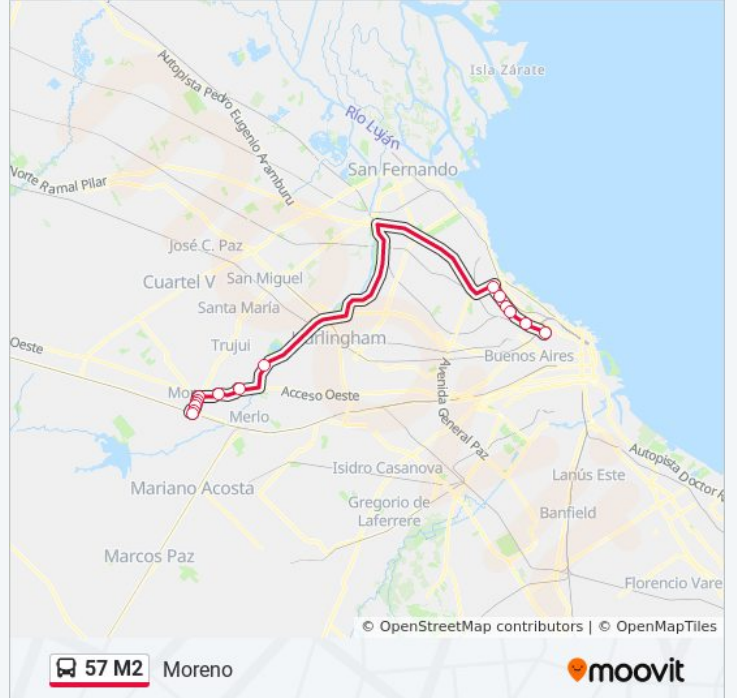

Av. Cabildo Y Pico

Buen Ayre Y Martín Fierro

Av. Gaona Y Emilio Gnecco (Puente Gnecco)

Avenida Gaona Y Graham Bell

Avenida Gaona Norte Y Avenida Del Libertador

Avenida Del Libertador Y Sarmiento

Avenida Del Libertador Y Campos

Boulevard Evita Y Del Libertador

Avenida Del Libertador Y Tucumán

Avenida Del Libertador, 8

Horario de la línea 57 M2 de colectivo

Moreno Horario de ruta:

lunes	Sin Servicio
martes	6:25 - 22:30
miércoles	6:25 - 22:30
jueves	6:25 - 22:30
viernes	6:25 - 22:30
sábado	Sin Servicio
domingo	Sin Servicio

Información de la línea 57 M2 de colectivo**Dirección:** Moreno**Paradas:** 15**Duración del viaje:** 59 min**Resumen de la línea:**

Sentido: Palermo

14 paradas

[VER HORARIO DE LA LÍNEA](#)

Avenida Del Libertador, 8

España, 445

España Y Viamonte

Colectora Sur Acceso Oeste Y Rp23

Avenida Gaona Sur Y Avenida Bell

Avenida Gaona E Intendente Gnecco

Camino Del Buen Ayre Y Martín Fierro

Avenida San Isidro Labrador, 4812

Parossien (57 - 194)