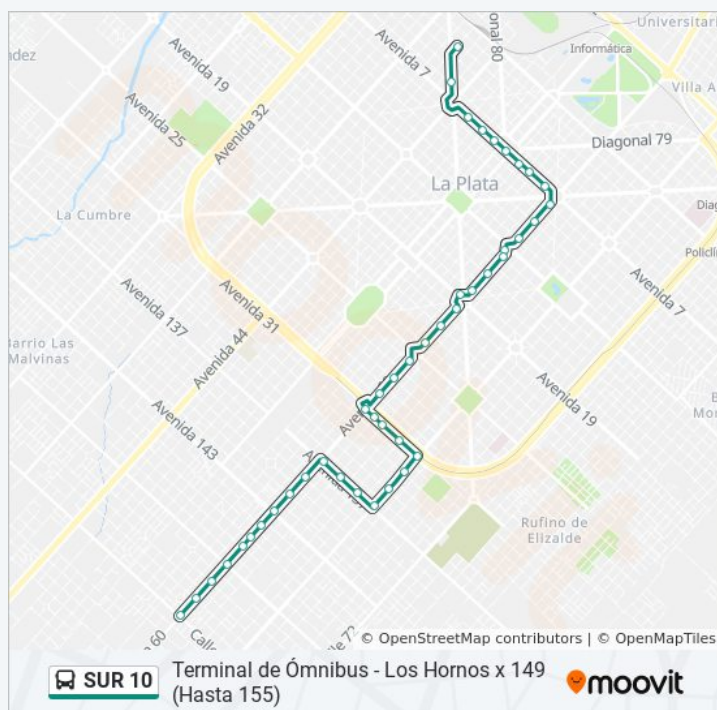

Plaza Máximo Paz Y Avenida 60

Avenida 60 Y Calle 14

Avenida 60 Y Calle 16

Avenida 60 Y Calle 18

Plaza Hipólito Yrigoyen Y Avenida 19

Avenida 60 Y Calle 20

Avenida 60 Y Calle 22

Avenida 60 Y Calle 24

Avenida 60 Y Calle 26

Avenida 60 Y Calle 28

Avenida 60 Y Calle 30

Avenida 31 Y Avenida 60

Avenida 31 Y Calle 61

Avenida 31 Y Calle 62

Avenida 31 Y Calle 64

Avenida 31 Y Avenida 66

Avenida 66 Y Calle 133

Avenida 66 Y Calle 135

Avenida 66 Y Avenida 137

Avenida 137 Y Calle 64

lunes	04:00 - 23:20
martes	04:00 - 23:20
miércoles	04:00 - 23:20
jueves	04:00 - 23:20
viernes	04:00 - 23:20
sábado	04:00 - 23:20
domingo	04:00 - 23:20

Información de la línea SUR 10 de Colectivo

Dirección: Los Hornos X 60 (Hasta 155)

Paradas: 44

Duración del viaje: 37 min

Resumen de la línea:

Avenida 137 Y Calle 62

Avenida 137 Y Avenida 60

Avenida 60 Y Calle 139