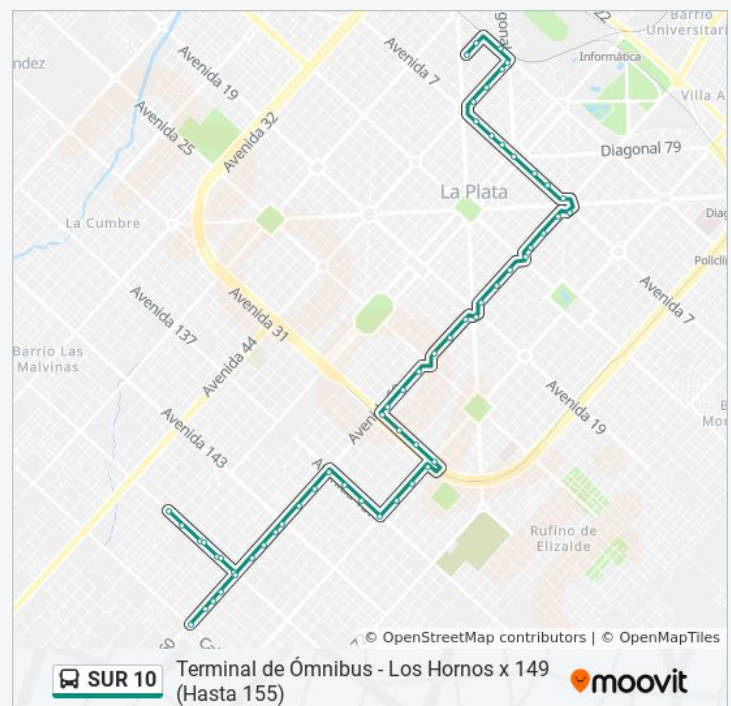

Avenida 137 Y Calle 64

Avenida 137 Y Avenida 66

Avenida 66 Y Calle 135

Avenida 66 Y Calle 133

Avenida 66 Y Avenida 31

Avenida 31 Y Avenida 66

Avenida 31 Y Calle 64

Avenida 31 Y Calle 62

Información de la línea SUR 10 de Colectivo

Dirección: Terminal X 149 (Desde 155)

Paradas: 57

Duración del viaje: 48 min

Resumen de la línea:

Avenida 31 Y Avenida 60

Avenida 60 Y Calle 30

Avenida 60 Y Calle 28

Avenida 60 Y Calle 26

Avenida 60 Y Calle 24

Avenida 60 Y Calle 22

Avenida 60 Y Calle 20

Plaza Hipólito Yrigoyen Y Avenida 19

Avenida 60 Y Calle 18

Avenida 60 Y Calle 16

Avenida 60 Y Calle 14