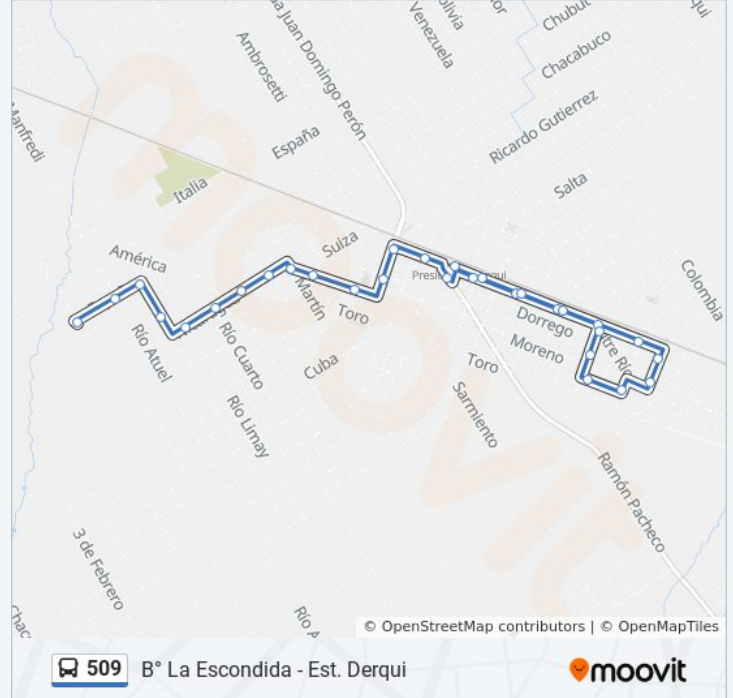

### Información de la línea 509 de Colectivo

**Dirección:** B° San Souci - Est. Derqui

**Paradas:** 29

**Duración del viaje:** 22 min

**Resumen de la línea:**

Eva Perón, 1693

Dorrego Manuel, 1812

Saavedra, 254

Avellaneda, 216

Rivadavia, 1530

Victorino De La Plaza, 291

Victorino De La Plaza, 453

Eva Perón, 1316

Eva Perón, 1131

Eva Perón, 921

Est. Pte. Derqui (509)

### Sentido: Est. Derqui - B° La Escondida

20 paradas

[VER HORARIO DE LA LÍNEA](#)

Est. Pte. Derqui (509)

Est. Pte. Derqui (228f - 509 - 520)

Simon Bolivar, 258

Simon Bolivar, 156

Antonio Toro, 860