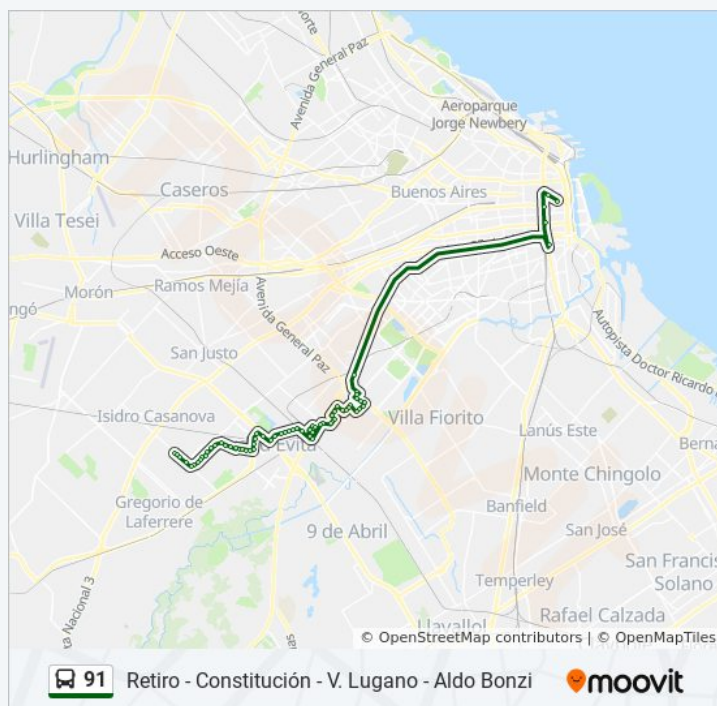

Avenida Sáenz Peña Y Esmeralda (28 - 29 - 91)

Avenida Sáenz Peña Y Florida (28 - 91 - 111)

Sentido: Villegas - Pza. De Mayo (Semirápido)

68 paradas

[VER HORARIO DE LA LÍNEA](#)

Cabecera Línea 91

Avenida Cristianía Y Fardman

Avenida Cristianía Y Voissin

Avenida Cristianía Y Ushuaia

Avenida Cristianía Y Avenida Crovara

Avenida 17 De Octubre Y Avenida Cristianía

Jardín De Infantes N. 926

Avenida 17 De Octubre Y Calle 900

Avenida 17 De Octubre Y Calle 800

Avenida Central Y Avenida 17 De Octubre

Calle 600 Y Avenida Central

Avenida 17 De Octubre Y Calle 400

Centro De Salud Ramón Carrillo

Avenida 17 De Octubre Y El Pindó

Teniente General Perón Y El Guaicurú

Teniente General Perón Y El Tapetí

Teniente General Perón Y El Pecarí

La Mulita Y Teniente General Perón

Teniente General Perón Y El Guacamayo

Teniente General Perón Y El Cuervo

Teniente General Perón Y Teniente Valko

Teniente General Perón Y La Cuica

El Hornero Y Eva Perón

El Hornero Y El Curro

Estación José Ingenieros

Hospital Balestrini (Rp21)

Camino De Cintura Y El Corbatita

Horario de la línea 91 de colectivo

Villegas - Pza. De Mayo (Semirápido) Horario de ruta:

lunes	Sin Servicio
martes	Sin Servicio
miércoles	05:00 - 09:37
jueves	05:00 - 09:37
viernes	Sin Servicio
sábado	Sin Servicio
domingo	Sin Servicio

Información de la línea 91 de colectivo

Dirección: Villegas - Pza. De Mayo (Semirápido)

Paradas: 68

Duración del viaje: 81 min

Resumen de la línea: