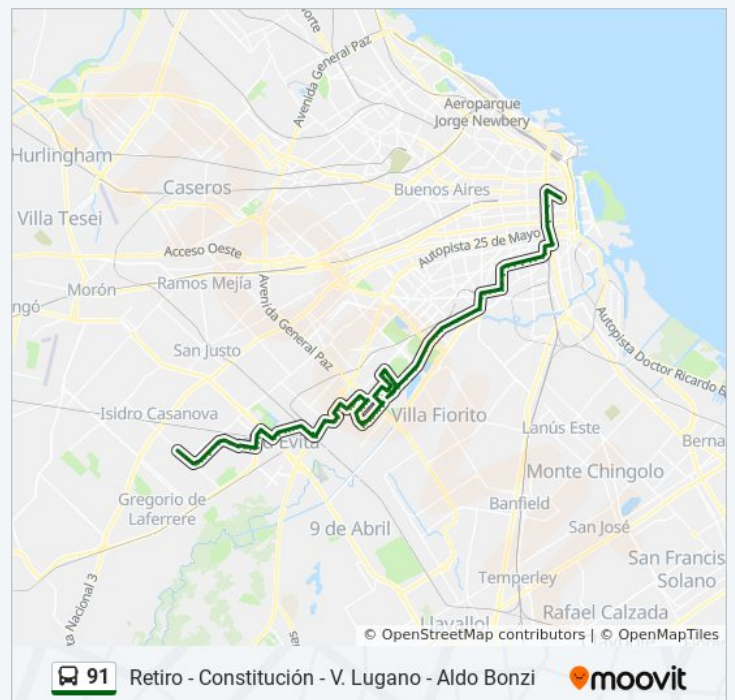

Teniente General Perón Y La Cuica

El Hornero Y Eva Perón

Horario de la línea 91 de colectivo

Villegas - Pza. De Mayo Horario de ruta:

lunes	Sin Servicio
martes	Sin Servicio
miércoles	05:00 - 10:42
jueves	05:00 - 10:42
viernes	Sin Servicio
sábado	Sin Servicio
domingo	Sin Servicio

Información de la línea 91 de colectivo

Dirección: Villegas - Pza. De Mayo

Paradas: 121

Duración del viaje: 129 min

Resumen de la línea:

El Hornero Y El Curro

Estación José Ingenieros

Hospital Balestrini (Rp21)