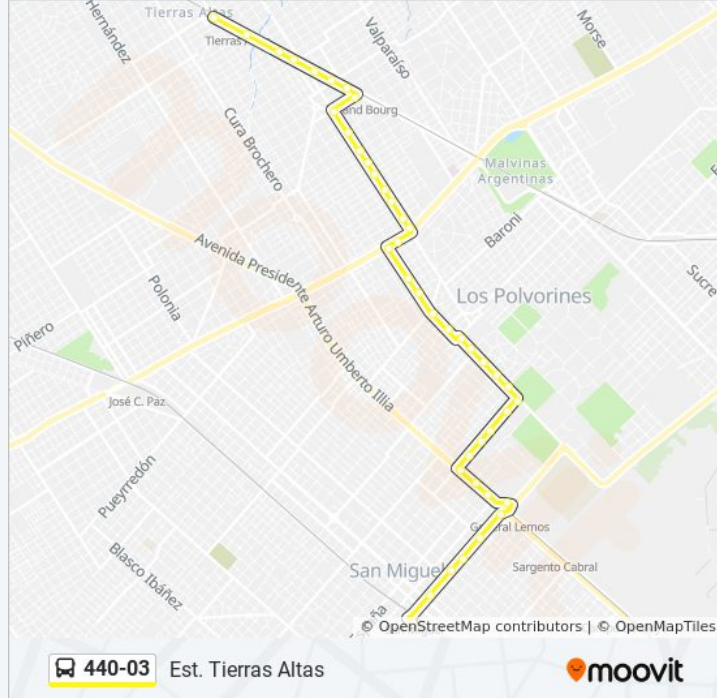

Avenida Presidente Arturo Illia Y Don Segundo Sombra

Avenida Presidente Arturo Umberto Illia, 4279

Juan María Gutiérrez, 260

Juan María Gutiérrez, 578

Juan María Gutiérrez, 700-798

Juan María Gutiérrez, 1017

El Callao, 242

El Callao, 342

El Callao, 490

El Callao, 636-652

El Callao, 796

El Callao, 944-998

El Callao, 1176-1198

Padre Stoppler, 1668

Juan Francisco Seguí, 1303

Juan Francisco Seguí, 1433

Ricardo Rojas, 1441

Juan Francisco Seguí, 1845

Juan Francisco Seguí, 2099-2181

Juan Francisco Seguí, 2599-2699

Juan Francisco Seguí, 2999-3099

440-03 Est. Tierras Altas

Sentido: Est. Tierras Altas

29 paradas

[VER HORARIO DE LA LÍNEA](#)

José León Suárez, 1815

José León Suárez, 2196

Amenabar, 1196

José León Suárez, 2662

José León Suárez, 2758