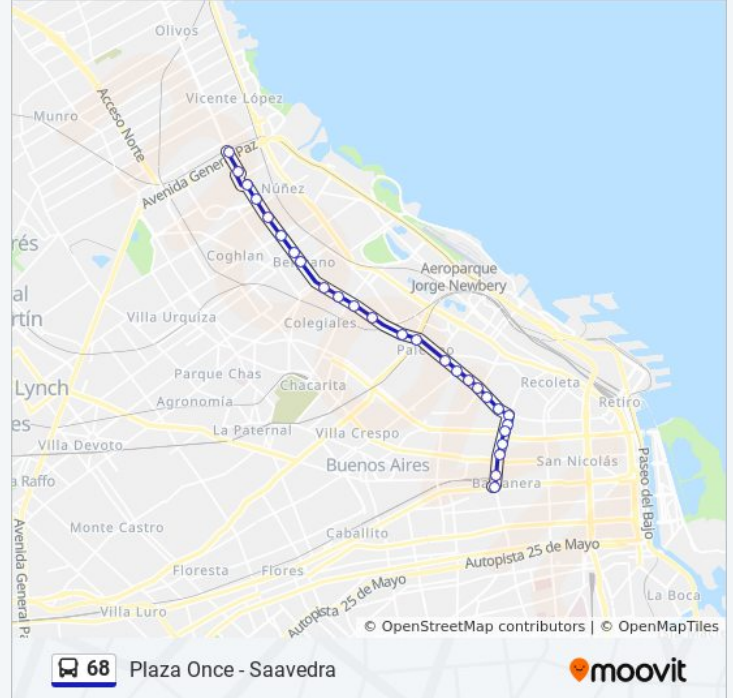

### Sentido: A Plaza Once

27 paradas

[VER HORARIO DE LA LÍNEA](#)

Terminal Saavedra  
Deheza  
Ruiz Huidobro  
Manzanares  
Manuela Pedraza  
Av. Congreso  
Blanco Encalada  
Mendoza  
Virrey Olaguer  
Aguilar  
Gorostiaga  
Av. Cabildo 214 - Santos Dumont  
Av. Santa Fe 5036  
Av. Santa Fe 4748 - Pacifico  
Av. Santa Fe 3968  
Av. Santa Fe 3760 - S. Ortiz  
Av. Santa Fe 3420  
Av. Santa Fe 3254  
Av. Santa Fe 3054  
Av. Santa Fe 2740

### Información de la línea 68 de colectivo

**Dirección:** A Plaza Once

**Paradas:** 27

**Duración del viaje:** 37 min

**Resumen de la línea:**

Av. Santa Fe 2520

Av Pueyrredón 1220

Av Pueyrredón 1054

Av Pueyrredón 810

Av Pueyrredón 630

Av. Pueyrredón 212

Av Rivadavia 2836

### Sentido: A Plaza Once Expreso

12 paradas

[VER HORARIO DE LA LÍNEA](#)

Terminal Saavedra

Manzanares

Av. Congreso

Virrey Olaguer

Gorostiaga