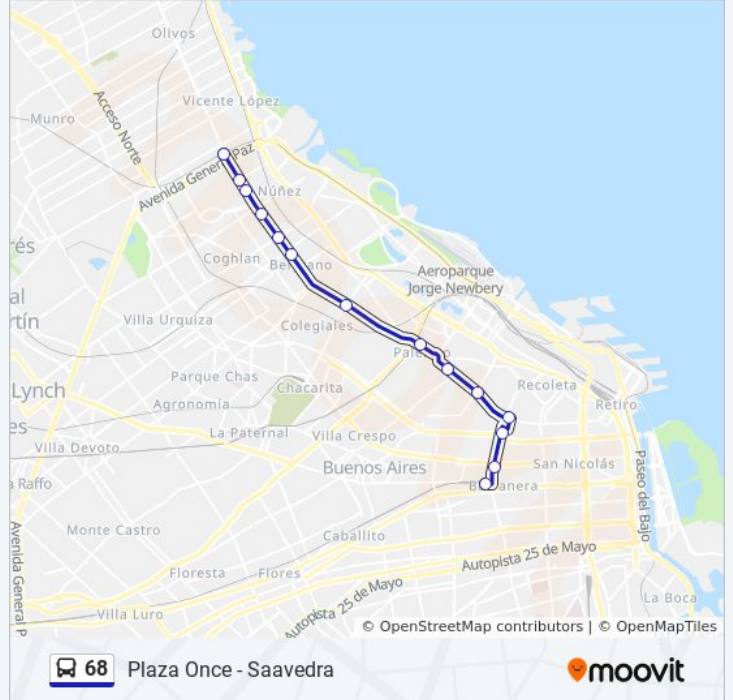

Terminal Saavedra

### Horario de la línea 68 de colectivo

A Saavedra Expreso Horario de ruta:

lunes	7:00 - 21:00
martes	7:00 - 21:00
miércoles	7:00 - 21:00
jueves	7:00 - 21:00
viernes	7:00 - 21:00
sábado	7:00 - 21:00
domingo	Sin Servicio

### Información de la línea 68 de colectivo

**Dirección:** A Saavedra Expreso

**Paradas:** 14

**Duración del viaje:** 34 min

**Resumen de la línea:**

Los horarios y mapas de la línea 68 de colectivo están disponibles en un PDF en [moovitapp.com](https://moovitapp.com). Utiliza [Moovit App](#) para ver los horarios de los autobuses en vivo, el horario del tren o el horario del metro y las indicaciones paso a paso para todo el transporte público en Buenos Aires.