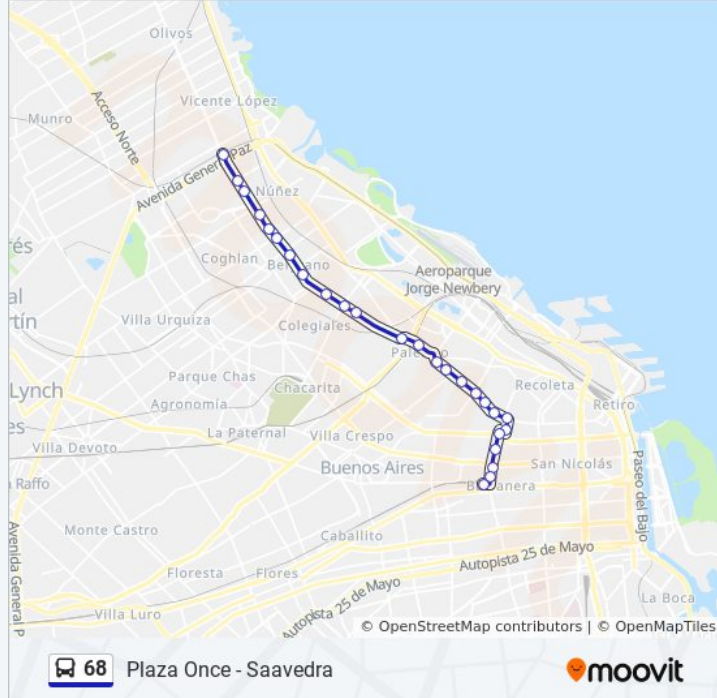

Echeverria

Blanco Encalada

Ugarte

Ibera

Juana Azurduy

Besares

Ramallo

Terminal Saavedra

Sentido: A Saavedra Expreso

14 paradas

[VER HORARIO DE LA LÍNEA](#)

Bartolomé Mitre 2955

Av. Pueyrredón 445

Av Pueyrredón 1053

Av. Santa Fe 2437

Av. Santa Fe 3181

Av. Santa Fe 3856

Av. Santa Fe 4569 - Puente Pacífico

Olleros

Blanco Encalada

Ugarte

Juana Azurduy

Besares

Ramallo

Terminal Saavedra

Horario de la línea 68 de colectivo

A Saavedra Expreso Horario de ruta:

lunes	7:00 - 21:00
martes	7:00 - 21:00
miércoles	7:00 - 21:00
jueves	7:00 - 21:00
viernes	7:00 - 21:00
sábado	7:00 - 21:00
domingo	Sin Servicio

Información de la línea 68 de colectivo

Dirección: A Saavedra Expreso

Paradas: 14

Duración del viaje: 34 min

Resumen de la línea: