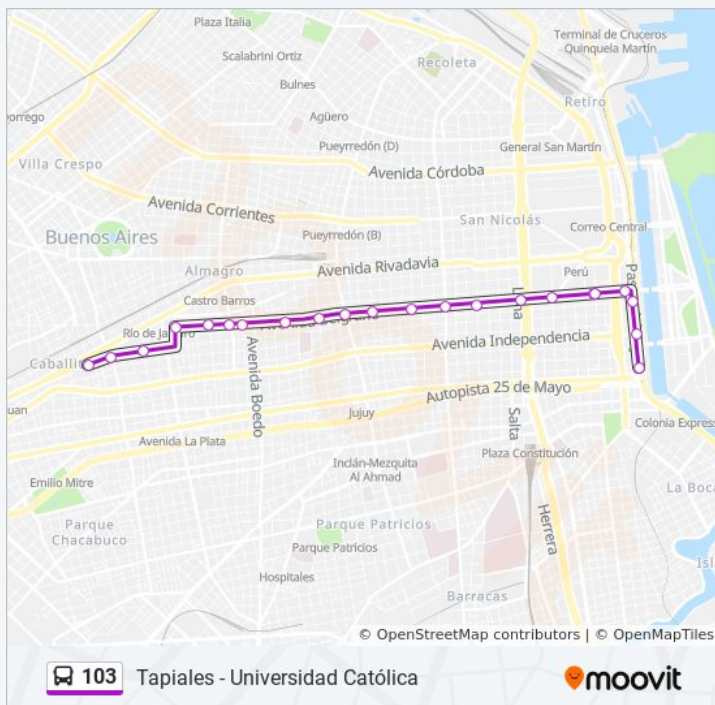

Av. De Mayo Y Salta

Santiago Del Estero Y Adolfo Alsina

Moreno Y San José

Moreno Y Virrey Cevallos

Moreno Y Av. Entre Rios

Moreno Y Sarandi

Moreno Y Pichincha

Moreno Y Alberti

Información de la línea 103 de colectivo

Dirección: A Tapiales

Paradas: 85

Duración del viaje: 80 min

Resumen de la línea:

Av. Rivadavia Y Av. Boedo

Av. Rivadavia Y Av. Castro Barros

Av. Rivadavia Y Pringles

Horario de la línea 103 de colectivo

A Univ. Católica - Primera Junta Horario de ruta:

lunes	7:30 - 20:00
martes	7:30 - 20:00
miércoles	7:30 - 20:00
jueves	7:30 - 20:00
viernes	7:30 - 20:00
sábado	7:30 - 20:00
domingo	7:30 - 20:00

Información de la línea 103 de colectivo

Dirección: A Univ. Católica - Primera Junta

Paradas: 22

Duración del viaje: 31 min

Resumen de la línea:

Los horarios y mapas de la línea 103 de colectivo están disponibles en un PDF en moovitapp.com. Utiliza [Moovit App](#) para ver los horarios de los autobuses en vivo, el horario del tren o el horario del metro y las indicaciones paso a paso para todo el transporte público en Buenos Aires.