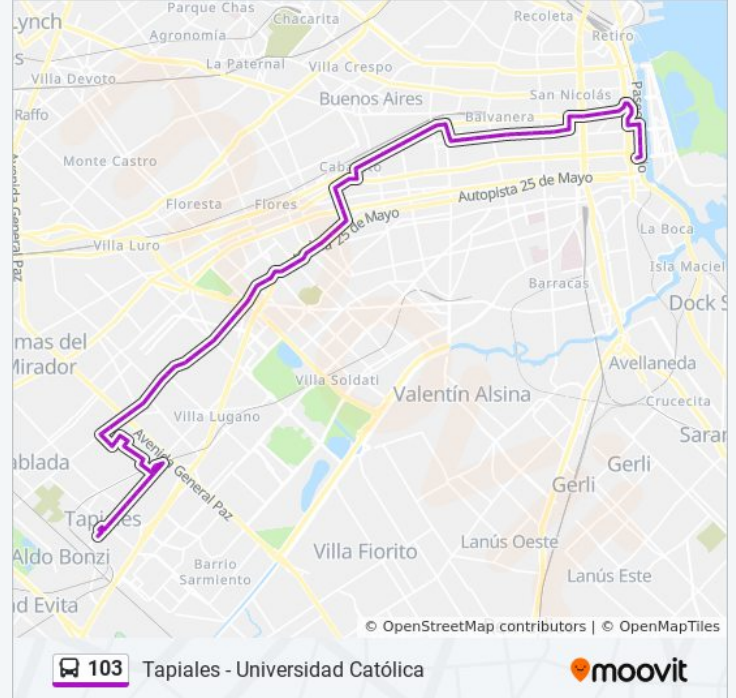

Información de la línea 103 de colectivo

Dirección: A Tapiales

Paradas: 85

Duración del viaje: 80 min

Resumen de la línea:

Av. Rivadavia Y Av. Boedo

Av. Rivadavia Y Av. Castro Barros

Av. Rivadavia Y Pringles

Av. Eva Perón Y Av. Varela

Av. Eva Perón Y Av. San Pedrito

Av. Eva Perón Y Portela

Av. Eva Perón Y Mariano Acosta

Av. Eva Perón Y Laguna

Av. Eva Perón Y Fernández

Av. Eva Perón Y La Facultad

Av. Eva Perón Y Dr. Florentino Ameghino

Av. Eva Perón Y White

Av. Eva Perón Y Alejandro Dumas

Av. Eva Perón Y Av. Escalada

Av. Eva Perón Y Araujo

Av. Eva Perón Y Miralla

Av. Eva Perón Y Fonrouge

Av. Eva Perón Y Av. Larrazabal

Av. Eva Perón Y Murguiondo

Av. Eva Perón Y Av. Lisandro De La Torre

Av. Eva Perón Y Carhue

Av. Eva Perón Y Jose Leon Suarez

Av. Eva Perón Y Av. Gral. Paz

Av. Int. Esteban Crovara Y Vito D. Sabia

Av. Crovara Y Quintana

Av Int. Crovara Y Panamá