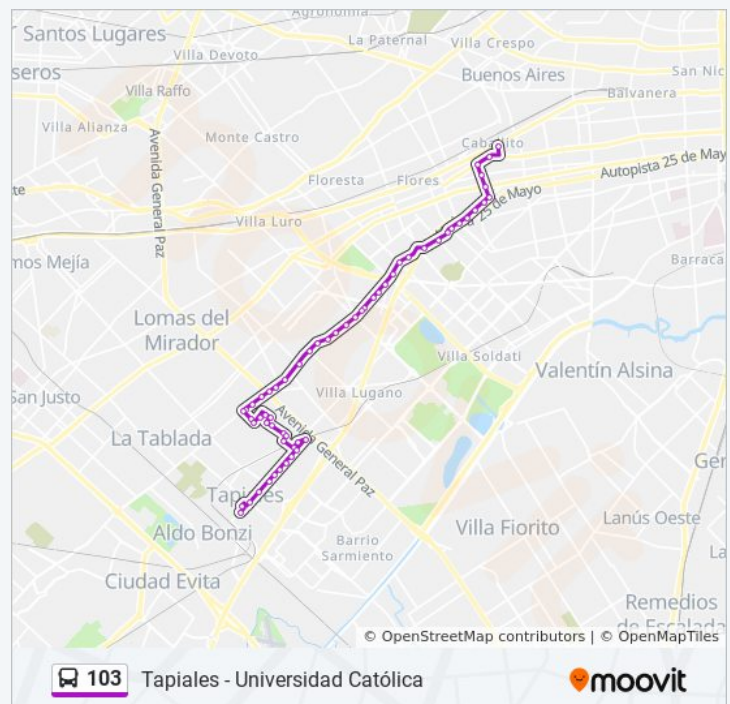

Av. Eva Perón Y Av. Varela

Av. Eva Perón Y Av. San Pedrito

Av. Eva Perón Y Portela

Av. Eva Perón Y Mariano Acosta

Av. Eva Perón Y Laguna

Av. Eva Perón Y Fernández

Av. Eva Perón Y La Facultad

Av. Eva Perón Y Dr. Florentino Ameghino

M. Altolaquirre Y Tuyuti

M. Altolaquirre Y Curapaligüe

Sentido: A Tapiales - Primera Junta

59 paradas

[VER HORARIO DE LA LÍNEA](#)

Av. Del Barco Centenera Y Rosario
Av. J. B. Alberdi Y Emilio Mitre
Av. J.B. Alberdi Y Hortiguera
Avenida Pedro Goyena, 1301
Hortiguera Y Av. Directorio
Hortiguera Y Av. Eva Perón
Av. Eva Perón Y Puan
Av. Eva Perón Y Malvinas Argentinas
Av. Eva Perón Y Davila
Av. Eva Perón Y Av. Carabobo
Av. Eva Perón Y Camacua
Av. Eva Perón Y Membrillar
Av. Eva Perón Y Av. Varela
Av. Eva Perón Y Av. San Pedrito
Av. Eva Perón Y Portela
Av. Eva Perón Y Mariano Acosta
Av. Eva Perón Y Laguna
Av. Eva Perón Y Fernández
Av. Eva Perón Y La Facultad
Av. Eva Perón Y Dr. Florentino Ameghino
Av. Eva Perón Y White
Av. Eva Perón Y Alejandro Dumas
Av. Eva Perón Y Av. Escalada
Av. Eva Perón Y Araujo
Av. Eva Perón Y Miralla
Av. Eva Perón Y Fonrouge
Av. Eva Perón Y Av. Larrazabal
Av. Eva Perón Y Murguiondo
Av. Eva Perón Y Av. Lisandro De La Torre

Horario de la línea 103 de colectivo

A Tapiales - Primera Junta Horario de ruta:

lunes	7:30 - 20:50
martes	7:30 - 20:50
miércoles	7:30 - 20:50
jueves	7:30 - 20:50
viernes	7:30 - 20:50
sábado	7:30 - 20:50
domingo	7:30 - 20:50

Información de la línea 103 de colectivo

Dirección: A Tapiales - Primera Junta

Paradas: 59

Duración del viaje: 54 min

Resumen de la línea:

Av. Eva Perón Y Carhue

Av. Eva Perón Y Jose Leon Suarez

Av. Eva Perón Y Av. Gral. Paz