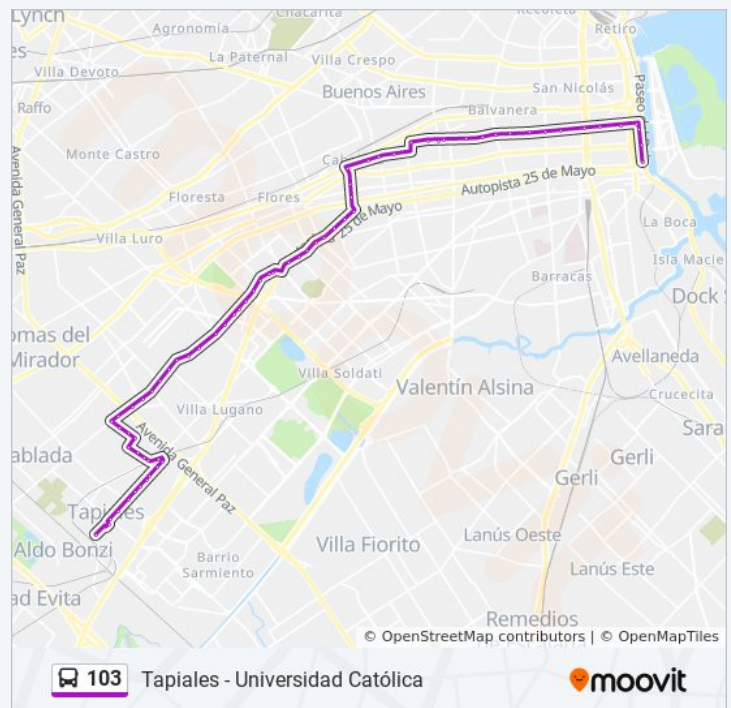

Av. De Mayo Y Salta

Santiago Del Estero Y Adolfo Alsina

Moreno Y San José

Moreno Y Virrey Cevallos

Moreno Y Av. Entre Rios

Moreno Y Sarandi

Moreno Y Pichincha

Moreno Y Alberti

A Univ. Católica Horario de ruta:

- M. Altolaguirre Y Donovan
- M. Altolaguirre Y Humaita
- M. Altolaguirre Y Av. Boulogne Sur Mer
- Av. Velez Sarsfield Y Callao
- Av. Vélez Sarsfield Y Av. Gral. San Martin
- Av. Vélez Sarsfield Y Culpina
- Av. Vélez Sarsfield Y Junin
- Av. Vélez Sarsfield Y Caaguazú
- Av. Velez Sarsfield Y Mariquita Thompson
- Av. Vélez Sarsfield Y Blanco Encalada
- Av. Vélez Sarsfield Y Rivera
- Pedro Mendoza Y Benito Alvarez
- Blanco Encalada Y Talcahuano
- Primera Junta Y Blanco Encalada
- Blanco Encalada Y Gral. Paunero
- Blanco Encalada Y Gral. Pedernera
- Gral. Pedernera Y Gral. Pintos
- Gral. Pintos Y Agrelo
- Gral. Pintos Y Cochabamba
- Gral Pintos Y Av. Int. E. Crovara
- Av. Int. E. Crovara Y Cevallos
- Av. Eva Perón Y Saladillo
- Av. Eva Perón Y Guaminí
- Av. Eva Perón Y Av. Piedra Buena
- Av. Eva Perón Y Av. Lisandro De La Torre
- Av. Eva Perón Y Murgiondo
- Av. Eva Perón Y Av. Larrazábal
- Av. Eva Perón Y Fonrouge
- Av. Eva Perón Y Albariño
- Av. Eva Perón Y Av. Escalada
- Av. Eva Perón Y White
- Av. Eva Perón Y Dr. Florentino Ameghino

Resumen de la línea:

Av. Eva Perón Y La Facultad

Av. Eva Perón Y Fernández

Av. Eva Perón Y Laguna

Av. Eva Perón Y Mariano Costa

Av. Eva Perón Y Portela

Av. Eva Perón Y José Martí

Av. Eva Perón Y Castañon

Av. Eva Perón Y Av. Varela

Av. Eva Perón Y Robertson

Av. Eva Perón Y Lautaro

Av. Eva Perón Y Pumacahua

Av. Eva Perón Y Curapaligüe

Av. Eva Perón Y Puan

Av. Eva Perón Y Emilio Mitre

Emilio Mitre Y José Bonifacio