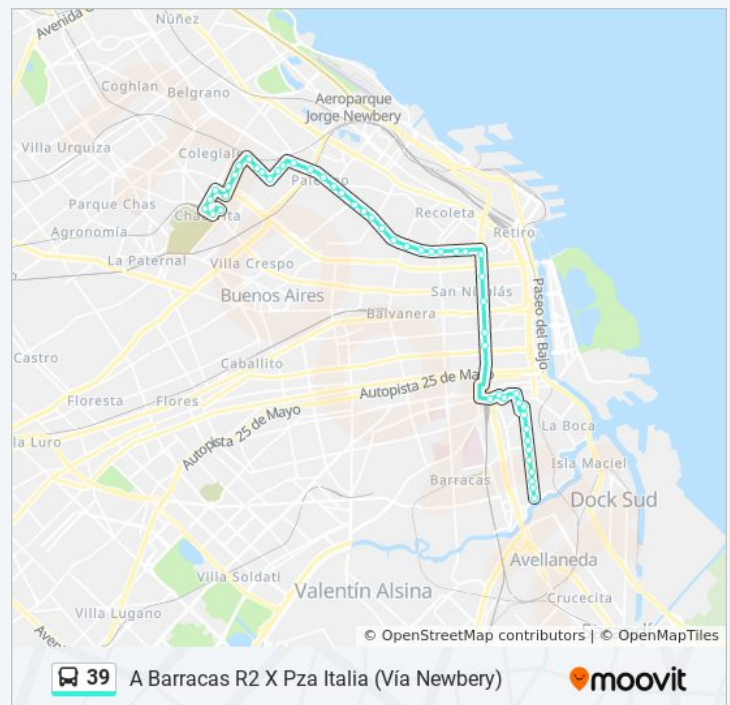

A Barracas R2 X Pza Italia (Vía Newbery) Horario de ruta:

lunes	24 horas
martes	24 horas
miércoles	24 horas
jueves	24 horas
viernes	24 horas
sábado	24 horas
domingo	24 horas

Información de la línea 39 de colectivo

Dirección: A Barracas R2 X Pza Italia (Vía Newbery)

Paradas: 51

Duración del viaje: 54 min

Resumen de la línea:

Av Santa Fe 1512

Av Santa Fe 1340

Metrobus - Estación Santa Fe A Barracas

Metrobus - Estación T. Colon A Barracas