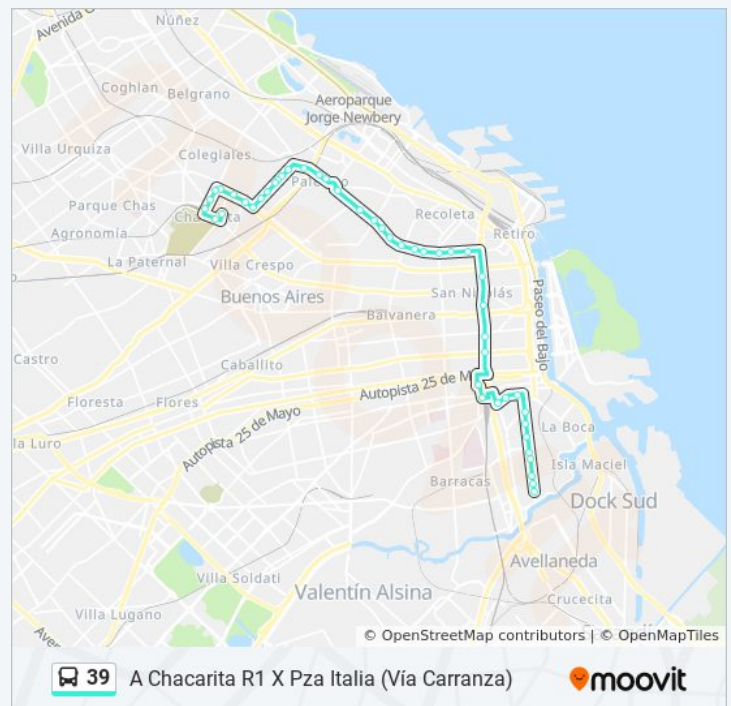

Información de la línea 39 de colectivo
Dirección: A Chacarita R1 X Pza Italia (Vía Carranza)
Paradas: 46
Duración del viaje: 53 min
Resumen de la línea:

Ángel Justiniano Carranza 1722

Ángel Justiniano Carranza 1502