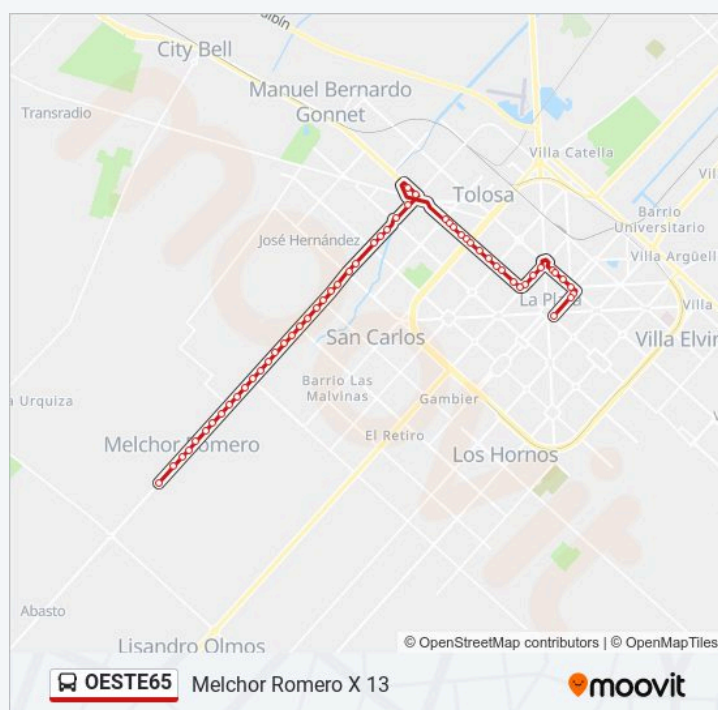

Avenida 520 Y Avenida 17

Avenida 520 Y Calle 21

Avenida 520 Y Calle 23

Avenida 520 Y Avenida 25

Avenida 520 Y Calle 29

Avenida 520 Y Avenida 31

Avenida 520 Y Calle 133

Avenida 520 Y Calle 135

Avenida 520 Y Avenida 137

viernes

04:00 - 23:20

sábado

04:00 - 23:20

### Información de la línea OESTE65 de Colectivo

**Dirección:** Melchor Romero X 13

**Paradas:** 54

**Duración del viaje:** 53 min

**Resumen de la línea:**

Avenida 520 Y Calle 138 Bis

Avenida 520 Y Calle 141

Avenida 520 Y Avenida 143

Avenida 520 Y Calle 145

Avenida 520 Y Calle 147

Avenida 520 Y Calle 149

Avenida 520 Y Calle 151

Avenida 520 Y Calle 153

Avenida 520 Y Calle 155

Avenida 520 Y Calle 157