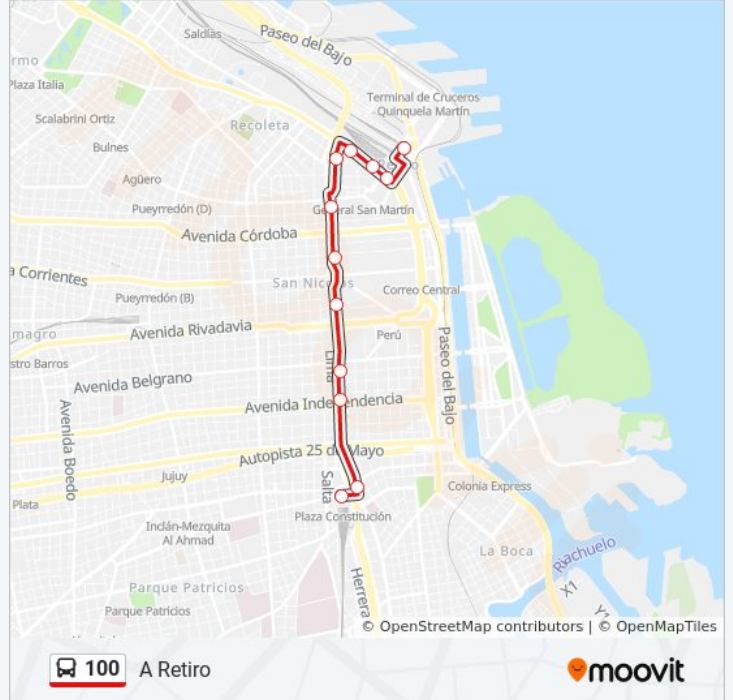

Avenida De Los Inmigrantes, 1920

Retiro San Martín (100)

Avenida Doctor José María Ramos Mejía, 1348

Juncal Y Suipacha

Av. Santa Fé

Obelisco Norte

Perón

Belgrano

- Constitución (100)
- Bernardo De Irigoyen, 1540
- Chile
- Belgrano
- Perón
- Obelisco Norte
- Av. Santa Fé
- Carlos Pellegrini, 1441
- Suipacha Y Av. Del Libertador
- Basavilbaso Y Av. Del Libertador
- Avenida Del Libertador, 90
- Retiro San Martín (100, 108)
- Avenida De Los Inmigrantes, 1920

**Horario de la línea 100 de colectivo**

A Retiro Horario de ruta:

lunes	6:30 - 10:04
martes	6:30 - 10:04
miércoles	6:30 - 10:04
jueves	6:30 - 10:04
viernes	6:30 - 10:04
sábado	Sin Servicio
domingo	Sin Servicio

**Información de la línea 100 de colectivo**

**Dirección:** A Retiro

**Paradas:** 13

**Duración del viaje:** 22 min

**Resumen de la línea:**

Los horarios y mapas de la línea 100 de colectivo están disponibles en un PDF en [moovitapp.com](https://moovitapp.com). Utiliza [Moovit App](#) para ver los horarios de los autobuses en vivo, el horario del tren o el horario del metro y las indicaciones paso a paso para todo el transporte público en Buenos Aires.