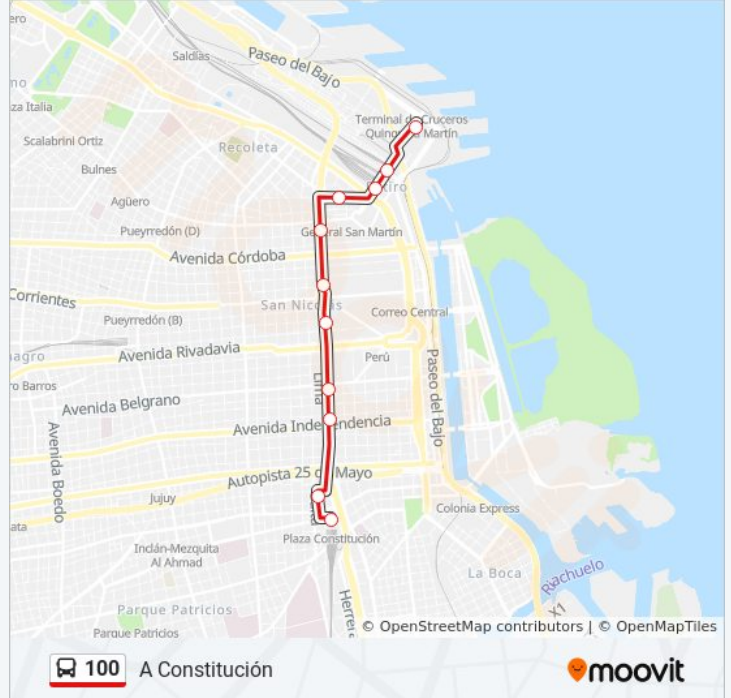

Usa la aplicación Moovit para encontrar la parada de la línea 100 de colectivo más cercana y descubre cuándo llega la próxima línea 100 de colectivo

**Sentido: A Constitución**

11 paradas

[VER HORARIO DE LA LÍNEA](#)

Avenida De Los Inmigrantes, 1920

Retiro San Martín (100)

Avenida Doctor José María Ramos Mejía, 1348

Juncal Y Suipacha

Av. Santa Fé

Obelisco Norte

Perón

Belgrano

Chile

Lima, 1441

Plaza Constitución

**Horario de la línea 100 de colectivo**

A Constitución Horario de ruta:

lunes	7:05 - 9:25
martes	7:05 - 9:25
miércoles	7:05 - 9:25
jueves	7:05 - 9:25
viernes	7:05 - 9:25
sábado	Sin Servicio
domingo	Sin Servicio

**Información de la línea 100 de colectivo****Dirección:** A Constitución**Paradas:** 11**Duración del viaje:** 21 min**Resumen de la línea:**

**Sentido: A Retiro**

13 paradas

[VER HORARIO DE LA LÍNEA](#)