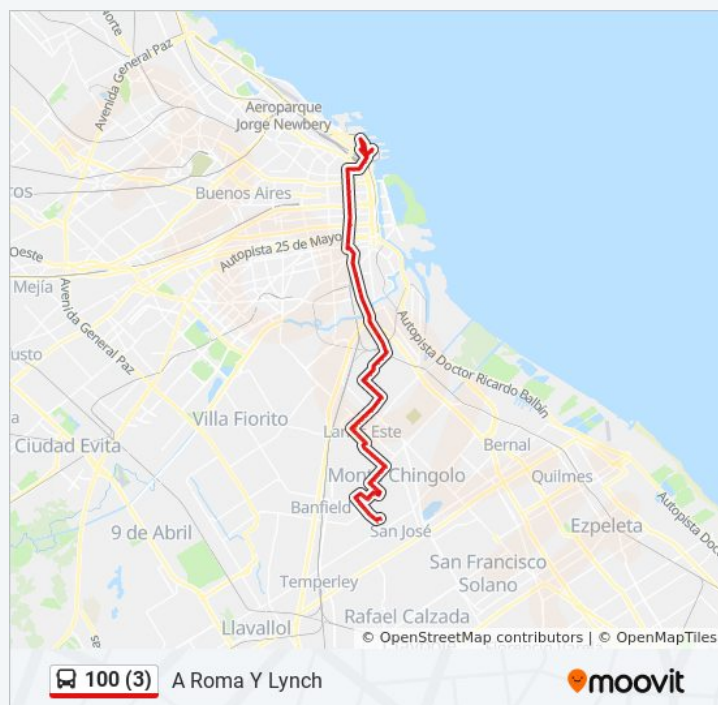

martes 24 horas

miércoles 24 horas

jueves 24 horas

viernes 24 horas

sábado 24 horas

domingo 24 horas

Información de la línea 100 (3) de colectivo

Dirección: A Roma Y Lynch

Paradas: 102

Duración del viaje: 80 min

Resumen de la línea:

Cnel. Lacarra Y Casacuberta

Coronel Lacarra Y José Martín De La Serna

De La Serna Y Donovan

José Martín De La Serna, 1375

José Martín De La Serna Y Sarmiento