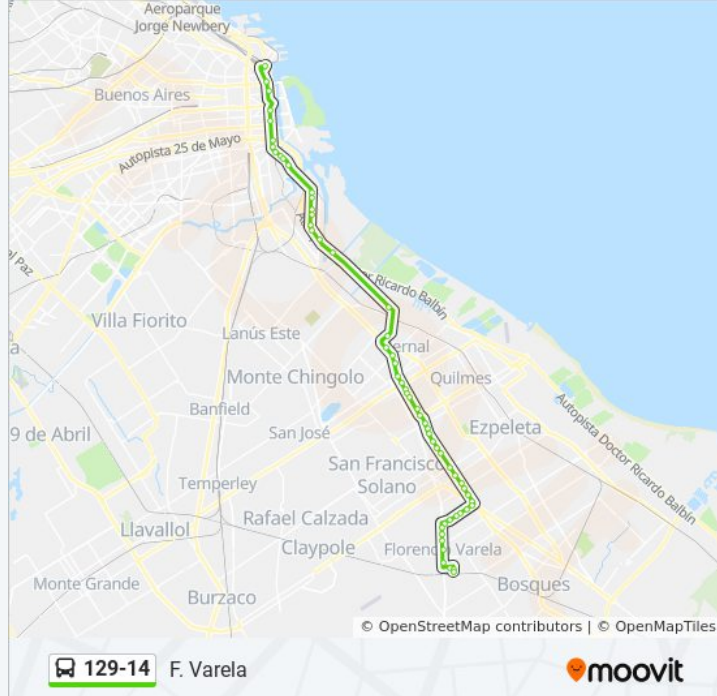

Acceso Sudeste, 113

Bermejo Y General Levalle

Los Andes

Montevideo

Cerrito

Zapiola

Av. De Quilmes Y Lamadrid

Catamarca

Sargento Cabral

Cruce Varela (129 - 338)

Cruce Varela (129)

Avenida Hipólito Yrigoyen, 1902-1920

Avenida Hipólito Yrigoyen Y Ameghino

Avenida Hipólito Yrigoyen Y Mistral

Avenida Hipólito Yrigoyen Y Avenida San Martín

Dardo Rocha

El Fortín

Senzabello

Dorrego

Avenida San Martín Y Batalla De Ayacucho

Sallares Y Monteagudo (79 - 129 - 403)

Alberdi Y Mitre

Alberdi Y Avenida Perón (129 - 148 - 324)