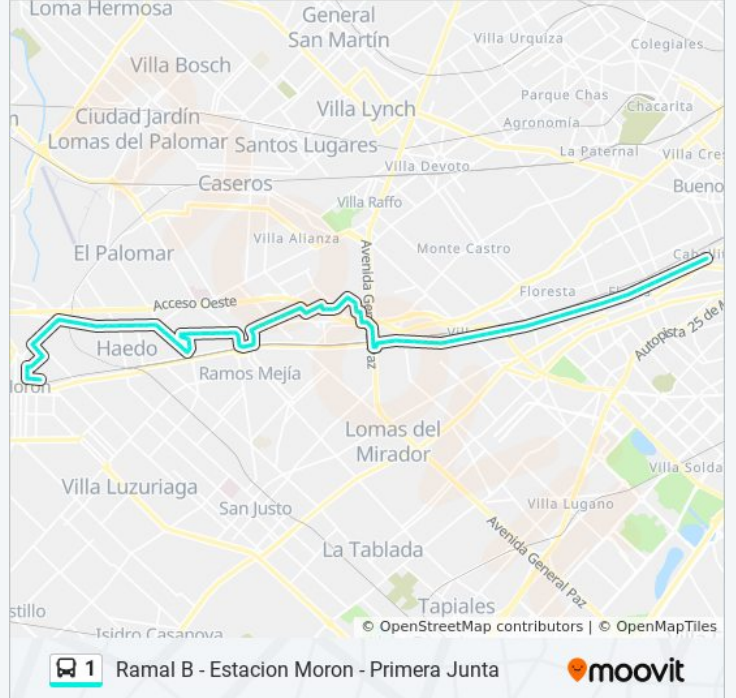

Av. Pres. J.D. Peron 3500

Av. Pres. J.D. Peron 3210

Av. Pres. J.D. Peron 3028

Av. Pres. J.D. Peron 2902

Av. Pres. J.D. Peron 2708

Av. Pres. J.D. Peron 2519

Av. Pres. J.D. Peron 2310

Horario de la línea 1 de colectivo

Ramal B - Estacion Moron - Primera Junta Horario de ruta:

lunes	24 horas
martes	24 horas
miércoles	24 horas
jueves	24 horas
viernes	24 horas
sábado	24 horas
domingo	24 horas

Información de la línea 1 de colectivo

Dirección: Ramal B - Estacion Moron - Primera Junta

Paradas: 86

Duración del viaje: 72 min

Resumen de la línea:

Av. Pres. J.D. Peron 2010
Av. Pres. J.D. Peron 1810
Lambaré
Av. Pres. J.D. Peron 1406
Dr. Luis Güemes 452
Dr. Luis Güemes 280
Dr. Luis Güemes 110
Virrey Liniers 990
Chile 291
Chile 387
Florentino Ameghino 499
Emilio Mitre 850
Emilio Mitre 709
Emilio Mitre 508
Emilio Mitre 310
Emilio Mitre 110
Macho Vidal 400
9 De Julio 161
Leandro N. Alem 25
Dr. Gabriel Ardoino 199
Monteagudo 297
Segurola 269
Almirante O Connor 210
Almirante O Connor 100
San Roque 4792
San Roque 4602
San Roque 4502
San Roque 4410
Hipólito Yrigoyen 732
Carlos Pellegrini 4001
Teodoro Plaza 3910
Teodoro Plaza 3806
Galileo 3400