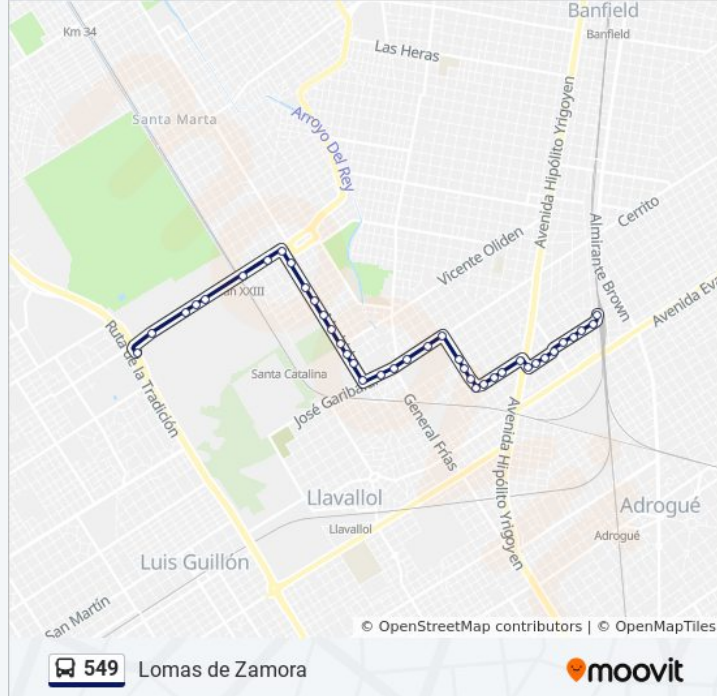

Información de la línea 549 de colectivo**Dirección:** Cruce Lomas A Estación Temperley**Paradas:** 39**Duración del viaje:** 26 min**Resumen de la línea:**

José Garibaldi Y Sevilla

José Garibaldi Y Gral. Antonio José De Sucre

25 De Mayo Y Cnel. Brandsen

25 De Mayo Y Cnel. Suárez

25 De Mayo Y Gral. José Tomás Guido

25 De Mayo Y Av. Meeks

Estación Temperley

Sentido: Estación Temperley A Cruce Lomas

38 paradas

[VER HORARIO DE LA LÍNEA](#)

Estación Temperley

Avellaneda Y Tomás Espora

Avellaneda Y Cnel. Suárez

Avellaneda Y Dorrego

Avellaneda E Hipólito Yrigoyen

Av. Hipólito Yrigoyen Y Santiago De Liniers

Santiago De Liniers Y San Pedro

Santiago De Liniers Y San Carlos

Información de la línea 549 de colectivo

Dirección: Estación Temperley A Cruce Lomas

Paradas: 38

Duración del viaje: 27 min
Resumen de la línea:

Santiago De Liniers Y Scalabrini Ortiz
Santiago De Liniers Y Juan Bautista Vago
Juan Bautista Vago Y Avellaneda
Juan Bautista Vago Y Gral. José María Paz
Juan Bautista Vago Y Lavalle
Juan Bautista Vago Y J. M. Fernández
Juan Bautista Vago Y José Garibaldi
José Garibaldi Y Gral. Antonio José De Sucre
José Garibaldi Y Sevilla
José Garibaldi Y Gral. E. Frias
José Garibaldi Y Araguaya
José Garibaldi Y Linchestein
José Garibaldi Y Madrid
Madrid Y Laureano Oliver
Madrid Y Los Andes
Madrid Y Vicente Olden
Madrid Y Rio Gallegos
Madrid Y Fleming
Madrid Y Jose M. Jorge
Madrid Y Carolina Muzzilli
Madrid Y Melendez Valdez
Cno Puente De La Noria - Av. Juan XXIII Y Sta. Teresita
Cno Puente De La Noria - Av. Juan XXIII Y Jorge Newbery
Parada Juan XXIII - Tren
Cno Pte De La Noria - Av. Juan XXIII - FN Pueblo De Paz
Camino Puente De La Noria, 1551
Cno Pte De La Noria - Av. Juan XXIII - Unlz Rectorado
Cno Pte De La Noria - Av. Juan XXIII - Acceso Cs. Sociales Unlz
Cruce