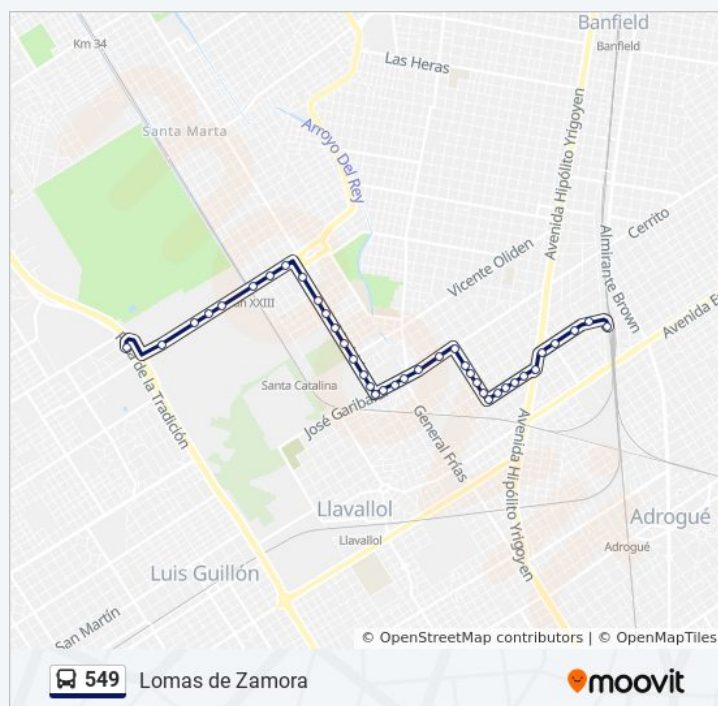

25 De Mayo Y Cnel. Brandsen

25 De Mayo Y Cnel. Suárez

25 De Mayo Y Gral. José Tomás Guido

25 De Mayo Y Av. Meeks

Estación Temperley

Sentido: Estación Temperley A Cruce Lomas

38 paradas

[VER HORARIO DE LA LÍNEA](#)

Estación Temperley

Avellaneda Y Tomás Espora

Avellaneda Y Cnel. Suárez

Avellaneda Y Dorrego

Avellaneda E Hipólito Yrigoyen

Av. Hipólito Yrigoyen Y Santiago De Liniers

Santiago De Liniers Y San Pedro

Santiago De Liniers Y San Carlos

Santiago De Liniers E Ing. Luis Huergo

Horario de la línea 549 de colectivo

Estación Temperley A Cruce Lomas Horario de ruta:

| | |
|-----------|----------|
| lunes | 24 horas |
| martes | 24 horas |
| miércoles | 24 horas |
| jueves | 24 horas |
| viernes | 24 horas |
| sábado | 24 horas |
| domingo | 24 horas |

Información de la línea 549 de colectivo

Dirección: Estación Temperley A Cruce Lomas

Paradas: 38

Duración del viaje: 27 min
Resumen de la línea:

Santiago De Liniers Y Scalabrini Ortiz
Santiago De Liniers Y Juan Bautista Vago
Juan Bautista Vago Y Avellaneda
Juan Bautista Vago Y Gral. José María Paz
Juan Bautista Vago Y Lavalle
Juan Bautista Vago Y J. M. Fernández
Juan Bautista Vago Y José Garibaldi
José Garibaldi Y Gral. Antonio José De Sucre
José Garibaldi Y Sevilla
José Garibaldi Y Gral. E. Frias
José Garibaldi Y Araguaya
José Garibaldi Y Linchestein
José Garibaldi Y Madrid
Madrid Y Laureano Oliver
Madrid Y Los Andes
Madrid Y Vicente Olden
Madrid Y Rio Gallegos
Madrid Y Fleming
Madrid Y Jose M. Jorge
Madrid Y Carolina Muzzilli
Madrid Y Melendez Valdez
Cno Puente De La Noria - Av. Juan XXIII Y Sta. Teresita
Cno Puente De La Noria - Av. Juan XXIII Y Jorge Newbery
Parada Juan XXIII - Tren
Cno Pte De La Noria - Av. Juan XXIII - FN Pueblo De Paz
Camino Puente De La Noria, 1551
Cno Pte De La Noria - Av. Juan XXIII - Unlz Rectorado
Cno Pte De La Noria - Av. Juan XXIII - Acceso Cs. Sociales Unlz
Cruce