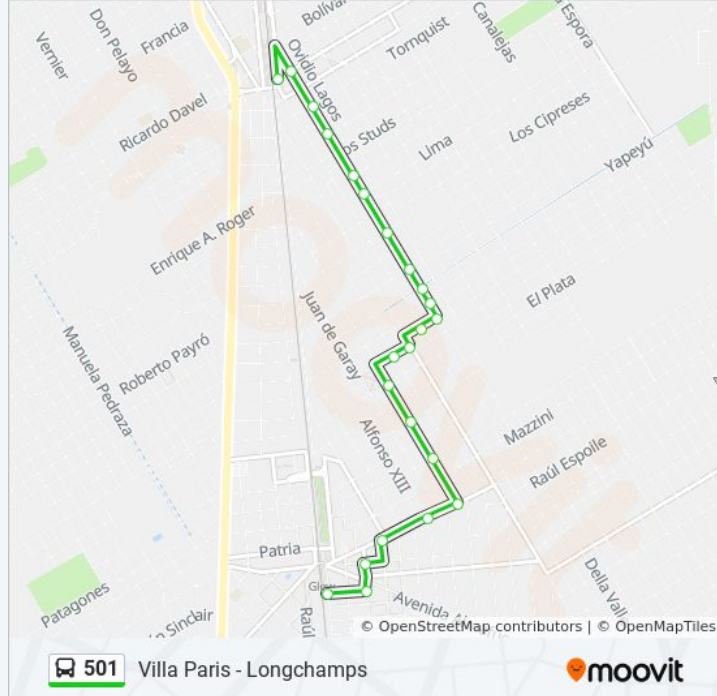

Gral. San Martín Y Garin

Gral. San Martín Y Lorenzini

Gral. San Martín Y A. Tornquist

Gral. San Martín Y Carlos Dihel

Estacion Longchamps

Los horarios y mapas de la línea 501 de colectivo están disponibles en un PDF en moovitapp.com. Utiliza [Moovit App](#) para ver los horarios de los autobuses en vivo, el horario del tren o el horario del metro y las indicaciones paso a paso para todo el transporte público en Buenos Aires.

[Acerca de Moovit](#) • [Soluciones MaaS](#) • [Países incluidos](#) • [Comunidad de Moovitors](#)

© 2023 Moovit - Todos los derechos reservados

Mira los tiempos de llegada en tiempo real