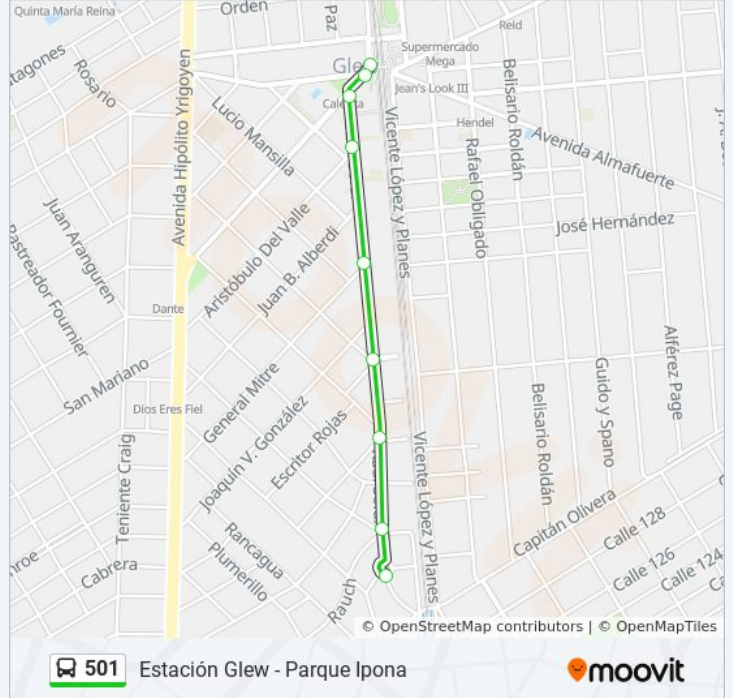

### Información de la línea 501 de colectivo

**Dirección:** Estación Glew - Parque Ipona

**Paradas:** 9

**Duración del viaje:** 5 min

**Resumen de la línea:**

## Sentido: Estación Glew - Parque Roma

20 paradas

[VER HORARIO DE LA LÍNEA](#)

Estacion Glew E

Patria Y Paz

Patria 141

Patria 304

Patria, 385

Hipólito Yrigoyen 21018

Av. Hipólito Yrigoyen Y Tte. Clark

Tte. Clark Y Tte. Craig

Tte. Clark Y Dr. Juan F. Aranguren

Tte. Clark Y Rastreador Fournier

Tte. Clark Y Tacuarí

Tte. Clark Y Francisco Beiró

Tte. Clark Y Fausto