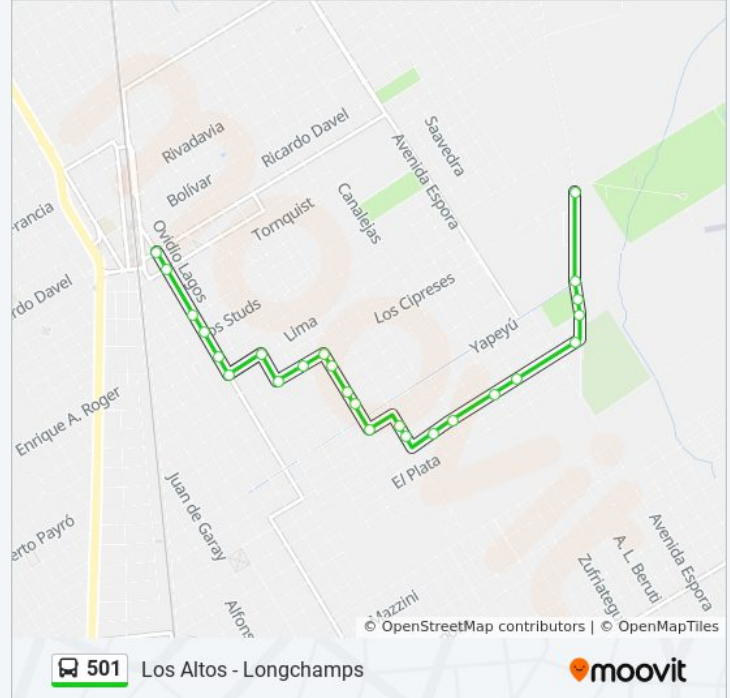

### Información de la línea 501 de colectivo

**Dirección:** Los Altos - Longchamps

**Paradas:** 25

**Duración del viaje:** 15 min

**Resumen de la línea:**

Lima Y Pcia De Buenos Aires

Gral. San Martín Y Lima

### Sentido: Los Pinos 1 - Longchamps

27 paradas

[VER HORARIO DE LA LÍNEA](#)

Los Pinos 1

Virrey Cevallos, 1502-1600

Virrey Cevallos Y Andrés Chazarreta

Virrey Cevallos Y Juan Carlos Cobian

Virrey Cevallos Y Gral. Enrique Mosconi