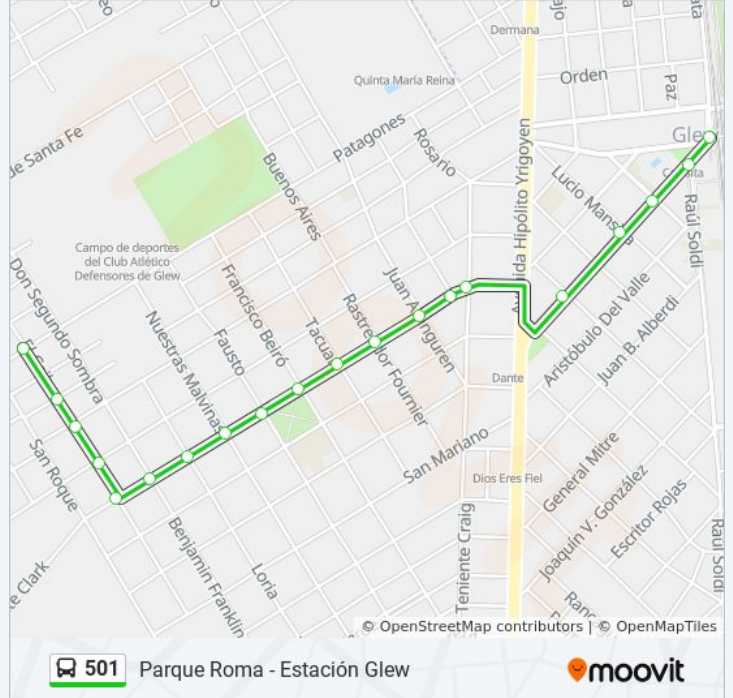

## Información de la línea 501 de colectivo

**Dirección:** Parque Roma - Estación Glew

**Paradas:** 20

**Duración del viaje:** 9 min

**Resumen de la línea:**

Sarmiento Y Raul Soldi

Estacion Glew

### Sentido: Villa Paris - Longchamps

23 paradas

[VER HORARIO DE LA LÍNEA](#)

Villa Paris - Estación Glew

Estanislao De Campo Y Rafael Obligado

Rafael Obligado Y Castro Cambon

Gervasio Méndez Y Belisario Roldán