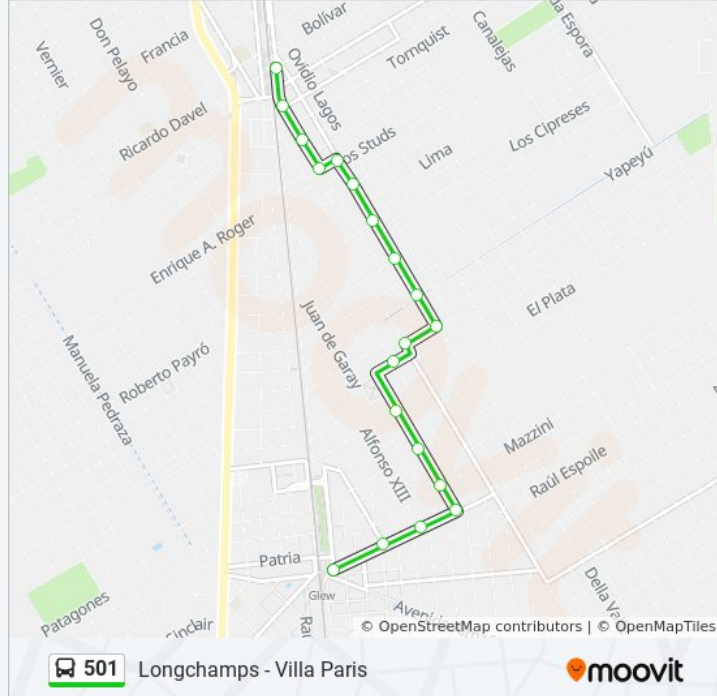

### Información de la línea 501 de colectivo

**Dirección:** Longchamps - Villa Paris

**Paradas:** 19

**Duración del viaje:** 14 min

**Resumen de la línea:**

Gervasio Méndez Y 33 Orientales

Cabecera Glew

### Sentido: Los Altos - Longchamps

25 paradas

[VER HORARIO DE LA LÍNEA](#)

Los Altos

Av. Republica Argentina Y Av. E. San Zeballos

Av. Republica Argentina 7450 - Camping Adeba

Av. Republica Argentina Y Alice