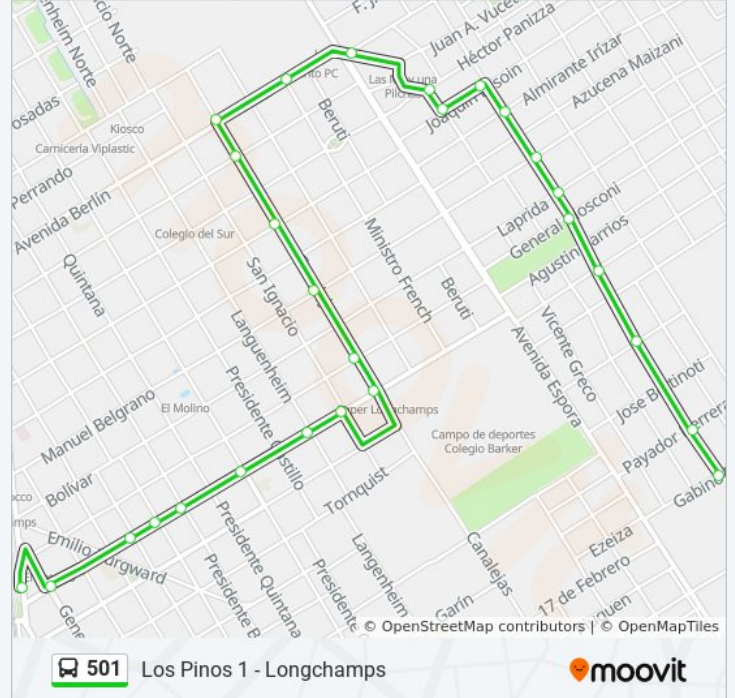

### Información de la línea 501 de colectivo

**Dirección:** Los Pinos 1 - Longchamps

**Paradas:** 27

**Duración del viaje:** 15 min

**Resumen de la línea:**

Canalejas Y Carlos Dihel

Carlos Dihel Y San Ignacio

### Sentido: Parque Ipona - Estación Glew

11 paradas

[VER HORARIO DE LA LÍNEA](#)

Parque Ipona

Raúl Soldi Y Rauch

Raúl Soldi Y Gregorio De Laferrere

Raúl Soldi Y Batalla De Pavón

Raúl Soldi Y Escritor Rojas