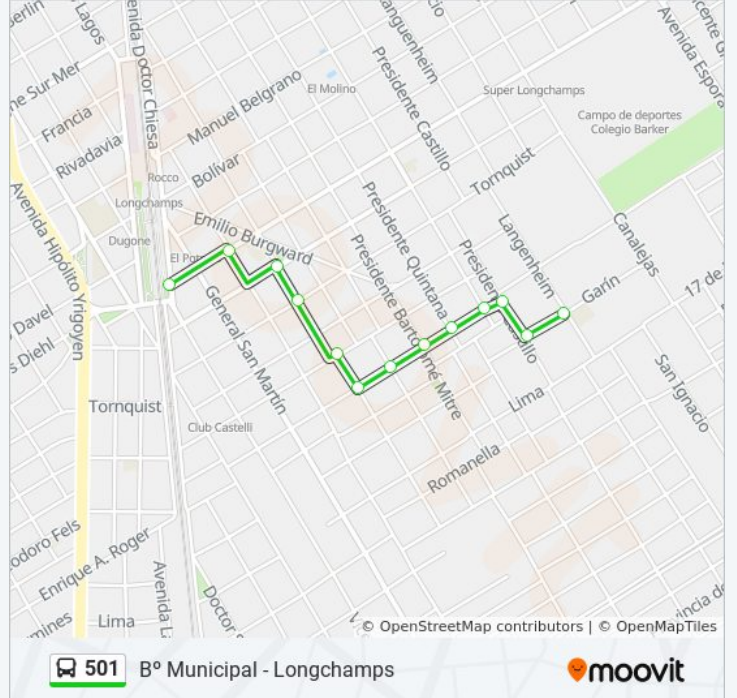

Estacion Longchamps

### Información de la línea 501 de colectivo

**Dirección:** B° Municipal - Longchamps

**Paradas:** 13

**Duración del viaje:** 5 min

**Resumen de la línea:**