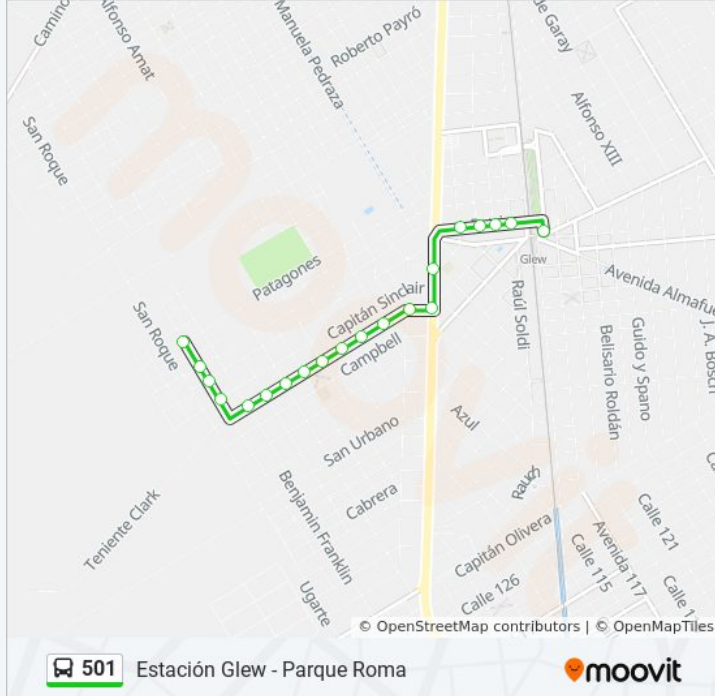

## Información de la línea 501 de colectivo

**Dirección:** Estación Glew - Parque Roma

**Paradas:** 20

**Duración del viaje:** 10 min

**Resumen de la línea:**

El Ceibo Y Sir Alejandro Fleming

Parque Roma

### Sentido: Longchamps - B° Municipal

15 paradas

[VER HORARIO DE LA LÍNEA](#)

Estación Longchamps

Vicepresidente Adolfo Alsina, 1163-1199

Gral. San Martín Y Magdalena Motti De Tieghi

M. Motti De Tieghi Y Ovidio Lagos