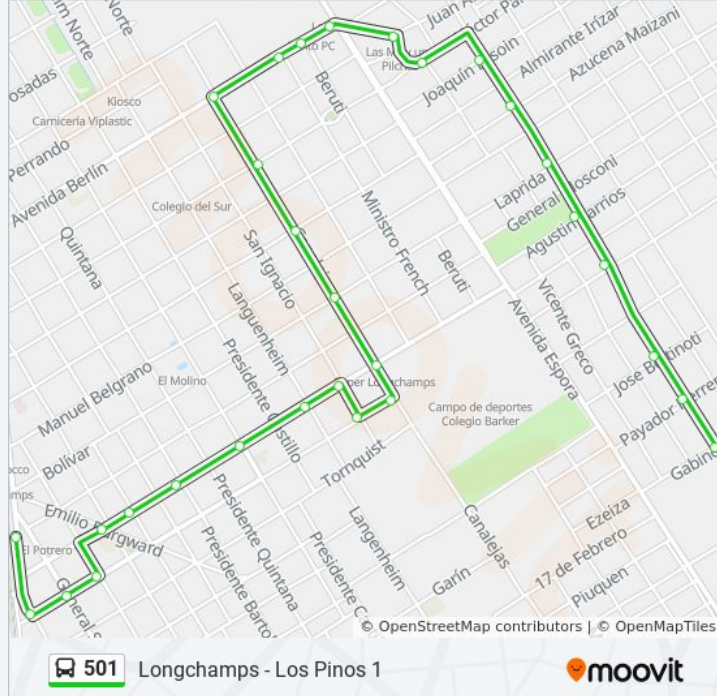

Av. Berlin Y Antonio Luis Beruti

Av. Berlin Y Av. Tomás Espora

Berazain Y Circunvalación

Circunvalación Y Mariano Saavedra

Virrey Ceballos Y Dr. Joaquín Essoin

Virrey Ceballos Y Azucena Maizani

Virrey Cevallos Y Franciso Narciso De Laprida

Virrey Cevallos Y Agustín Barrios

Virrey Cevallos, 1101-1199

Virrey Cevallos Y José Bettinoti

Virrey Cevallos Y Payador N. Herrera

Los Pinos 1

Sentido: Longchamps - Villa Paris

19 paradas

[VER HORARIO DE LA LÍNEA](#)

Estación Longchamps

Vicepresidente Adolfo Alsina, 1163-1199

Vice Adolfo Alsina Y Carlos Casares

Vice Adolfo Alsina Y Los Studs

Los Studs Y Gral. San Martín

Gral. San Martín Y Garin

Gral. San Martín Y Los Cipreses

Gral. San Martín Y Roberto J. Payró

Gral. San Martín Y Yapeyú

Gral. San Martín Y Pcia De Entre Ríos

Pcia De Entre Ríos Y Gdor. Arias

Pcia De Sta Fe Y Dr. José Alberto Kellertas

Dr. Raúl Scalabrini Ortiz Y El Plata

Dr. Raúl Scalabrini Ortiz Y Reina Elena

Dr. Raúl Scalabrini Ortiz Y Mazzini

Dr. Raúl Scalabrini Ortiz Y Gervasio Méndez

Gervasio Méndez Y Alfonso XIII

Horario de la línea 501 de colectivo

Longchamps - Villa Paris Horario de ruta:

lunes	24 horas
martes	24 horas
miércoles	24 horas
jueves	24 horas
viernes	24 horas
sábado	24 horas
domingo	24 horas

Información de la línea 501 de colectivo

Dirección: Longchamps - Villa Paris

Paradas: 19

Duración del viaje: 14 min

Resumen de la línea: