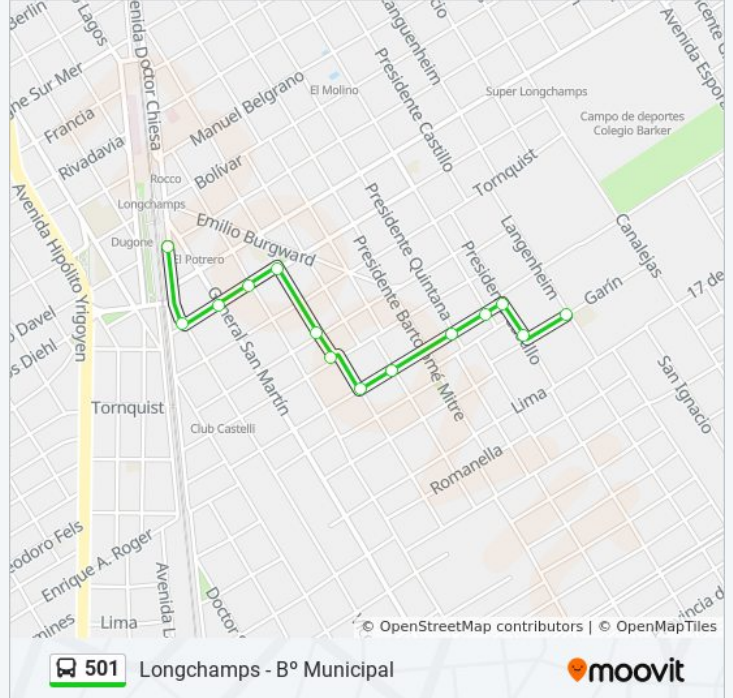

### Información de la línea 501 de colectivo

**Dirección:** Longchamps - B° Municipal

**Paradas:** 15

**Duración del viaje:** 6 min

**Resumen de la línea:**