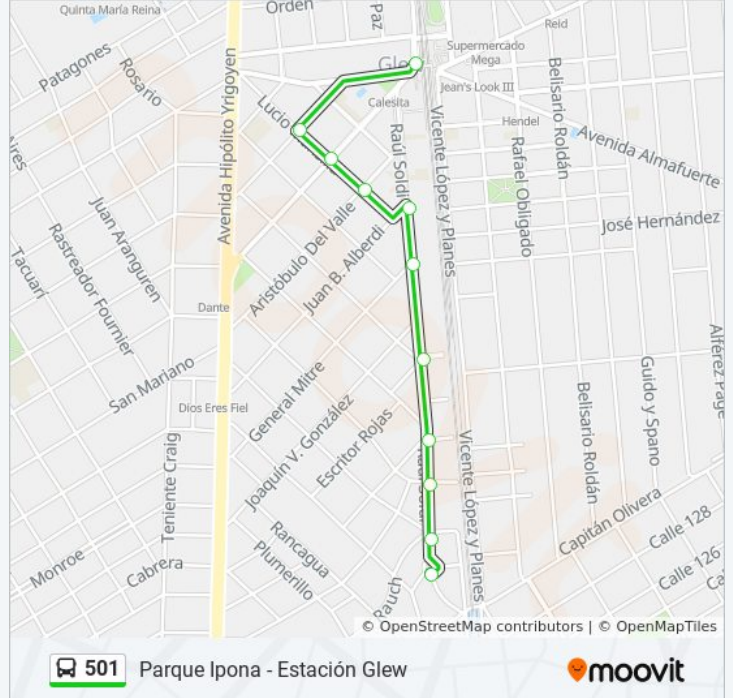

### Información de la línea 501 de colectivo

**Dirección:** Parque Ipona - Estación Glew

**Paradas:** 11

**Duración del viaje:** 7 min

**Resumen de la línea:**

## Sentido: Parque Roma - Estación Glew

20 paradas

[VER HORARIO DE LA LÍNEA](#)

- Parque Roma
- El Ceibo Y Sir Alejandro Fleming
- Caseros, 1073
- Capitán Sinclair, 1126
- Tomás Alva Edison Y Tte. Clark
- Tte. Clark Y Benjamín Franklin
- Tte. Clark Y Loria
- Tte. Clark Y Nuestras Malvinas
- Tte. Clark Y Fausto
- Tte. Clark Y Francisco Beiró
- Tte. Clark Y Tacuarí
- Tte. Clark Y Rastreador Fournier
- Tte. Clark Y Dr. Juan F. Aranguren
- Tte. Clark Y Gral Conesa
- Tte. Clark Y Av. Hipólito Yrigoyen
- Sarmiento 458
- Sarmiento, 206
- Sarmiento Y Marcos Sastre