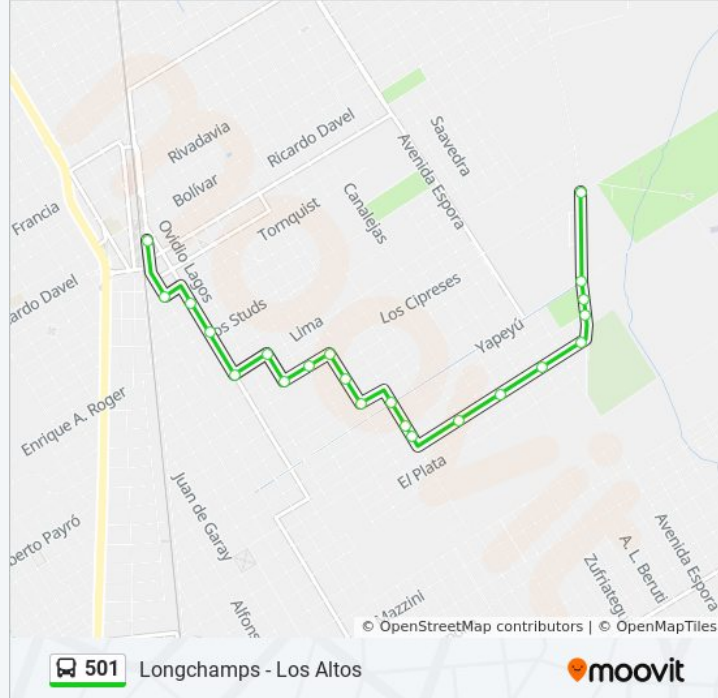

## Información de la línea 501 de colectivo

**Dirección:** Longchamps - Los Altos

**Paradas:** 22

**Duración del viaje:** 16 min

**Resumen de la línea:**

Av. Republica Argentina Y Alice

Av. Republica Argentina 7450 - Camping Adeba

Av. Republica Argentina Y Av. E. San Zeballos

Los Altos

### Sentido: Longchamps - Los Pinos 1

30 paradas

[VER HORARIO DE LA LÍNEA](#)

Estación Longchamps

Vicepresidente Adolfo Alsina, 1163-1199

Gral. San Martín Y Magdalena Motti De Tieghi

M. Motti De Tieghi Y Ovidio Lagos