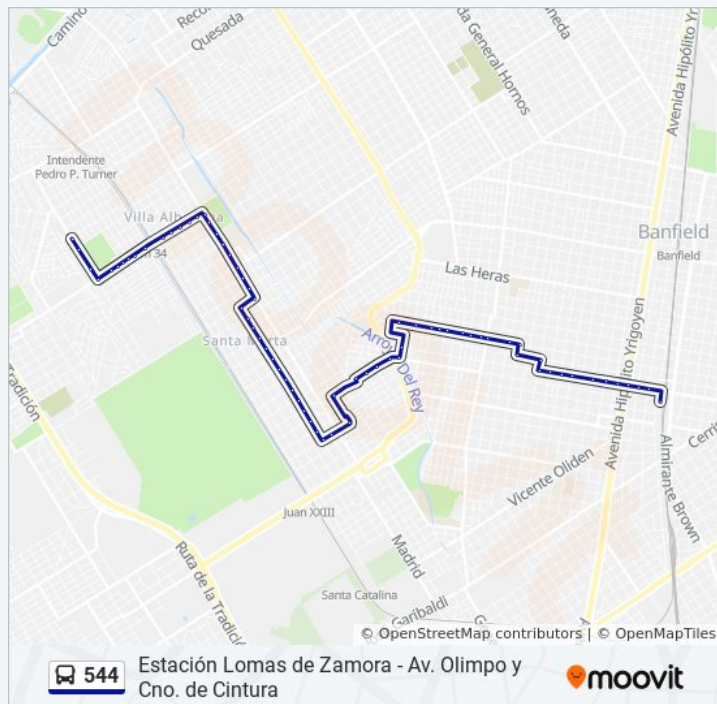

Bartolomé Hidalgo Y Euskadi

Bartolomé Hidalgo Y Arana Goiri

Arana Goiri Y Sta Monica

Arana Goiri Y Paraná

Arana Goiri Y Potosí

Información de la línea 544 de colectivo

Dirección: Roberto

Paradas: 71

Duración del viaje: 38 min

Resumen de la línea:

Arana Goiri Y Pcias. Unidas

Arana Goiri Y Olmos

Arana Goiri Y Troperos

Arana Goiri Y Uspallata

Arana Goiri Y El Zonda

Arana Goiri Y Urunday

Arana Goiri Y El Pampero

Arana Goiri Y Mar Del Plata

Arana Goiri Y Valparaiso

Arana Goiri Y Copihue

Copihue Y Homero

Homero Y Miramar

Homero Y Neuquén

Homero Y Punta Alta