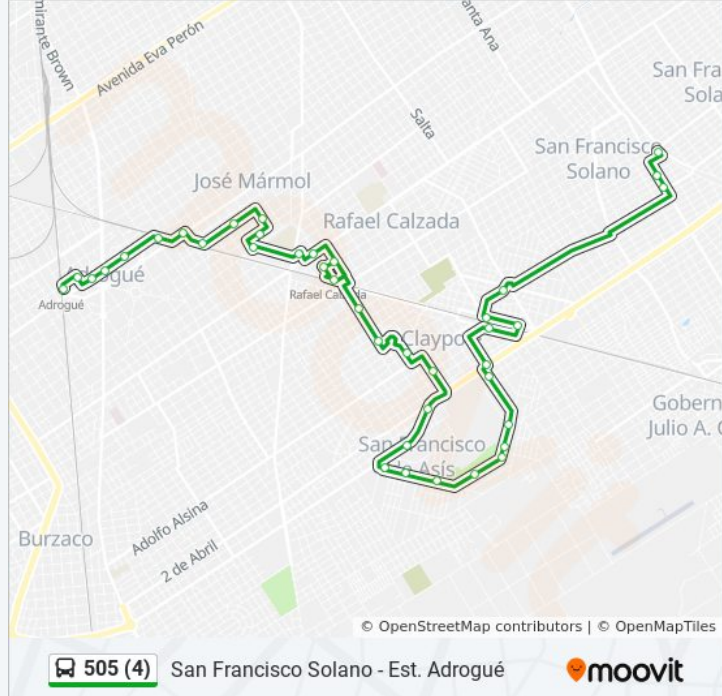

Avenida Eva Perón, 1900-2348

Av. Eva Peron 1350-1622

Av. Eva Perón Y Río Tupungato

Av. Eva Perón Y Río Limay

Av. Eva Perón Y Av. Monteverde

Gobernador Monteverde Y Camino De Cintura

Av. Lacaze Y Camilo Cavour

Benigno Macias, 500

Estación Adrogué (505 Ramal 4)

**Sentido: S. F. Solano**

48 paradas

[VER HORARIO DE LA LÍNEA](#)

Estación Adrogué (505 Ramal 4)

Somellera Y Bartolome Mitre

Somellera, 649-699

Somellera Y Tomás Nother

Plaza Rosales - Av. Espora Y Rosales

Diagonal Almirante Brown, 1446

Plaza Almirante Brown, 303

Drumond, 872

Bynnon Y La Rosa - Plaza Bynnon

505 (4)

San Francisco Solano - Est. Adrogué