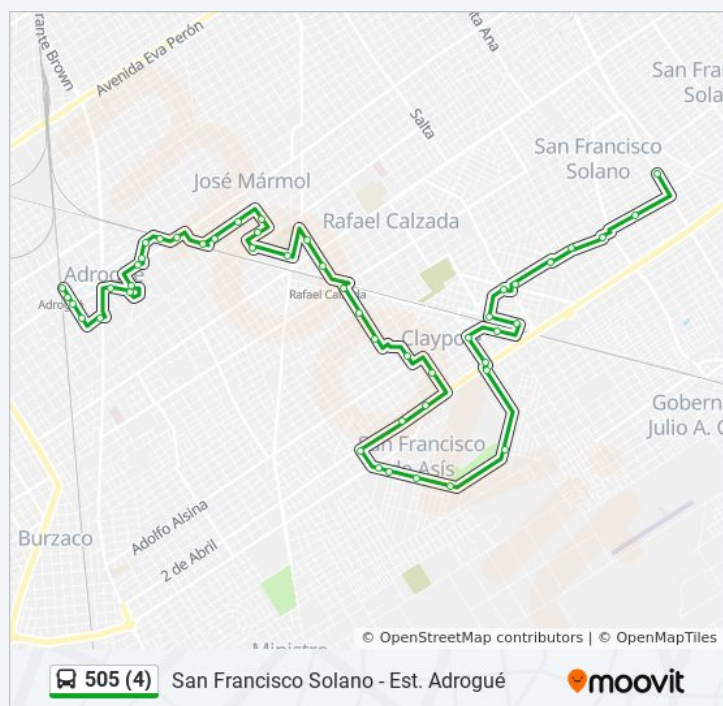

Avenida Eva Perón, 1900-2348

Av. Eva Peron 1350-1622

Av. Eva Perón Y Río Tupungato

Av. Eva Perón Y Río Limay

Av. Eva Perón Y Av. Monteverde

Gobernador Monteverde Y Camino De Cintura

Av. Lacaze Y Camilo Cavour

Av. Eva Perón Y Camino De Cintura

Av. Eva Perón Y Río Salado

649-699 Avenida Eva Perón

Av. Eva Perón Y Río De Mayo

Av. Eva Perón Y Leopoldo Marechal

Avenida Eva Perón Y Camino De Cintura

Pasó Y Camino De Cintura

Pasó Y Alcorta

Estación Claypole (383 9 - 505 4 - 506)

Av. 17 De Octubre Y Catedral

Avenida 17 De Octubre, 700-798

Domingo Salaberry, 1038

**Duración del viaje: 51 min**

**Resumen de la línea:**

Domingo Salaberry Y A. Bullrich

Domingo Salaberry, 321

Domingo Salaberry Y Balboa

Domingo Salaberry Y Cala

Anémona Y Margarita

Rosa Y Lirio (Ab) - Juan Domingo Perón (Q)

Los horarios y mapas de la línea 505 (4) de colectivo están disponibles en un PDF en [moovitapp.com](https://moovitapp.com). Utiliza [Moovit App](#) para ver los horarios de los autobuses en vivo, el horario del tren o el horario del metro y las indicaciones paso a paso para todo el transporte público en Buenos Aires.