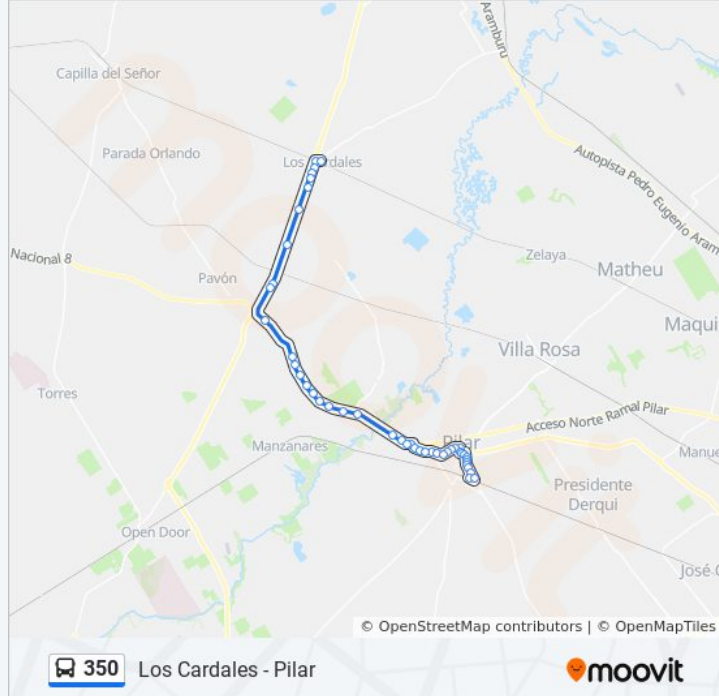

Bomberos Voluntarios De Pilar

Estanislao López - Bromatología

Estanislao López Y Mercedes

Estanislao López Y Pergamino

Estanislao López Y Bragado

Estanislao López Y Acceso Norte Ramal Pilar

Colectora Panam. Y Pigüe

Juárez, 1216

Colectora Y Vedia - Los Panchitos

Colectora

Ernest Hemingway, 433

Caracas, 99

Río Grande - Puente Peatonal Km61

Quirno Costa, 507

J. M. Moreno - Entrada A Manzanares

Colectora R8 Y Primera Junta

Colectora R8 Y Castro Barros

Colectora R8 Y Cosme Argerich

Colectora R8 Y Albeniz - Hotel Camberland

Colectora R8

Madrugada, 964

Au. Ruta Provincial 6

Parada

Ruta Provincial 6

Jujuy, 1098

20 De Junio, 279

Suipacha, 375

French, 226

French, 18

Moreno, 25

Sentido: Pilar - Luján X Ruta 34

43 paradas

Horario de la línea 350 de colectivo

Pilar - Luján X Ruta 34 Horario de ruta: