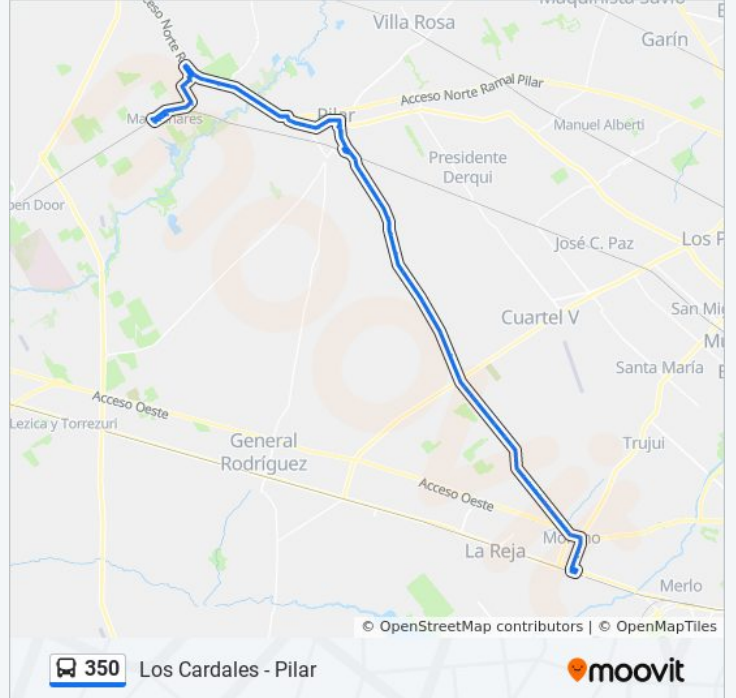

España Y Viamonte

España Y Justo Daract

Colectora Norte Y Avenida Del Libertador

Colectora Norte Oeste Y Av. Victorica

Avenida Diagonal Norte Y Martín Fierro

Avenida Diagonal Norte Y Guatemala

Avenida Diagonal Norte Y Perú

Avenida Diagonal Norte Y Paraguay

La Moniquita

Darwin Passaponti Y Honduras

Avenida Diagonal Norte Y Obligado

Avenida Diagonal Norte Y Mariano De Vedia Y Mitre

Horario de la línea 350 de colectivo

Manzanares Horario de ruta:

Paradas: 94

Duración del viaje: 124 min

Resumen de la línea:

Darwin Passaponti Y Carriego
Darwin Passaponti Y Storni
Darwin Passaponti Y Rojas
Darwin Passaponti Y Payró
Darwin Passaponti Y Lamadrid
Darwin Passaponti Y Don Bosco
Darwin Passaponti, 1816
Darwin Passaponti Y Bariloche
Darwin Passaponti Y Agrelo
Darwin Passaponti Y Bartolomé Díaz
Darwin Passaponti Y Gorriti
Darwin Passaponti Y Loeffler
Darwin Passaponti Y General Lavalle
Darwin Passaponti Y Víctor Hugo
Darwin Passaponti Y Samaniego
Rotonda Ruta 25 Y Ruta 24
Estanislao Zeballos Y Av. San Fernando
Boca Ratón Golf Club
Parada
Parada
Haras Pino Solo
Cementerio
Parada
Casablanca
Laguna Del Monte Y Dardo Rocha (Origen)
Avenida Dardo Rocha Y Lago Argentino
Mercado 2 De Septiembre
Av. Dardo Rocha Y Vélez Sársfield
Magallanes, 599
C.F.P. Amalia Fortabat
Goleta Río E Islas De Los Estados
Maipu, 1718
La Rioja, 1498