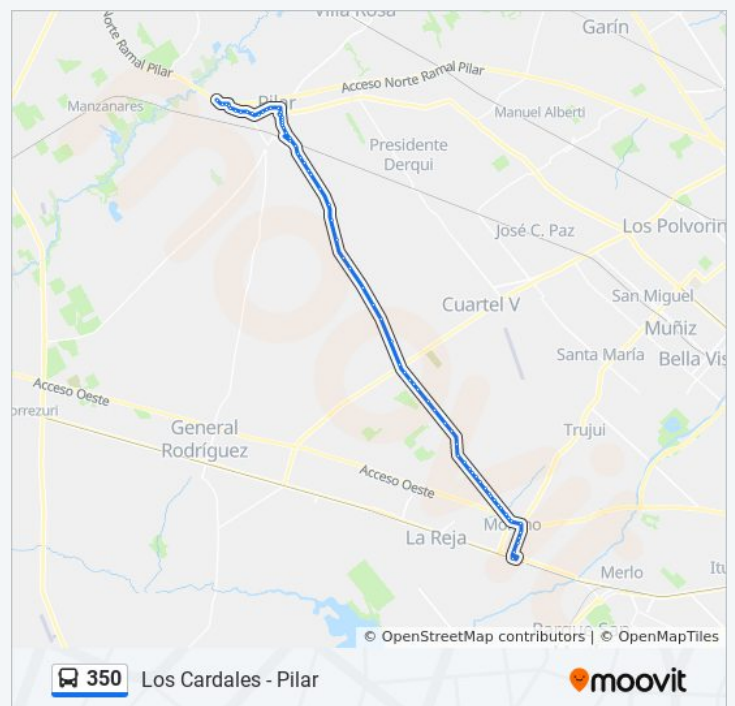

Avenida Diagonal Norte Y Perú

Avenida Diagonal Norte Y Paraguay

La Moniquita

Darwin Passaponti Y Honduras

Avenida Diagonal Norte Y Obligado

Avenida Diagonal Norte Y Mariano De Vedia Y Mitre

Darwin Passaponti Y Carriego

Darwin Passaponti Y Storni

Darwin Passaponti Y Rojas

Darwin Passaponti Y Payró

Darwin Passaponti Y Lamadrid

Darwin Passaponti Y Don Bosco

Darwin Passaponti, 1816

Darwin Passaponti Y Bariloche

Darwin Passaponti Y Agrelo

Información de la línea 350 de colectivo

Dirección: Pilar (Hasta Empresa)

Paradas: 72

Duración del viaje: 94 min

Resumen de la línea:

Darwin Passaponti Y Bartolomé Díaz

Darwin Passaponti Y Gorriti

Darwin Passaponti Y Loeffler

Darwin Passaponti Y General Lavalle

Darwin Passaponti Y Víctor Hugo

Darwin Passaponti Y Samaniego

Rotonda Ruta 25 Y Ruta 24

Estanislao Zeballos Y Av. San Fernando

Boca Ratón Golf Club

Parada

Parada