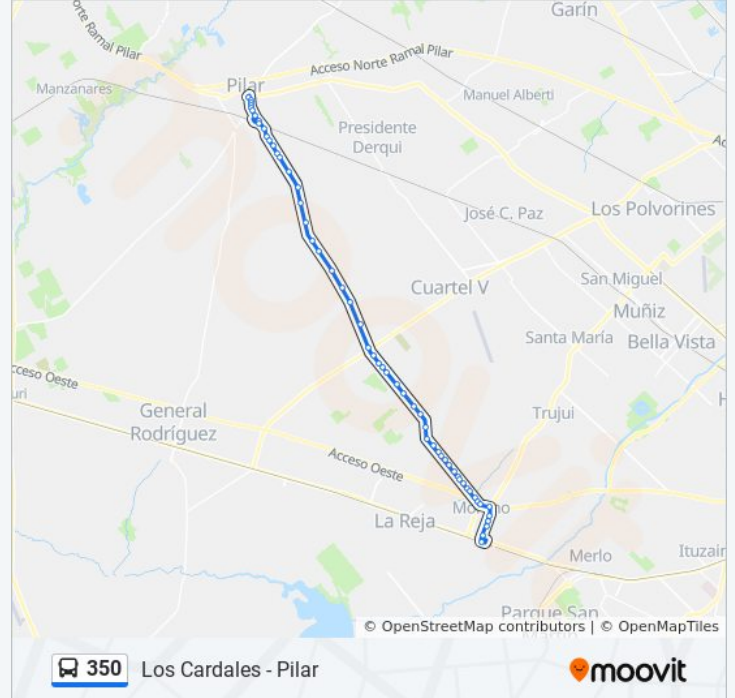

Darwin Passaponti Y Lamadrid

Darwin Passaponti Y Don Bosco

Darwin Passaponti, 1816

Darwin Passaponti Y Bariloche

Darwin Passaponti Y Agrelo

Darwin Passaponti Y Bartolomé Díaz

Darwin Passaponti Y Gorriti

Darwin Passaponti Y Loeffler

Darwin Passaponti Y General Lavalle

Darwin Passaponti Y Víctor Hugo

Darwin Passaponti Y Samaniego

Rotonda Ruta 25 Y Ruta 24

Estanislao Zeballos Y Av. San Fernando

Boca Ratón Golf Club

Parada

Parada

Haras Pino Solo

Cementerio

Parada

Casablanca

Laguna Del Monte Y Dardo Rocha (Origen)

Avenida Dardo Rocha Y Lago Argentino

Mercado 2 De Septiembre

Av. Dardo Rocha Y Vélez Sársfield

Magallanes, 599

C.F.P. Amalia Fortabat

Tierra De Fuego, 557

Maipu, 1718

La Rioja, 1498

Av. Tomás Marquez Y San Luis

Av. Tomás Marquez Y Camilo Costa

Av. Tomás Márquez Y Silvio Braschi

Ituzaingó Y Fermín Gamboa