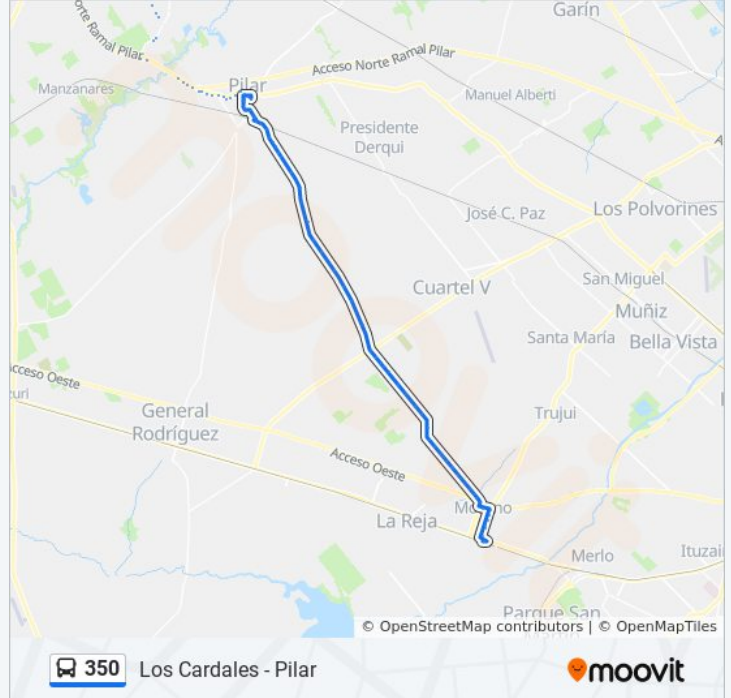

Información de la línea 350 de colectivo

Dirección: Moreno

Paradas: 95

Duración del viaje: 101 min

Resumen de la línea:

Avenida Doctor Arturo Frondizi, 80
Avenida Doctor Arturo Frondizi 80
Avenida Mitre Y Colectora
Colectora Rn8 Y Cordoba - Est. Serv. Pdv Sur
1-99 Los Naranjos
Avenida Estanislao Lopez Y Los Sauces
Ruta Nacional 8, 57
Avenida Estanislao Lopez Y Manuel Estrada
Estanislao López Y Acceso Norte
Estanislao López Y Bragado
Estanislao López Y Pergamino
Estanislao López Y Mercedes
Estanislao López - Bromatología
Bomberos Voluntarios De Pilar
Estanislao López, 1072
Estanislao López Y Alsina
11 De Septiembre, 400
11 De Septiembre, 592
Bernardino Rivadavia, 550
Pedro Lagrave Y San Martín
11 De Septiembre, 592
11 De Septiembre Y Lorenzo López
11 De Septiembre Y Fermin Gamboa
Moreno, 800
Moreno Y Av. V. Castro
Nazarre, 1096
Nazarre, 1190
Bergantin Independencia, 556
Estación Pilar
Maipu, 1701
Goleta Río E Islas De Los Estados
C.F.P. Amalia Fortabat
Magallanes, 606

Av. Dardo Rocha Y Vélez Sársfield

Mercado 2 De Septiembre

Av. Dardo Rocha Y Lago Argentino

E. Zeballos Y Laguna De Monte

Casablanca

Parada

Cementerio

Haras Pino Solo

Parada

Parada

Boca Ratón Golf Club

Avenida San Fernando, 160

Rotonda Ruta 25 Y 24

Darwin Passaponti Y Samaniego

Darwin Passaponti Y Víctor Hugo

Darwin Passaponti Y General Lavalle

Avenida Del Libertador Y Molina Campos

Avenida Del Libertador Y Pellegrini

Avenida Del Libertador Y Doctor Ibáñez

Avenida Del Libertador Y Boulevard Evita

Avenida Del Libertador Y Tucumán

Centro Traslado Moreno, Dársena 15