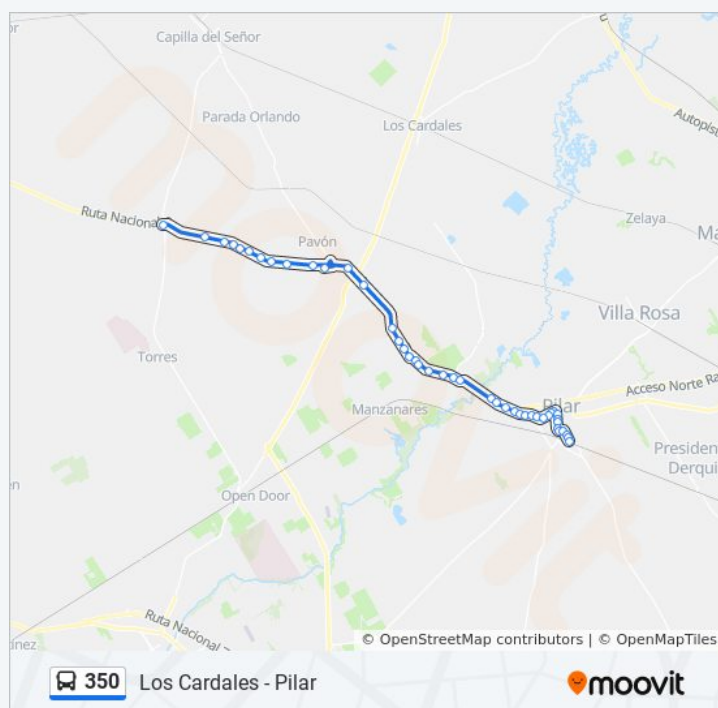

- Parada Robles
- La Patria, 1950
- Ruta 8
- La Patria Y La Cortejada
- La Patria Y La Madre Caña
- Colectora Los Pinos, 483
- Ruta 8 Y Ayacucho
- Ruta 8 Y Misiones
- Ruta 8 Y Rio Sauce Grande
- Ruta 8 Y Av. Don Quijote
- Parque Sakura
- Ruta Nacional 8 - Puente Peatonal R6 / Est. Serv. Oil
- Colectora Rn8
- Ruta Nacional 8, 1707
- Colectora R8 Y Castro Barros
- Colectora Rn8 Y Rembrandt
- Colectora Rn8
- Ruta Nacional 8, 802
- Colectora Rn8 Quirno Costa - Puente Peatonal Fatima
- Río Grande - Puente Peatonal Km61
- Ruta Nacional 8, 496
- Avenida Doctor Arturo Frondizi, 80
- Avenida Mitre Y Colectora
- Colectora Rn8 Y Cordoba - Est. Serv. Pdv Sur
- 1-99 Los Naranjos
- Ruta Nacional 8, 57
- Estanislao López Y Acceso Norte
- Estanislao López Y Bragado
- Estanislao López Y Pergamino
- Estanislao López Y Mercedes
- Estanislao López - Bromatología

lunes	08:00 - 19:55
martes	08:00 - 19:55
miércoles	08:00 - 19:55
jueves	08:00 - 19:55
viernes	08:00 - 19:55
sábado	08:00 - 18:00
domingo	16:55 - 18:55

Información de la línea 350 de colectivo

Dirección: Robles→Pilar

Paradas: 44

Duración del viaje: 75 min

Resumen de la línea: