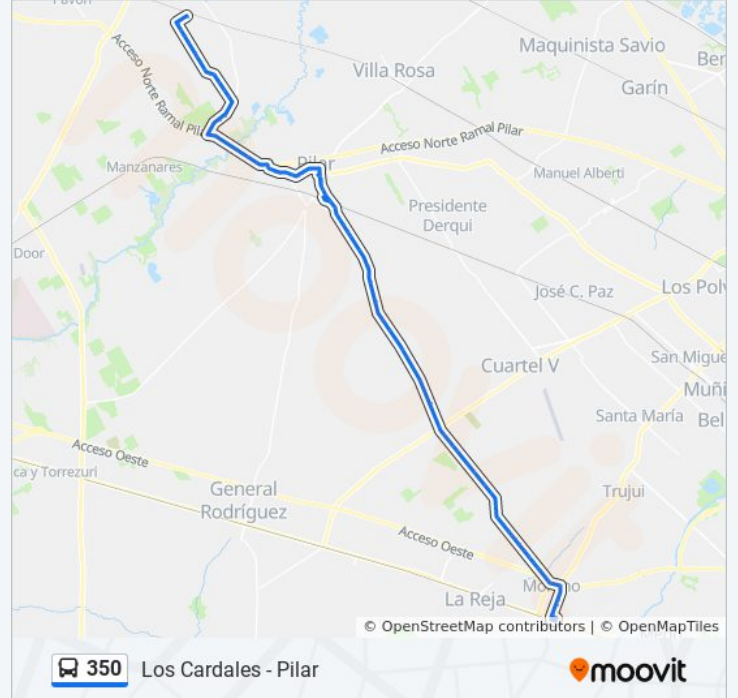

Darwin Passaponti Y Loeffler

Darwin Passaponti Y General Lavalle

Darwin Passaponti Y Víctor Hugo

Darwin Passaponti Y Samaniego

Rotonda Ruta 25 Y Ruta 24

Estanislao Zeballos Y Av. San Fernando

Boca Ratón Golf Club

Parada

Parada

Haras Pino Solo

Cementerio

Parada

Casablanca

Laguna Del Monte Y Dardo Rocha (Origen)

Avenida Dardo Rocha Y Lago Argentino

Mercado 2 De Septiembre

Av. Dardo Rocha Y Vélez Sársfield

Magallanes, 599

C.F.P. Amalia Fortabat

Goleta Río E Islas De Los Estados

Maipu, 1718

La Rioja, 1498

Av. Tomás Marquez Y San Luis