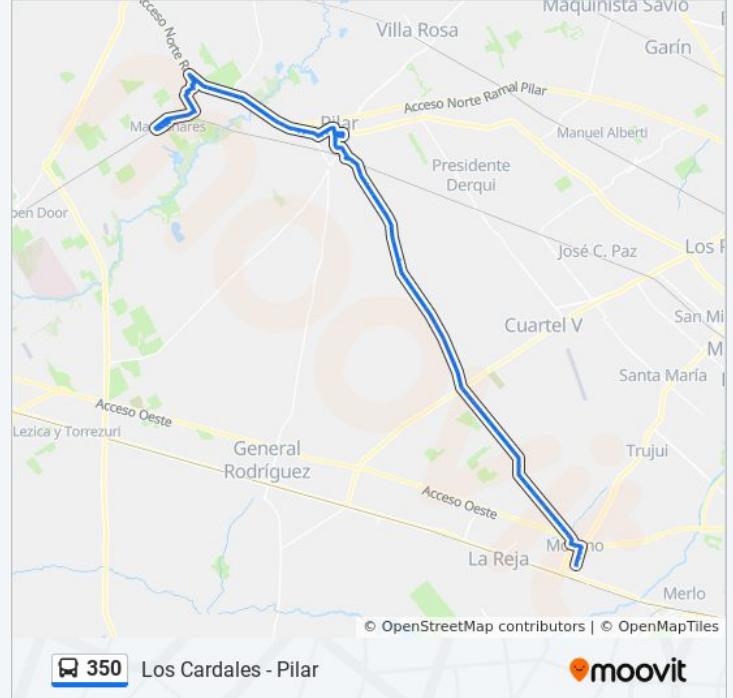

Avenida Del Libertador Y Molina Campos

Avenida Del Libertador Y Pellegrini

Avenida Del Libertador Y Doctor Ibáñez

Avenida Del Libertador Y Boulevard Evita

Avenida Del Libertador Y Tucumán

Centro Traslado Moreno, Dársena 15

Moreno Y Av. V. Castro

Nazarre, 1096

Nazarre, 1190

Bergantin Independencia, 556

Estación Pilar

Maipu, 1701

Goleta Río E Islas De Los Estados

C.F.P. Amalia Fortabat

Magallanes, 606

Av. Dardo Rocha Y Vélez Sársfield

Mercado 2 De Septiembre

Av. Dardo Rocha Y Lago Argentino

E. Zeballos Y Laguna De Monte

Casablanca

Parada

Cementerio

Haras Pino Solo

Parada

Parada

Boca Ratón Golf Club

Avenida San Fernando, 160

Rotonda Ruta 25 Y 24

Darwin Passaponti Y Samaniego

Darwin Passaponti Y Víctor Hugo