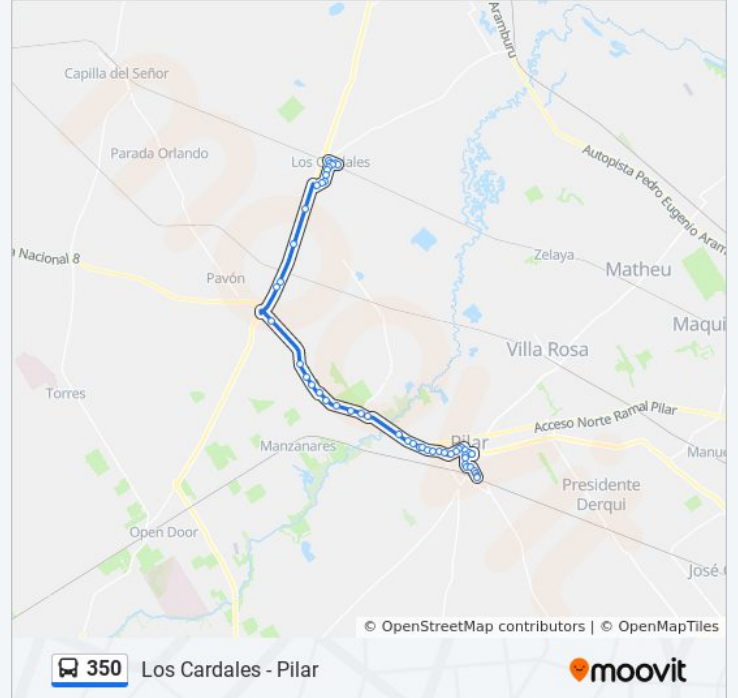

Información de la línea 350 de colectivo

Dirección: Los Cardales - Pilar**Paradas:** 50**Duración del viaje:** 66 min**Resumen de la línea:**

Colectora Rn8 Y Rembrandt

Ruta Nacional 8

Colectora Rn8 Quirno Costa - Puente Peatonal Fatima

Ruta Nacional 8, 57

Avenida Estanislao Lopez Y Manuel Estrada

Estanislao López Y Acceso Norte

Estanislao López Y Bragado

Estanislao López Y Pergamino

Estanislao López Y Mercedes

Estanislao López - Bromatología

11 De Septiembre Y Lorenzo López

11 De Septiembre Y Fermin Gamboa

Moreno, 800

Moreno Y Av. V. Castro

Nazarre, 1096

Nazarre, 1190

Nazarre Y Bergantín Independencia

Bergantin Independencia, 556

Sentido: Lujan-Pilar X Ruta 34

33 paradas

[VER HORARIO DE LA LÍNEA](#)

Terminal Luján - Plataforma 13
Avenida Pellegrini Y Francia
Parque San Martín
Avenida Pellegrini Y Mariano Moreno
Avenida Pellegrini Y Avenida Humberto Primo
Sarmiento Y Carlos Pellegrini
Alvear Y Carlos Pellegrini
Deán Funes, 503
Avenida Constitución, 1200
Almirante Brown Y Constitución
Avenida Constitución Y San Martín
Avenida Constitución Y General Las Heras
Cruce Ruta 5
Estación Universidad De Luján
Parada
Cervecería Ccu
Escuela N° 17
Parada
Los Arreboles Polo
Parada
Medal Country Club
Chacras De Murray
Golfers
Palmares Del Pilar
Juan De Garay, 1574
Ruta Provincial 34, 1574
Avenida Venancio Castro, 1423
Avenida V. Castro, 999-1199
Avenida V. Castro, 621