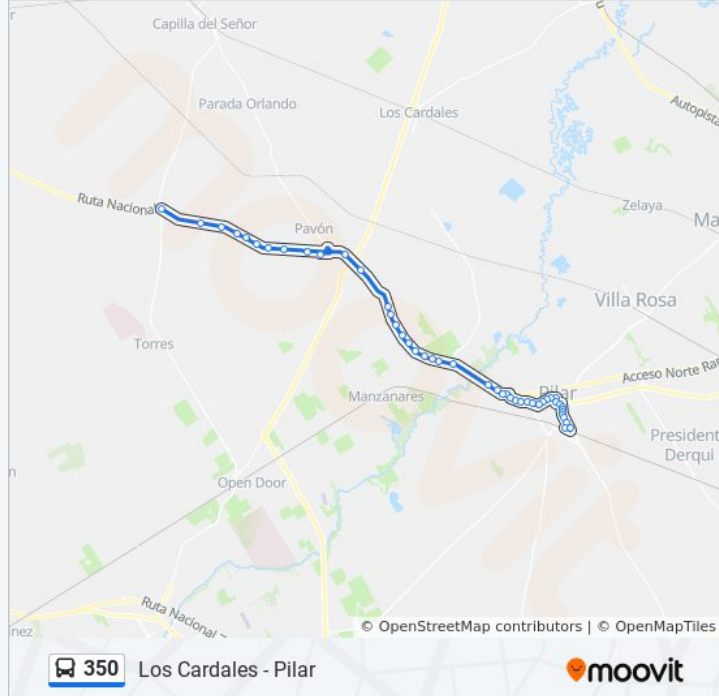

Colectora Y La Media Caña

Ruta 8 Y Cañada De La Cruz

La Patria, 1950

Parada Robles

Sentido: Robles→Pilar

44 paradas

Horario de la línea 350 de colectivo

Robles→Pilar Horario de ruta: