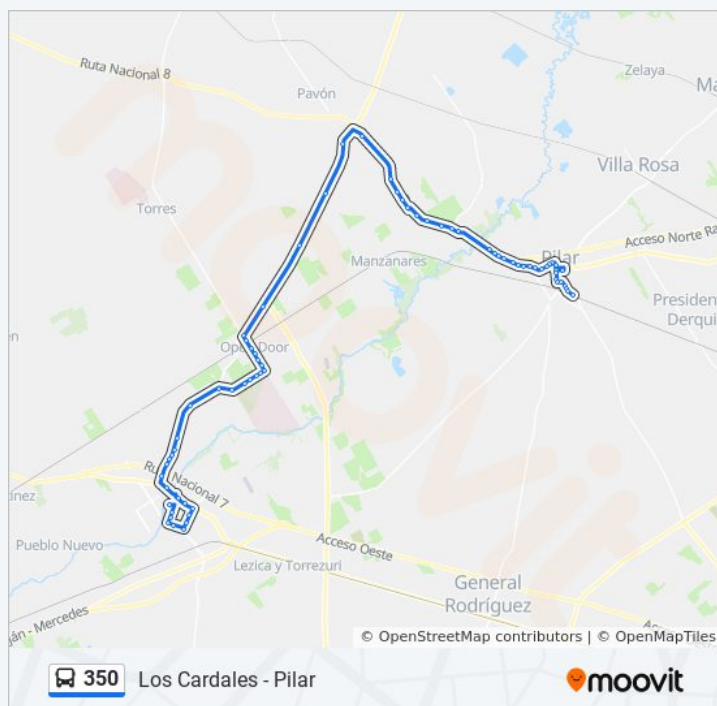

Paradas: 70

Duración del viaje: 106 min

Resumen de la línea:

Bv. Doctor Domingo Cabred, 1550

Bv. Doctor Domingo Cabred, 1637

Bv. Doctor Domingo Cabred, 1363

Bv. Doctor Domingo Cabred, 1027

Bv. Doctor Domingo Cabred, 674

Bv. Doctor Domingo Cabred, 436

Bv. Doctor Domingo Cabred, 313

Ruta Provincial 6

Parada

Rp 6 Y Av. Atalaya

Parada

Colectora Rn8

Ruta Nacional 8, 1707