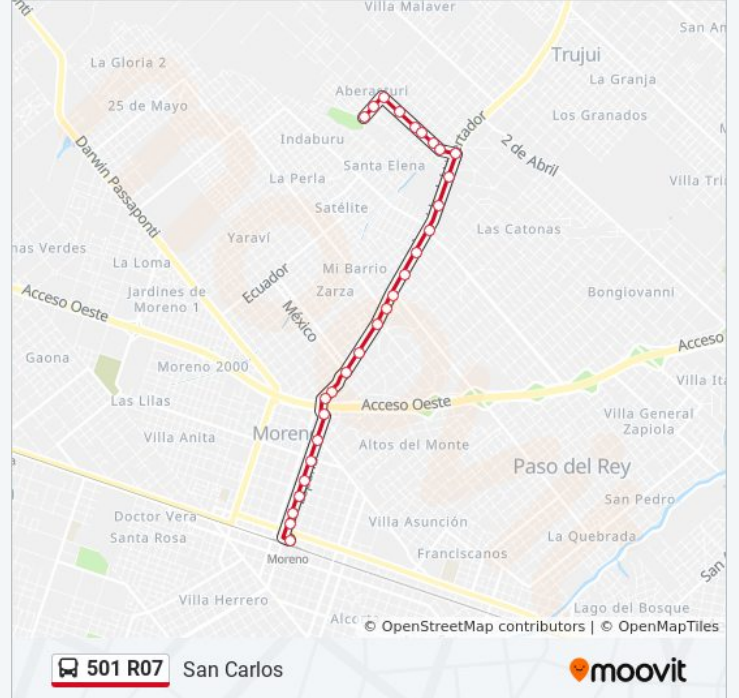

Avenida Del Libertador Y Copérnico

Avenida Del Libertador Y Lisandro De La Torre

Avenida Del Libertador Y Avenida Graham Bell

Avenida Del Libertador Y Almirante Brown

Avenida Del Libertador Y Talcahuano

Avenida Del Libertador Y Shakespeare

Avenida Del Libertador Y Juan O'Brien

Avenida Del Libertador Y Shakespeare

Avenida Del Libertador Y Solón

Avenida Del Libertador Y Segurola

Avenida Del Libertador Y Schumann

Avenida Del Libertador Y Copérnico

La Plata Y Del Libertador

Avenida Del Libertador Y Marcos Del Bueno

Avenida Del Libertador Y Colombia

Avenida Del Libertador Y Avenida Gaona Norte

Avenida Del Libertador Y Sarmiento

Avenida Del Libertador Y Campos

Avenida Del Libertador Y Doctor Ibáñez

Av. Del Libertador Y Bv. Evita

Independencia Y España

Estación Moreno

Los horarios y mapas de la línea 501 R07 de colectivo están disponibles en un PDF en [moovitapp.com](https://moovitapp.com). Utiliza [Moovit App](#) para ver los horarios de los autobuses en vivo, el horario del tren o el horario del metro y las indicaciones paso a paso para todo el transporte público en Buenos Aires.